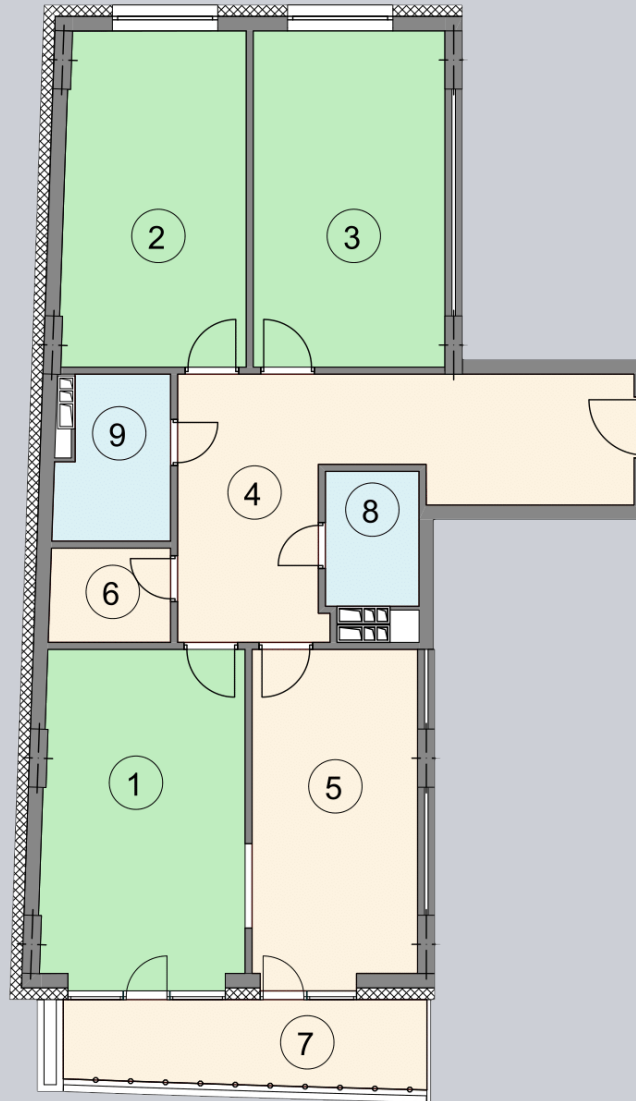

☎ 044-492-05-05

✉ sales@stsophia.ua

1
будинок

2
секція

B22
квартира

2
поверх

111.07 м²
площа

2
секція

☎ 044-492-05-05

✉ sales@stsophia.ua

1
Будинок

2
секція

B22
квартира

ПЛОЩА м²

Кухня: 16.34 м²

: 19.05 м²

: 18.04 м²

: 5.29 м²

: 2.78 м²

: 3.73 м²

Вітальня: 20.13 м²

: 22.35 м²

: 3.36 м²

Загальна площа: 111.07 м²

Житлова площа: 57.22 м²