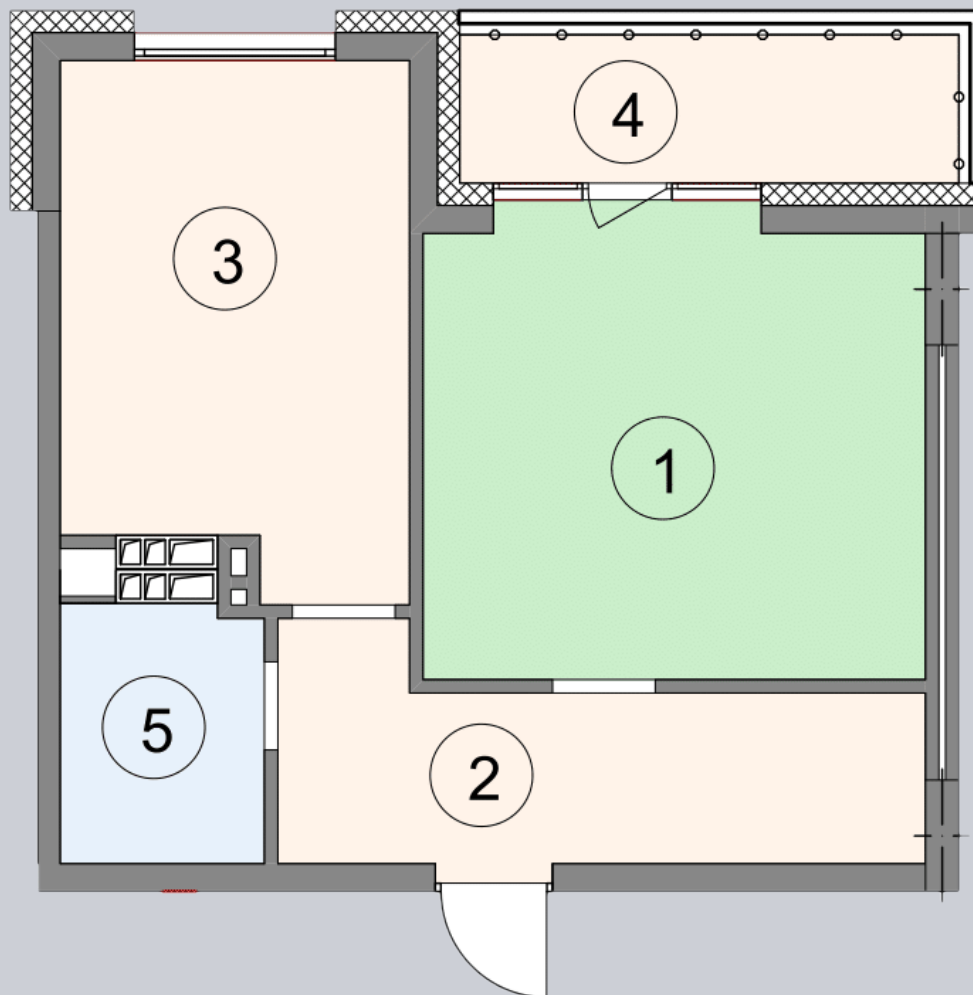

☎ 044-492-05-05

✉ sales@stsophia.ua

1  
Будинок

1  
секція

A67  
квартира

ПЛОЩА м<sup>2</sup>

Кухня: 13.95 м<sup>2</sup>

: 4.21 м<sup>2</sup>

: 1.79 м<sup>2</sup>

Вітальня: 18.72 м<sup>2</sup>

: 10.15 м<sup>2</sup>

Загальна площа: 48.82 м<sup>2</sup>

Житлова площа: 18.72 м<sup>2</sup>