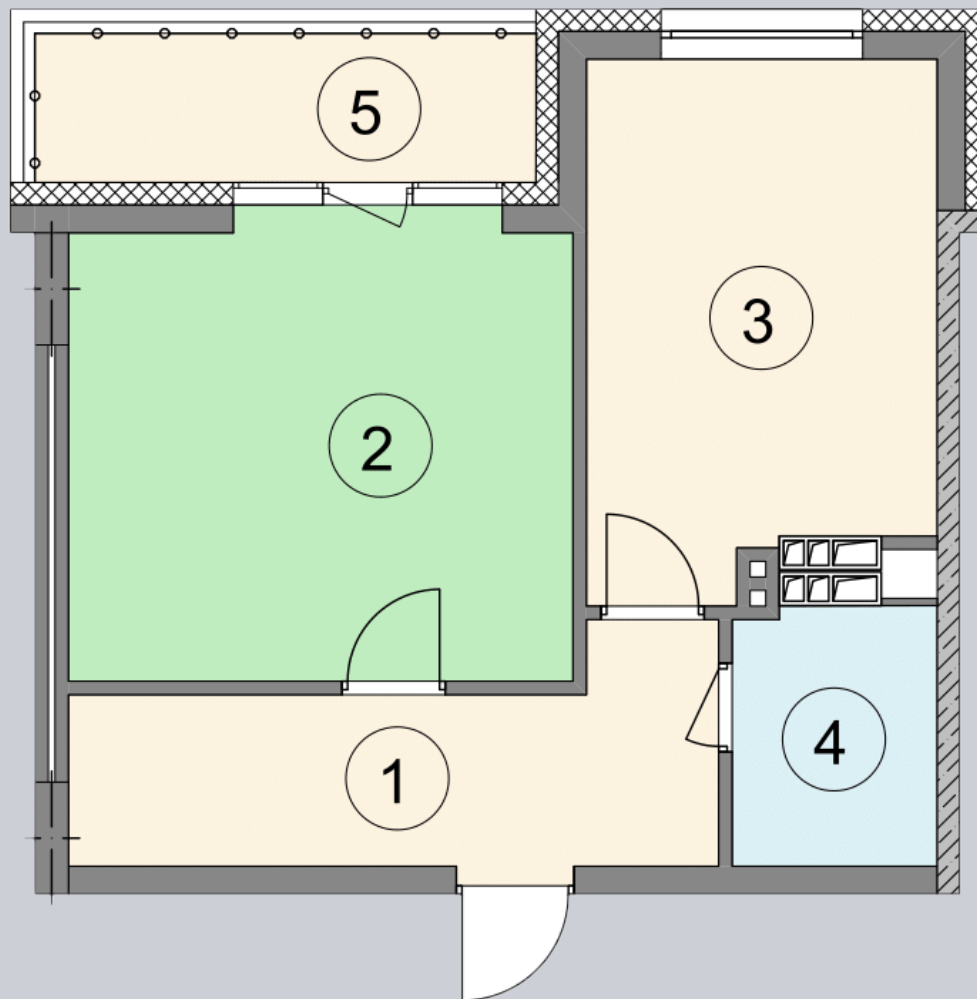

☎ 044-492-05-05

✉ sales@stsophia.ua

1
ДОМ

1
секция

A61
квартира

ПЛОЩАДЬ м²

Кухня: 14.15 м²

Санузел: 1.79 м²

Балкон: 18.72 м²

С/У гостевой: 9.85 м²

Общая площадь: 48.72 м²

Жилая площадь: 18.72 м²