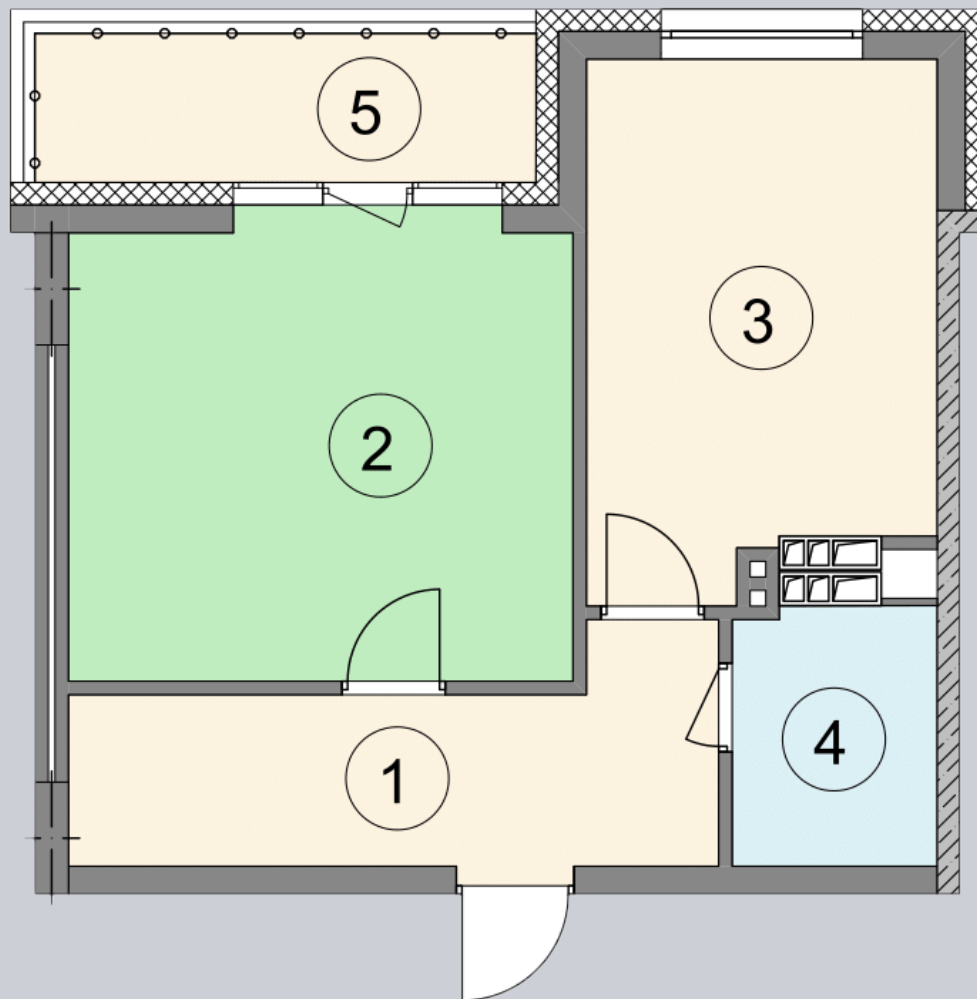

☎ 044-492-05-05

✉ sales@stsophia.ua

1  
ДОМ  
  
1  
секция  
  
A41  
квартира

4  
ЭТАЖ  
  
48.72 м<sup>2</sup>  
ПЛОЩАДЬ  
  
1  
секция

☎ 044-492-05-05

✉ sales@stsophia.ua

1  
ДОМ

1  
секция

A41  
квартира

	ПЛОЩАДЬ	м <sup>2</sup>
Кухня:	14.15	м <sup>2</sup>
Санузел:	1.79	м <sup>2</sup>
Балкон:	18.72	м <sup>2</sup>
С/У гостевой:	9.85	м <sup>2</sup>
Общая площадь:	48.72	м <sup>2</sup>
Жилая площадь:	18.72	м <sup>2</sup>