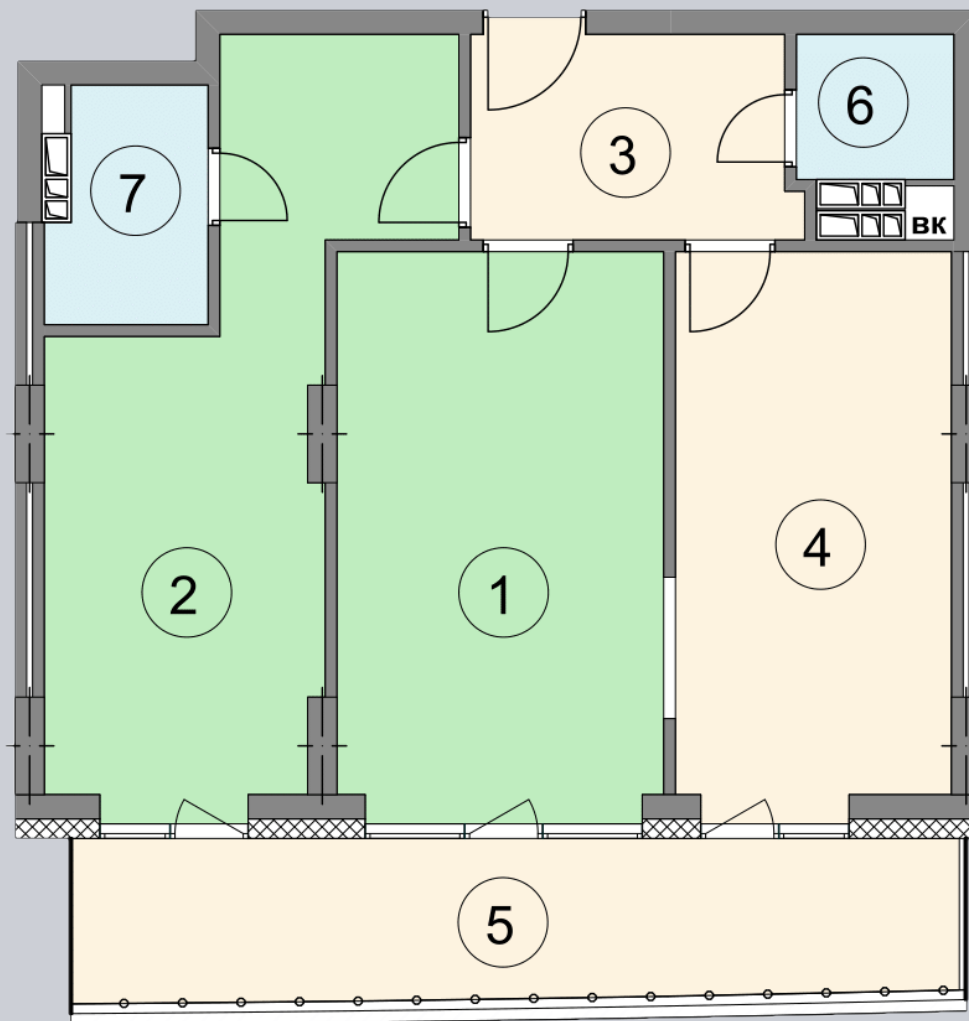

☎ 044-492-05-05

✉ sales@stsophia.ua

1
ДОМ

1
секция

A35
квартира

ПЛОЩАДЬ	М ²
Кухня:	16.27 М ²
Спальня:	19.55 М ²
Санузел:	3.78 М ²
Балкон:	4.56 М ²
С/У гостевой:	2.42 М ²
Гостиная:	19.46 М ²
Холл:	7.36 М ²
Общая площадь:	73.4 М²
Жилая площадь:	39.01 М²