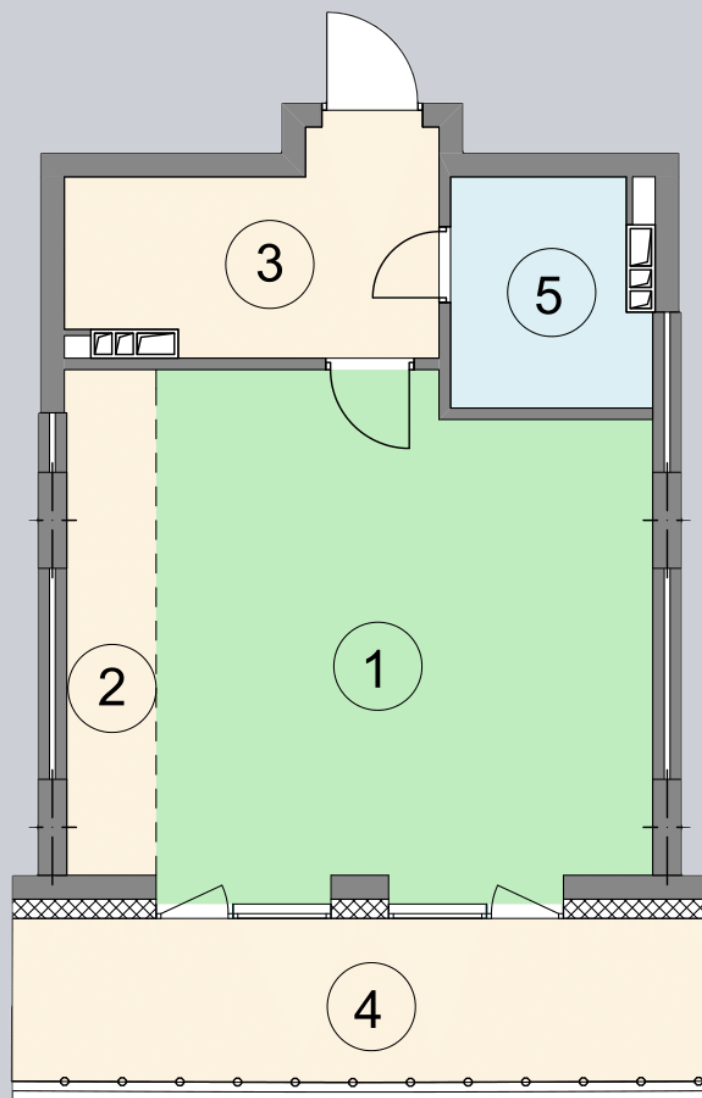

☎ 044-492-05-05

✉ sales@stsophia.ua

1
Будинок

1
секція

A34
квартира

ПЛОЩА м²

Кухня: 4.90 м²

: 4.63 м²

: 3.74 м²

Вітальня: 27.19 м²

: 7.85 м²

Загальна площа: 48.31 м²

Житлова площа: 27.19 м²