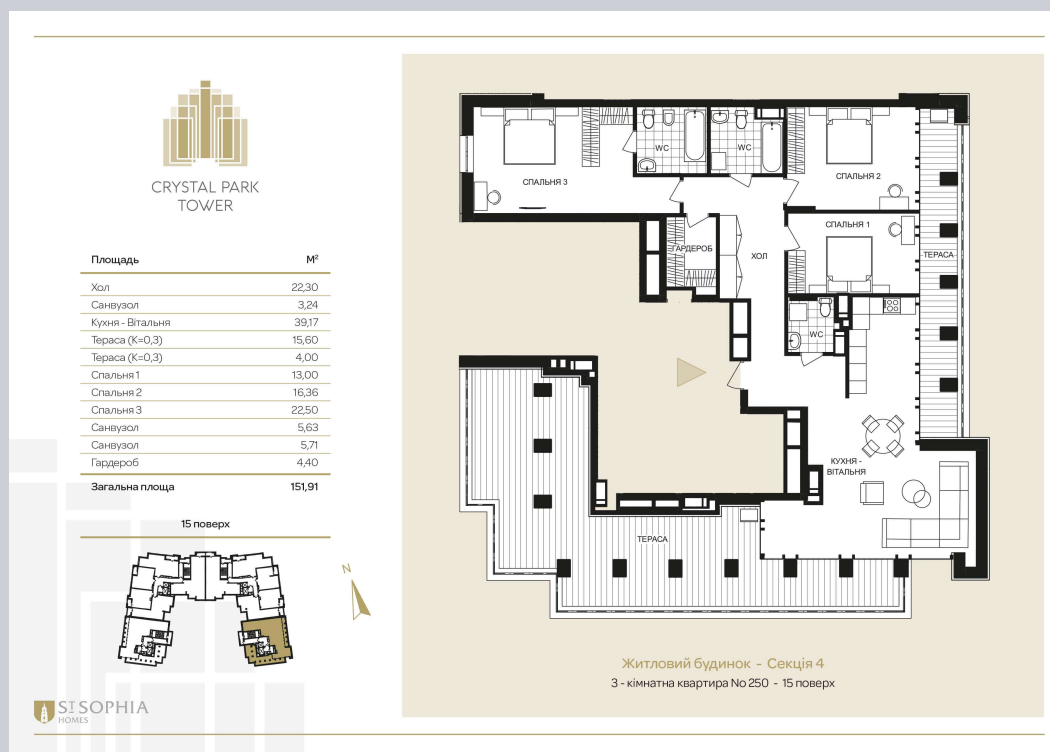

☎ 044-492-05-05

✉ sales@stsophia.ua

1
будинок

1
секція

квартира

15
поверх

151.91 м²
площа

1
секція

☎ 044-492-05-05

✉ sales@stsophia.ua

1
Будинок

1
секція

квартира

ПЛОЩА М²

Кухня: 39.17 м²

: 16.36 м²

: 13.00 м²

: 5.63 м²

: 3.24 м²

: 22.3 м²

: 22.5 м²

: 5.71 м²

: 4.40 м²

: 15.6 м²

Тераса 2: 4.0 м²

Загальна площа: 151.91 м²

Житлова площа: 0 м²