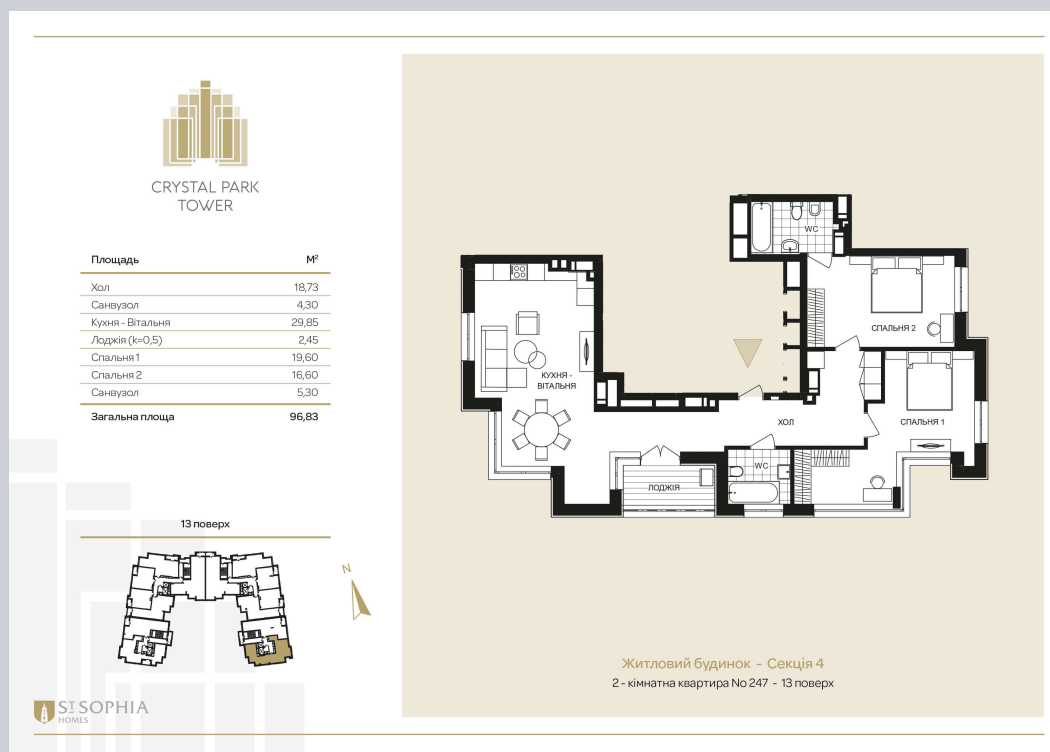

☎ 044-492-05-05

✉ sales@stsophia.ua

1
будинок

1
секція

квартира

13
поверх

96.83 м²
площа

1
секція

☎ 044-492-05-05

✉ sales@stsophia.ua

1
Будинок

1
секція

квартира

ПЛОЩА М²

Кухня: 29.85 м²

: 16.6 м²

: 19.6 м²

: 5.30 м²

: 4.3 м²

Лоджия: 2.45 м²

: 18.73 м²

Загальна площа: 96.83 м²

Житлова площа: 0 м²