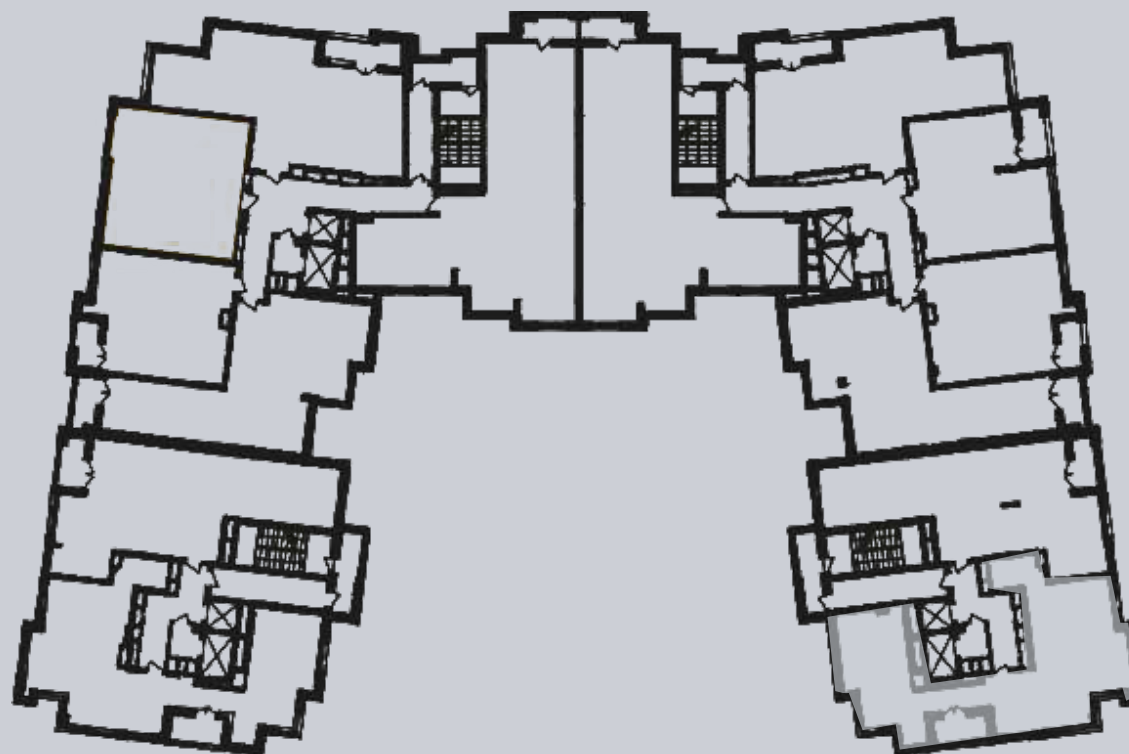

☎ 044-492-05-05

✉ sales@stsophia.ua

1
будинок

1
секція

квартира

13
поверх

96.83 м²
площа

1
секція

☎ 044-492-05-05

✉ sales@stsophia.ua

1
Будинок

1
секція

квартира

ПЛОЩА М²

Кухня: 29.85 м²

: 16.6 м²

: 19.6 м²

: 5.30 м²

: 4.3 м²

Лоджия: 2.45 м²

: 18.73 м²

Загальна площа: 96.83 м²

Житлова площа: 0 м²