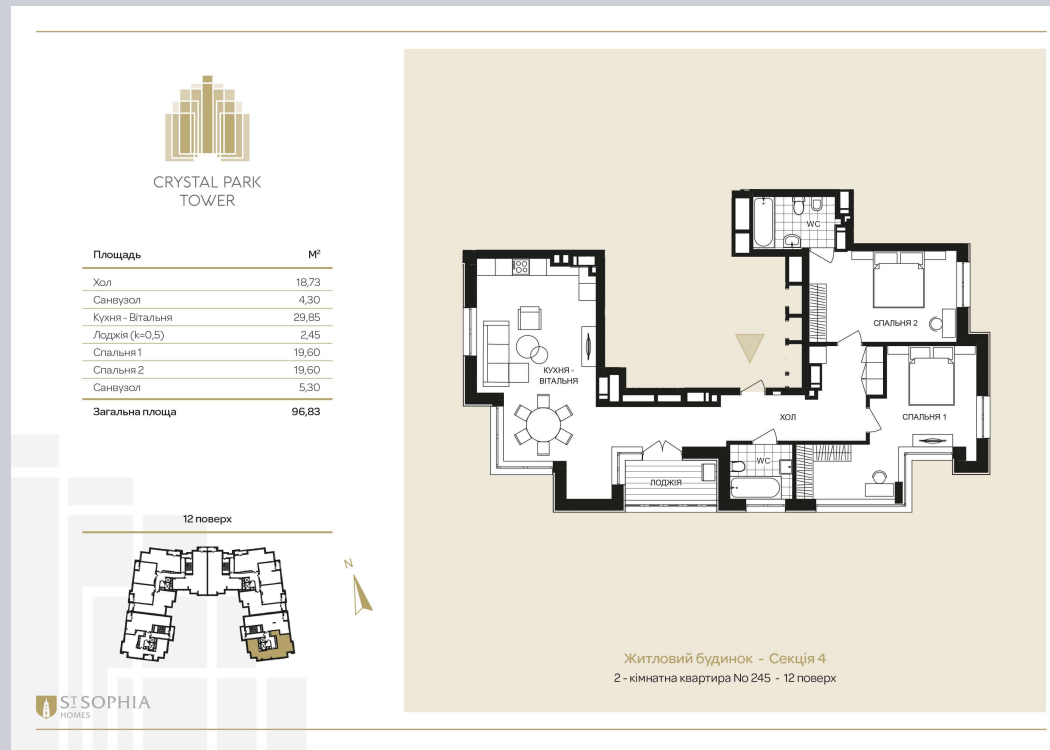

☎ 044-492-05-05

✉ sales@stsophia.ua

1
будинок

1
секція

квартира

12
поверх

96.83 м²
площа

1
секція

☎ 044-492-05-05

✉ sales@stsophia.ua

1
Будинок

1
секція

квартира

ПЛОЩА М²

Кухня: 29.85 м²

: 19.60 м²

: 19.60 м²

: 5.30 м²

: 4.30 м²

Лоджія: 2.45 м²

: 18.73 м²

Загальна площа: 96.83 м²

Житлова площа: 0 м²