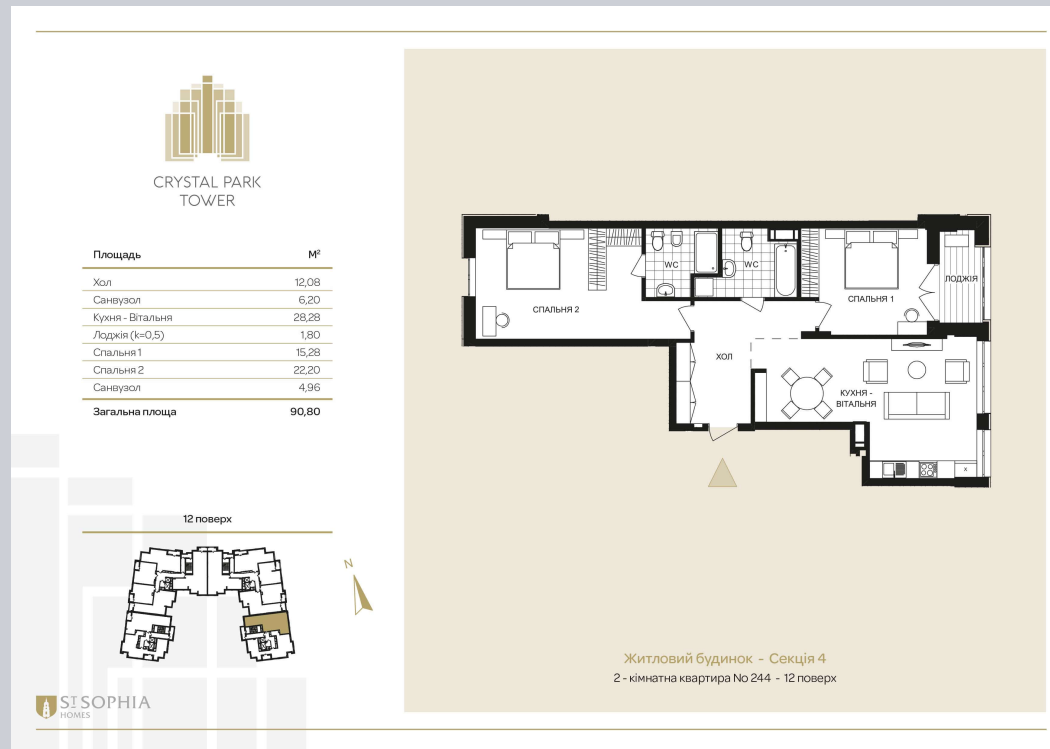

☎ 044-492-05-05

✉ sales@stsophia.ua

1
будинок

1
секція

квартира

12
поверх

90.8 м²
площа

1
секція

☎ 044-492-05-05

✉ sales@stsophia.ua

1
Будинок

1
секція

квартира

ПЛОЩА М²

Кухня: 28.28 м²

: 22.2 м²

: 15.28 м²

: 4.96 м²

: 6.2 м²

Лоджия: 1.80 м²

: 12.08 м²

Загальна площа: 90.8 м²

Житлова площа: 0 м²