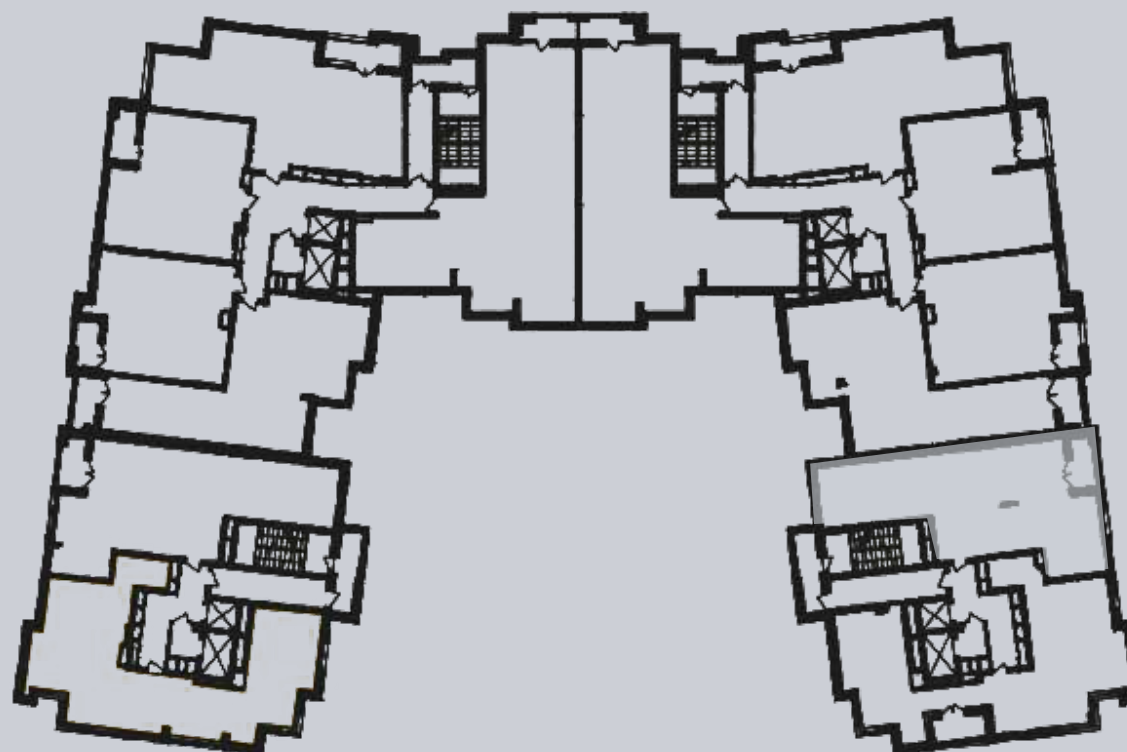

☎ 044-492-05-05

✉ sales@stsophia.ua

1
ДОМ

1
секция

квартира

12
ЭТАЖ

90.8 м²
ПЛОЩАДЬ

1
секция

☎ 044-492-05-05

✉ sales@stsophia.ua

1
ДОМ

1
секція

квартира

ПЛОЩАДЬ	М²
Кухня:	28.28 м²
Спальня 2:	22.2 м²
Спальня:	15.28 м²
Санузел 2:	4.96 м²
Санузел:	6.2 м²
Лоджия:	1.80 м²
Холл:	12.08 м²
Общая площадь:	90.8 м²
Жилая площадь:	0 м²