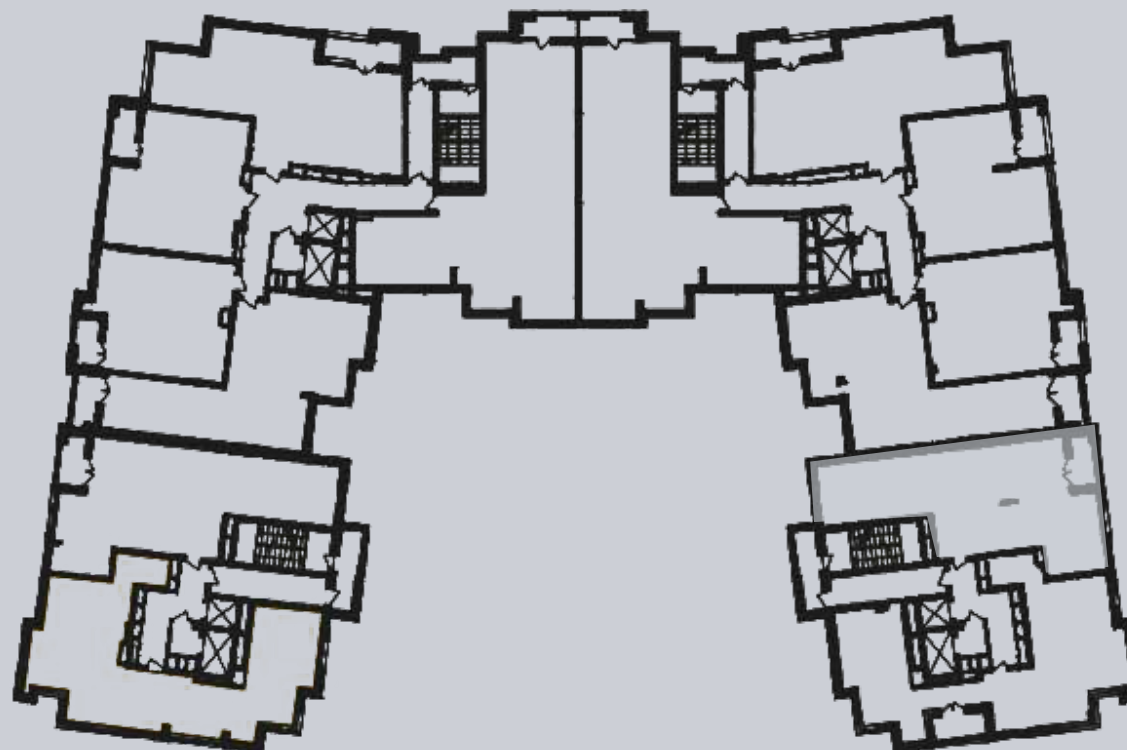

☎ 044-492-05-05

✉ sales@stsophia.ua

1
будинок

1
секція

квартира

12
поверх

90.8 м²
площа

1
секція

☎ 044-492-05-05

✉ sales@stsophia.ua

1
Будинок

1
секція

квартира

ПЛОЩА М²

Кухня: 28.28 м²

: 22.2 м²

: 15.28 м²

: 4.96 м²

: 6.2 м²

Лоджия: 1.80 м²

: 12.08 м²

Загальна площа: 90.8 м²

Житлова площа: 0 м²