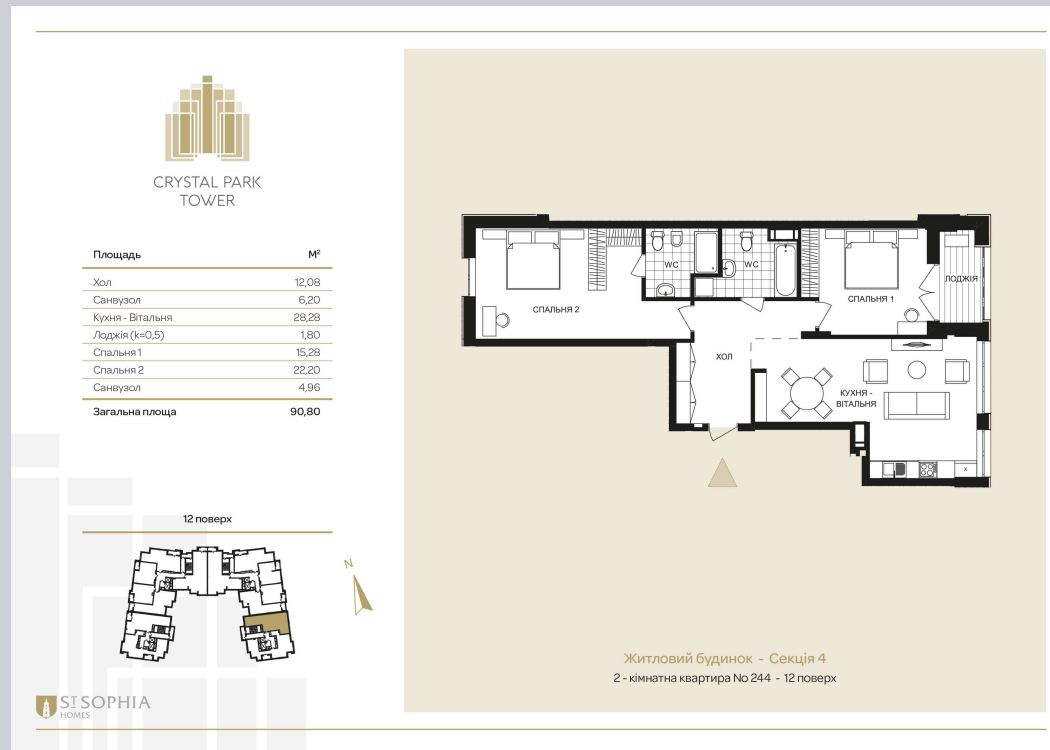

☎ 044-492-05-05

✉ sales@stsophia.ua

1
ДОМ

1
секция

квартира

12
ЭТАЖ

90.8 м²
ПЛОЩАДЬ

1
секция

☎ 044-492-05-05

✉ sales@stsophia.ua

1
ДОМ

1
секція

квартира

ПЛОЩАДЬ	М²
Кухня:	28.28 м²
Спальня 2:	22.2 м²
Спальня:	15.28 м²
Санузел 2:	4.96 м²
Санузел:	6.2 м²
Лоджия:	1.80 м²
Холл:	12.08 м²
Общая площадь:	90.8 м²
Жилая площадь:	0 м²