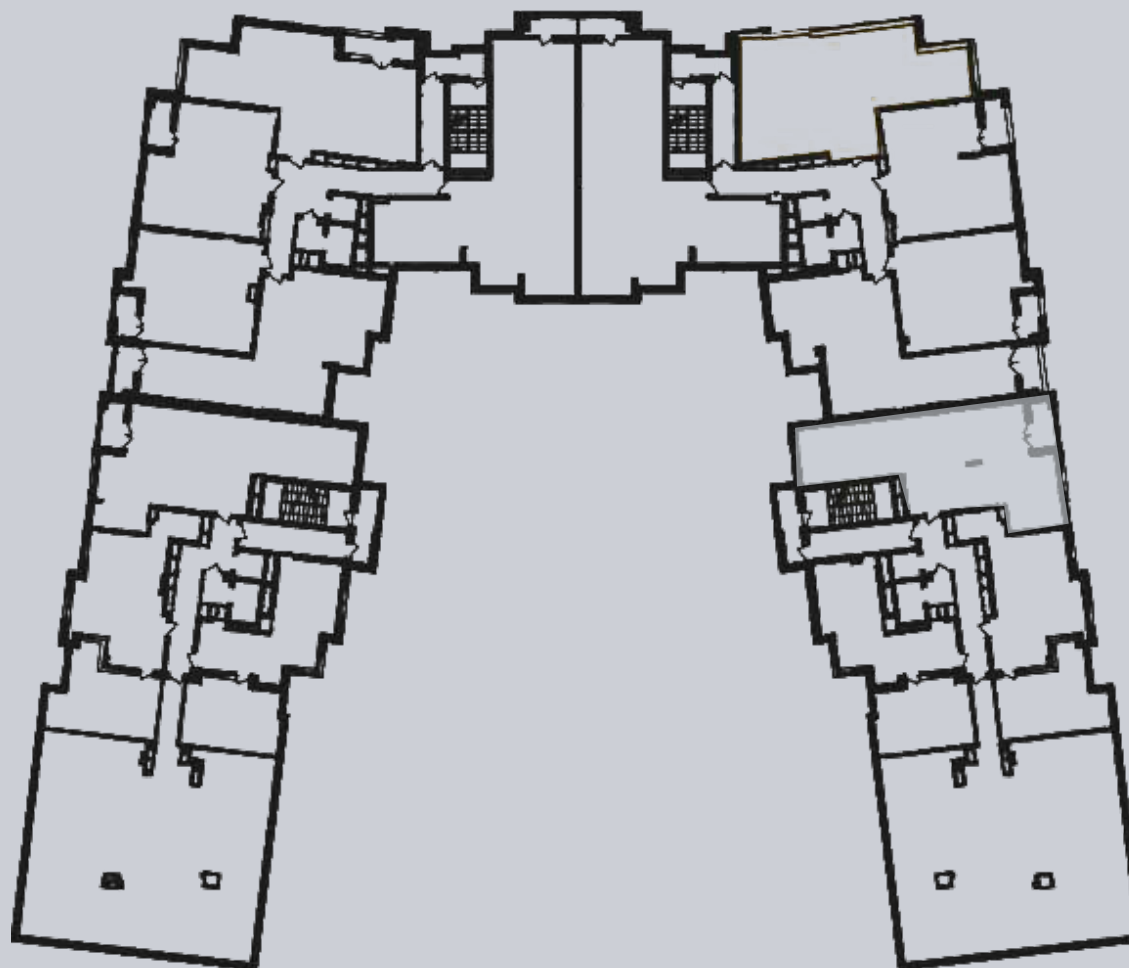

☎ 044-492-05-05

✉ sales@stsophia.ua

1  
будинок

1  
секція

квартира

11  
поверх

90.86 м<sup>2</sup>  
площа

1  
секція

☎ 044-492-05-05

✉ sales@stsophia.ua

1  
Будинок

1  
секція

квартира

ПЛОЩА М²

Кухня: 28.28 м²

: 22.2 м²

: 15.34 м²

: 4.96 м²

: 6.2 м²

Лоджия: 1.80 м²

: 12.08 м²

Загальна площа: 90.86 м²

Житлова площа: 0 м²