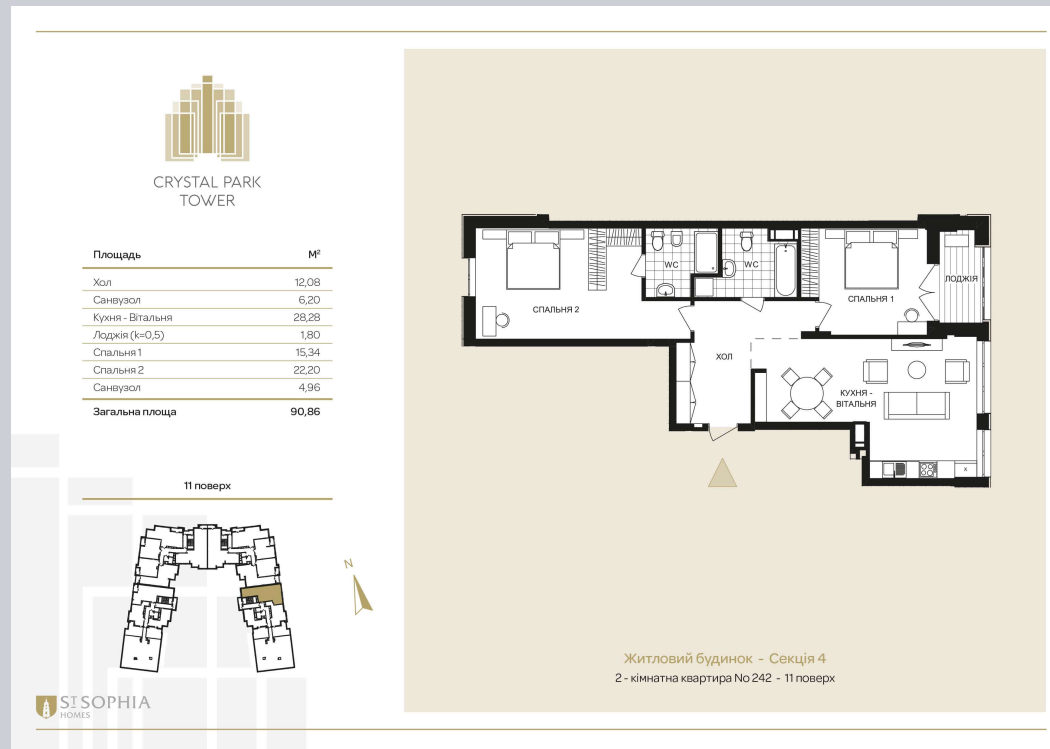

☎ 044-492-05-05

✉ sales@stsophia.ua

1  
будинок

1  
секція

квартира

11  
поверх

90.86 м<sup>2</sup>  
площа

1  
секція

☎ 044-492-05-05

✉ sales@stsophia.ua

1  
Будинок

1  
секція

квартира

ПЛОЩА М²

Кухня: 28.28 м²

: 22.2 м²

: 15.34 м²

: 4.96 м²

: 6.2 м²

Лоджия: 1.80 м²

: 12.08 м²

Загальна площа: 90.86 м²

Житлова площа: 0 м²