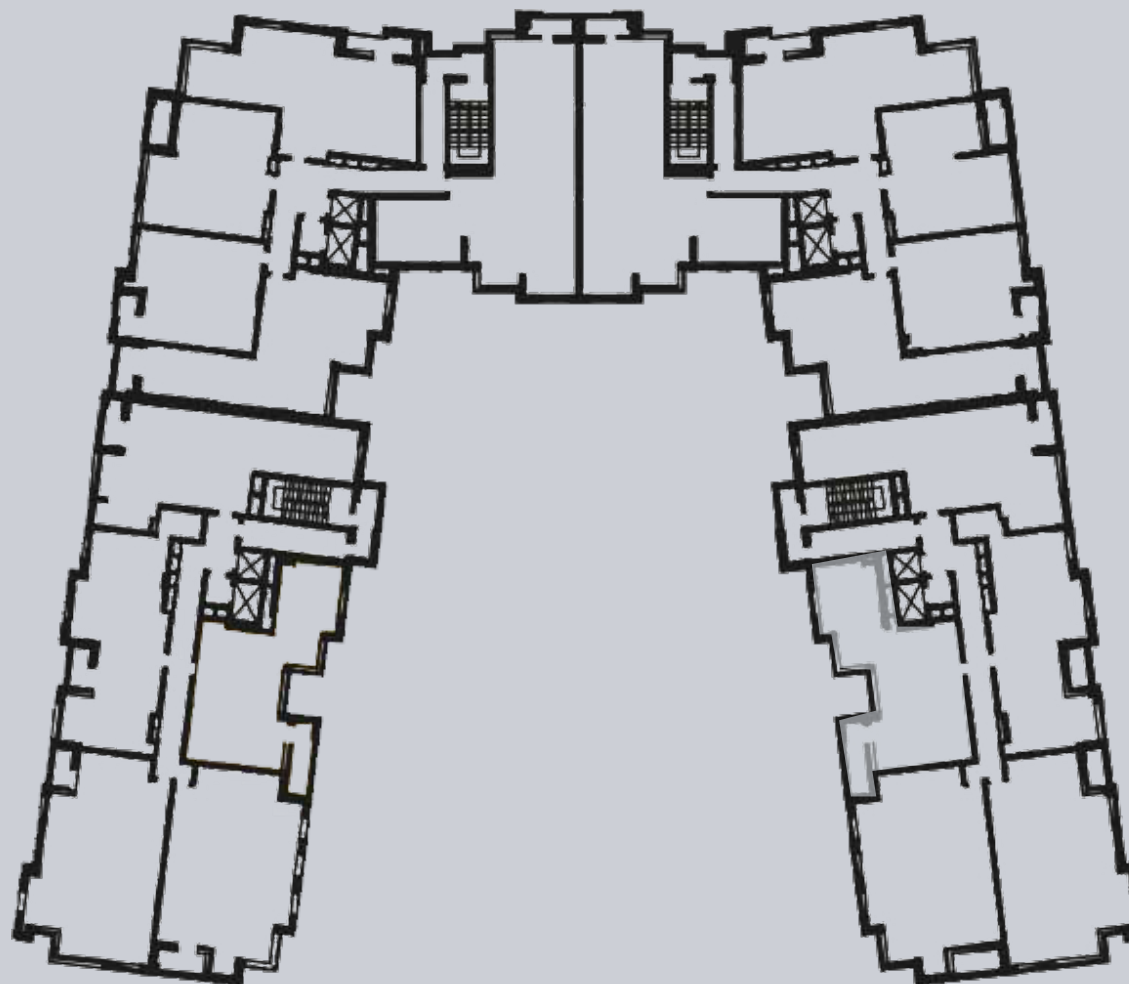

☎ 044-492-05-05

✉ sales@stsophia.ua

1  
будинок

1  
секція

квартира

7  
поверх

80.34 м<sup>2</sup>  
площа

1  
секція

☎ 044-492-05-05

✉ sales@stsophia.ua

1  
Будинок

1  
секція

квартира

Площадь	М²
Холл	8,05
Санвузол	2,97
Кухня - Вітальня	25,79
Лоджия (к=0,5)	3,25
Спальня 1	17,22
Спальня 2	12,95
Санвузол	4,79
Санвузол	2,86
Гардероб	2,47
<b>Загальна площа</b>	<b>80,34</b>

7 поверх

Житловий будинок - Секція 4  
2 - кімнатна квартира No 227 - 7 поверх

ПЛОЩА М²

Кухня: 25.79 м²

: 12.95 м²

: 17.22 м²

: 4.79 м²

: 2.97 м²