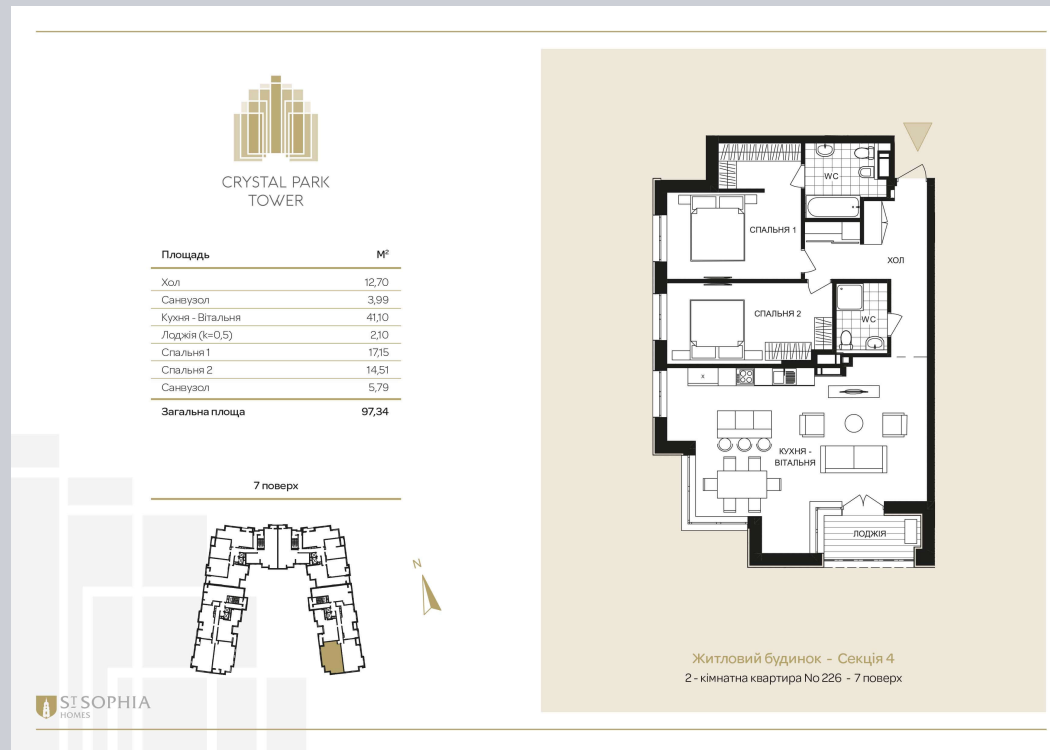

☎ 044-492-05-05

✉ sales@stsophia.ua

1
будинок

1
секція

квартира

7
поверх

97.34 м²
площа

1
секція

☎ 044-492-05-05

✉ sales@stsophia.ua

1
Будинок

1
секція

квартира

ПЛОЩА М²

Кухня: 41.10 м²

: 14.51 м²

: 17.15 м²

: 5.79 м²

: 3.99 м²

Лоджия: 2.10 м²

: 12.7 м²

Загальна площа: 97.34 м²

Житлова площа: 0 м²