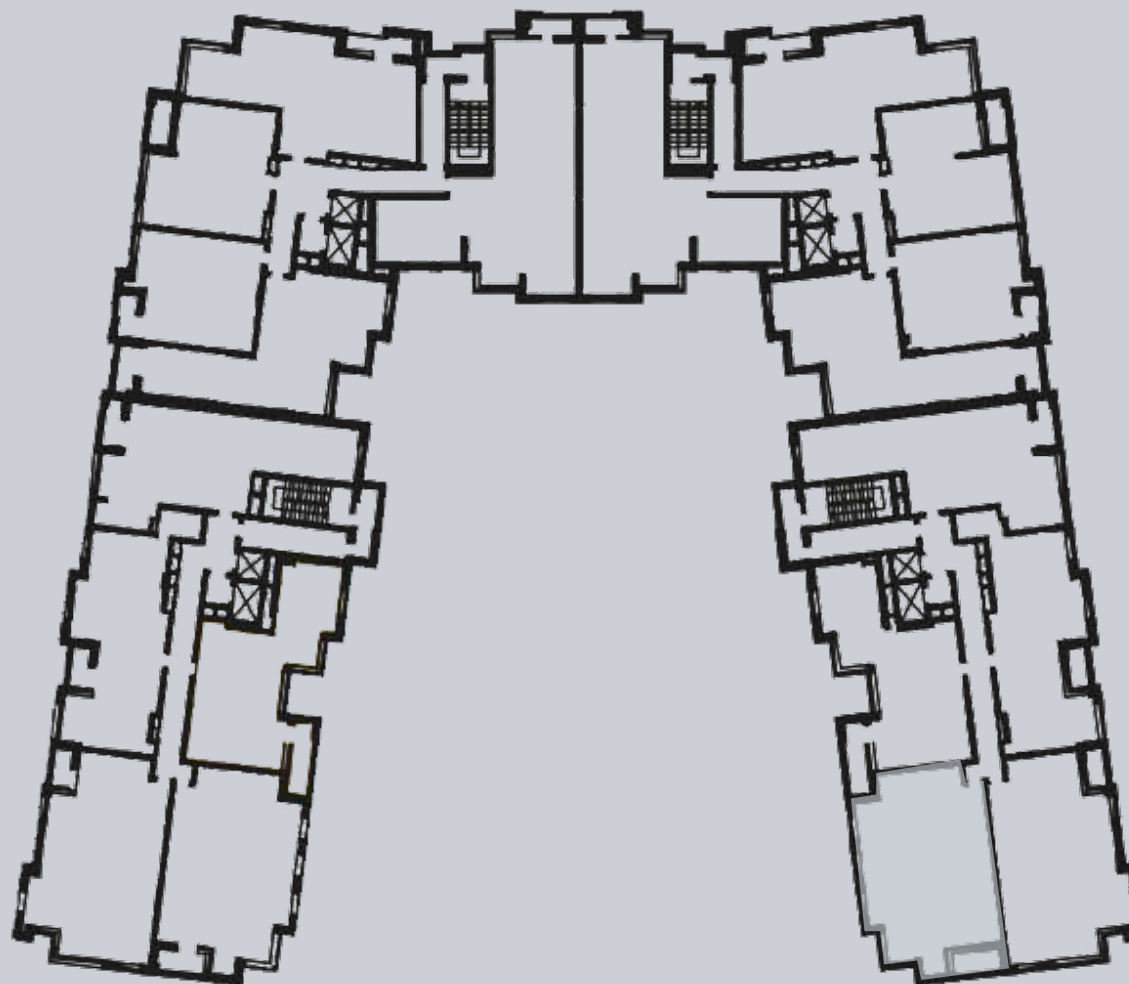

☎ 044-492-05-05

✉ sales@stsophia.ua

1
будинок

1
секція

квартира

7
поверх

97.34 м²
площа

1
секція

☎ 044-492-05-05

✉ sales@stsophia.ua

1
Будинок

1
секція

квартира

ПЛОЩА М²

Кухня: 41.10 м²

: 14.51 м²

: 17.15 м²

: 5.79 м²

: 3.99 м²

Лоджия: 2.10 м²

: 12.7 м²

Загальна площа: 97.34 м²

Житлова площа: 0 м²