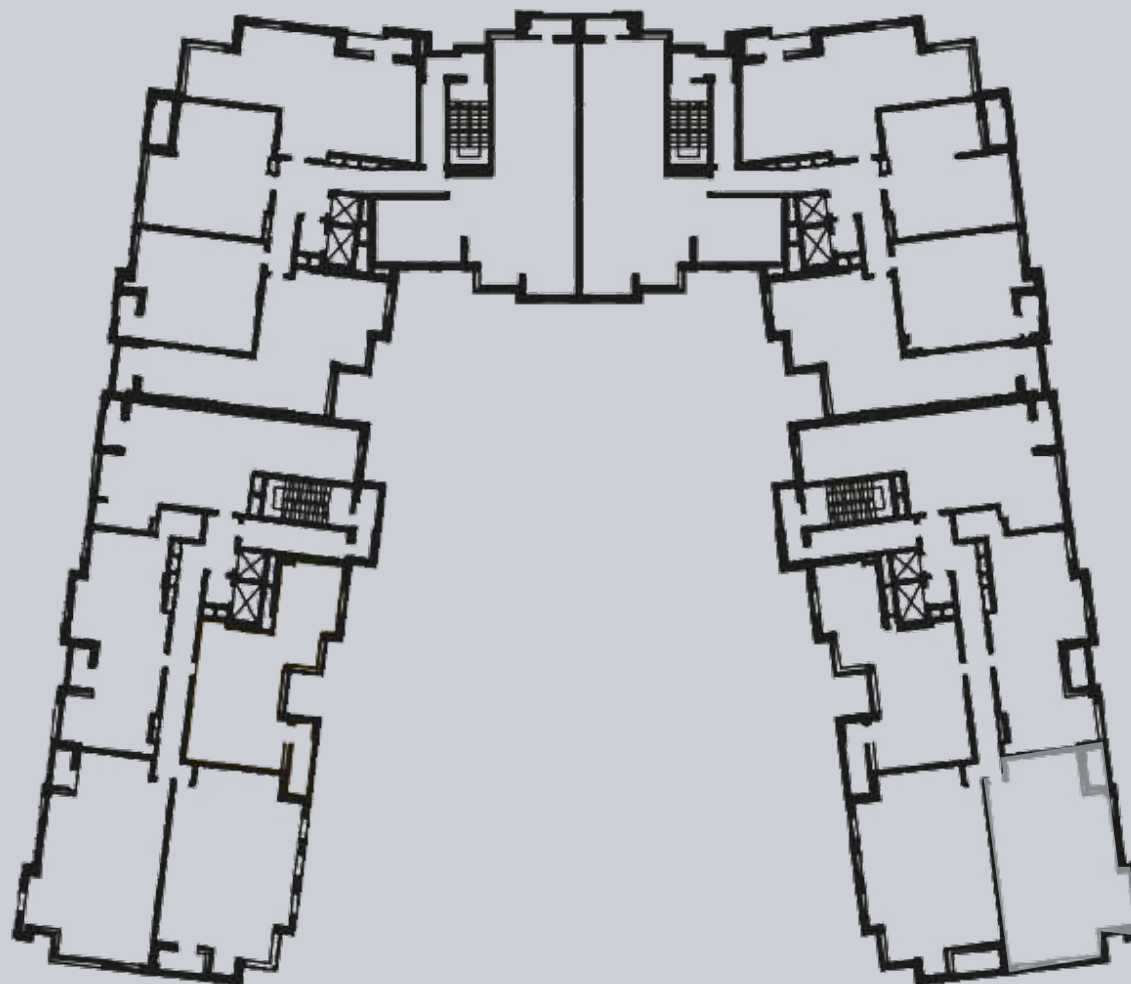

☎ 044-492-05-05

✉ sales@stsophia.ua

1
будинок

1
секція

квартира

7
поверх

96.93 м²
площа

1
секція

☎ 044-492-05-05

✉ sales@stsophia.ua

1
будинок

1
секція

квартира

ПЛОЩА М²

Кухня: 35.47 м²

: 14.54 м²

: 19.36 м²

: 4.81 м²

: 4.33 м²

Лоджия: 1.50 м²

: 14.72 м²

: 2.22 м²

Загальна площа: 96.93 м²

Житлова площа: 0 м²