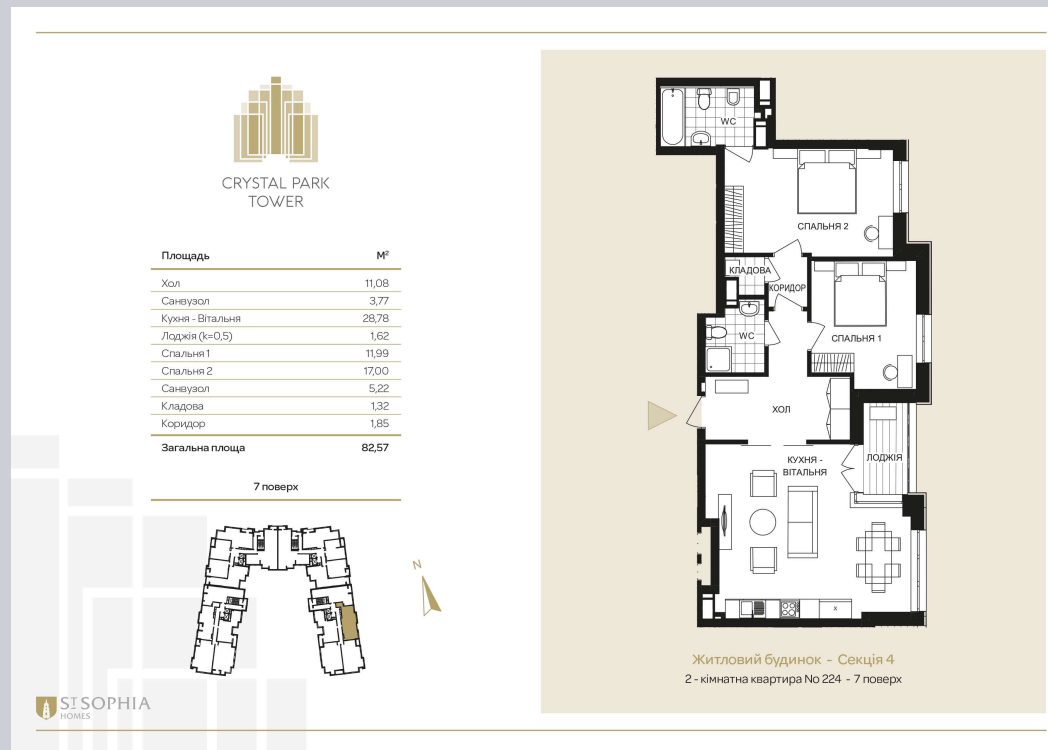

☎ 044-492-05-05

✉ sales@stsophia.ua

1  
будинок

1  
секція

квартира

7  
поверх

82.57 м<sup>2</sup>  
площа

1  
секція

☎ 044-492-05-05

✉ sales@stsophia.ua

1  
будинок

1  
секція

квартира

ПЛОЩА М<sup>2</sup>

Кухня: 28.78 м<sup>2</sup>

: 17.0 м<sup>2</sup>

: 11.99 м<sup>2</sup>

: 5.22 м<sup>2</sup>

: 3.77 м<sup>2</sup>

Лоджия: 1.62 м<sup>2</sup>

: 11.08 м<sup>2</sup>

: 1.32 м<sup>2</sup>

Коридор: 1.85 м<sup>2</sup>

Загальна площа: 82.57 м<sup>2</sup>

Житлова площа: 0 м<sup>2</sup>