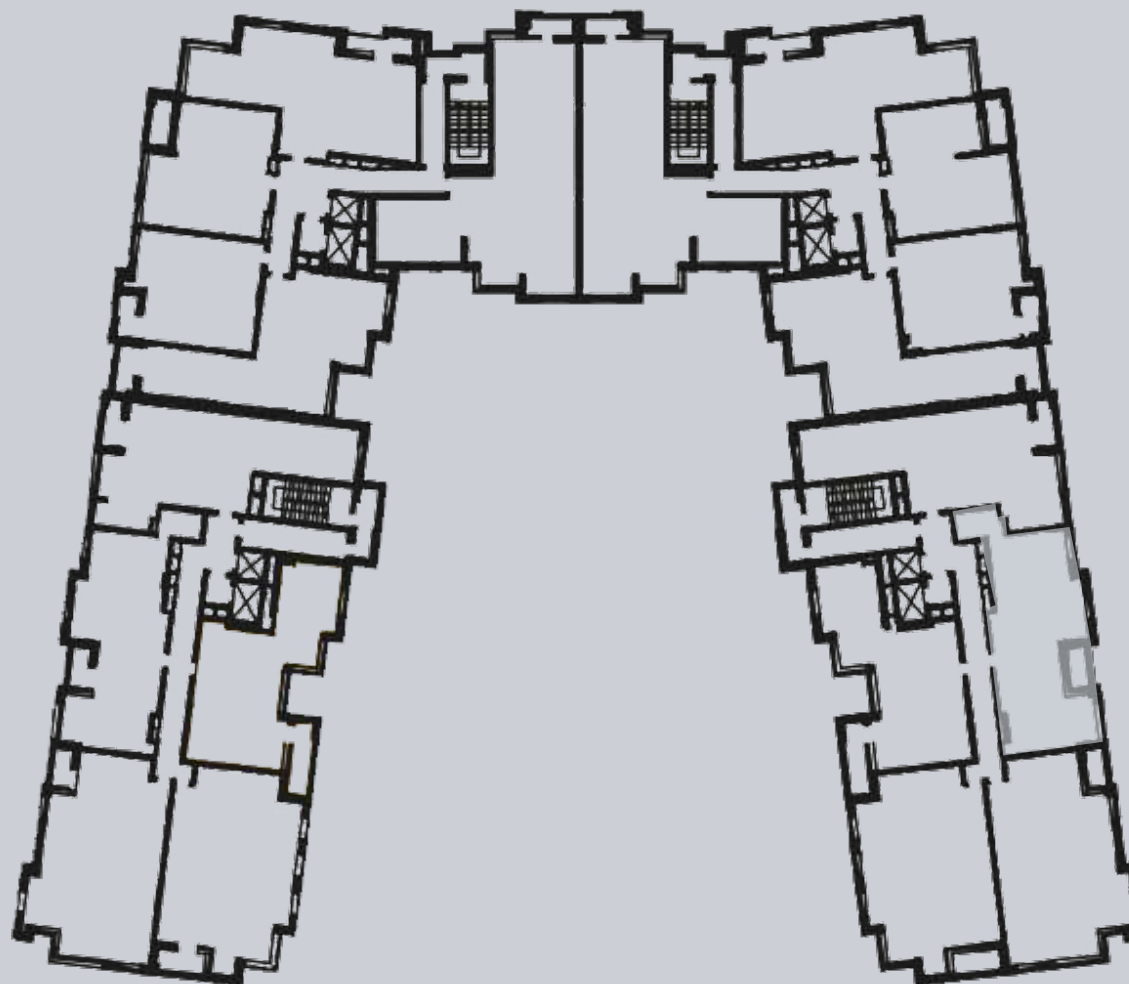

☎ 044-492-05-05

✉ sales@stsophia.ua

1  
будинок

1  
секція

квартира

7  
поверх

82.57 м<sup>2</sup>  
площа

1  
секція

☎ 044-492-05-05

✉ sales@stsophia.ua

1  
будинок

1  
секція

квартира

ПЛОЩА М<sup>2</sup>

Кухня: 28.78 м<sup>2</sup>

: 17.0 м<sup>2</sup>

: 11.99 м<sup>2</sup>

: 5.22 м<sup>2</sup>

: 3.77 м<sup>2</sup>

Лоджия: 1.62 м<sup>2</sup>

: 11.08 м<sup>2</sup>

: 1.32 м<sup>2</sup>

Коридор: 1.85 м<sup>2</sup>

Загальна площа: 82.57 м<sup>2</sup>

Житлова площа: 0 м<sup>2</sup>