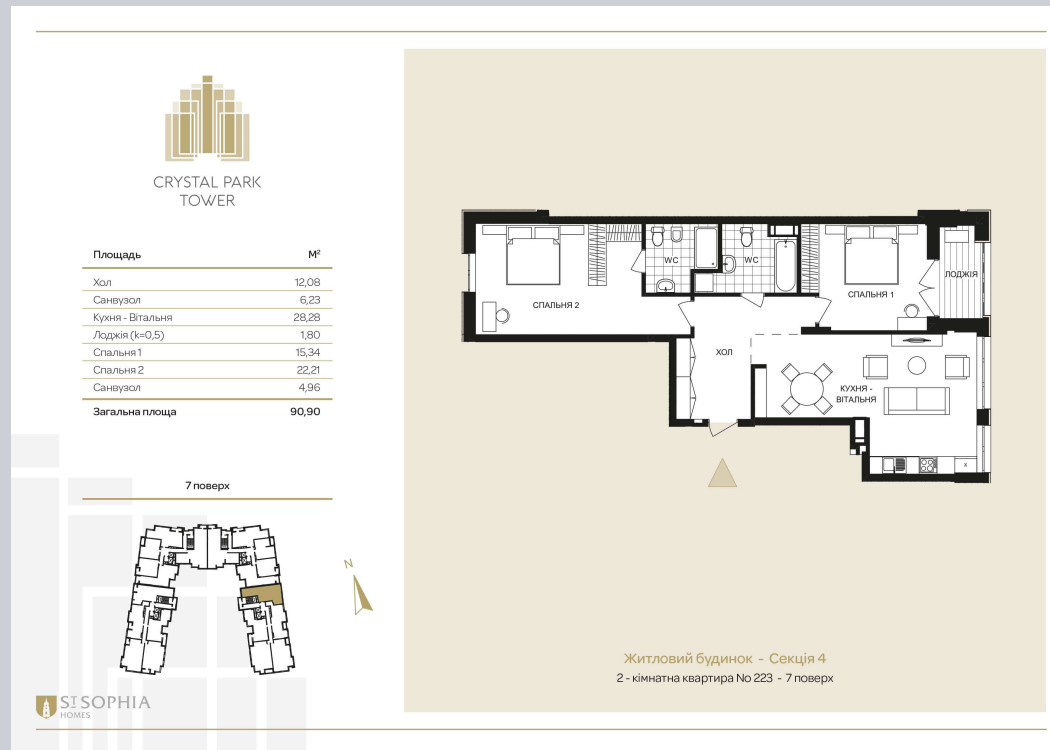

☎ 044-492-05-05

✉ sales@stsophia.ua

1  
Будинок

1  
секція

квартира

ПЛОЩА М<sup>2</sup>

Кухня: 28.28 М<sup>2</sup>

: 22.21 М<sup>2</sup>

: 15.34 М<sup>2</sup>

: 4.96 М<sup>2</sup>

: 6.23 М<sup>2</sup>

Лоджия: 1.80 М<sup>2</sup>

: 12.08 М<sup>2</sup>

Загальна площа: 90.9 М<sup>2</sup>

Житлова площа: 0 М<sup>2</sup>