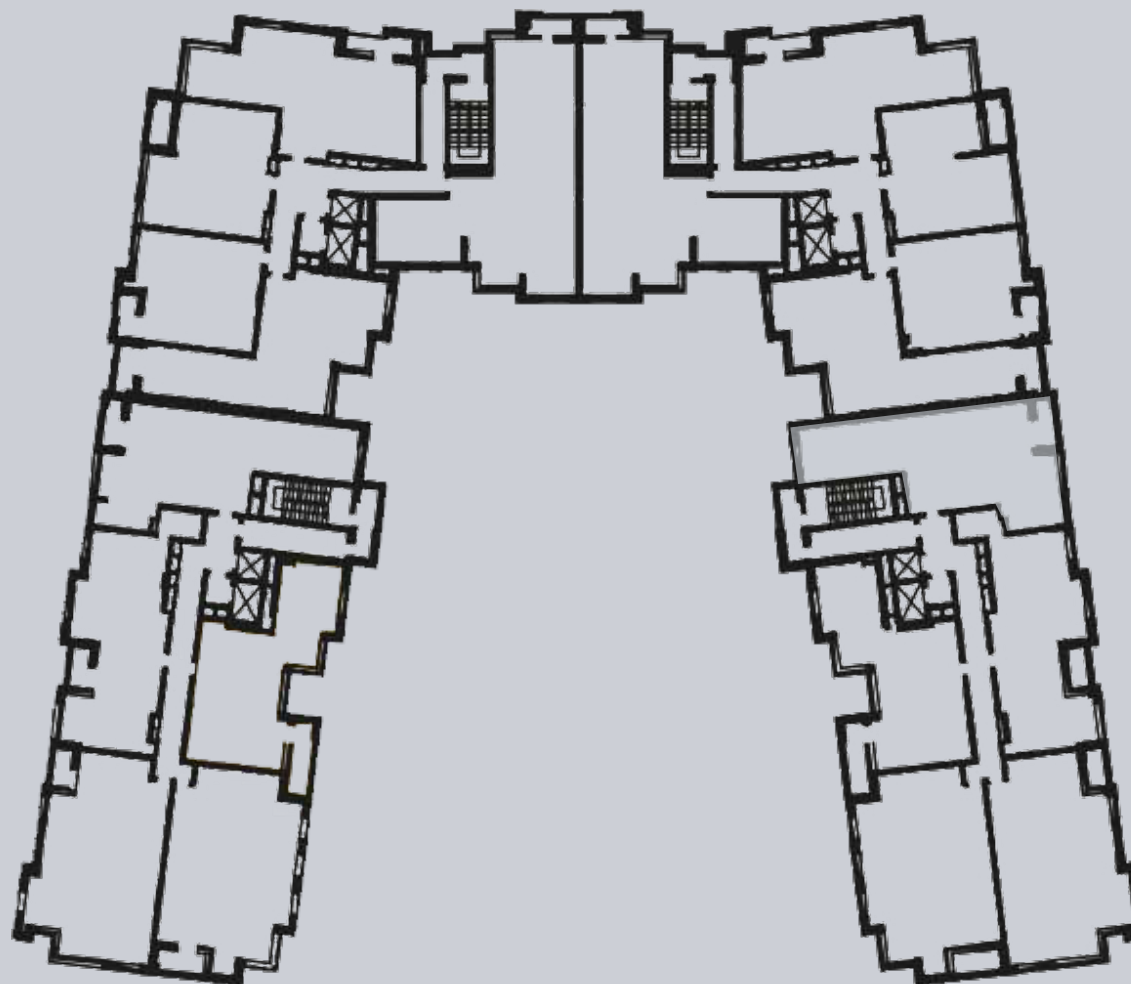

☎ 044-492-05-05

✉ sales@stsophia.ua

1  
будинок

1  
секція

квартира

7  
поверх

90.9 м<sup>2</sup>  
площа

1  
секція

☎ 044-492-05-05

✉ sales@stsophia.ua

1  
Будинок

1  
секція

квартира

ПЛОЩА М<sup>2</sup>

Кухня: 28.28 М<sup>2</sup>

: 22.21 М<sup>2</sup>

: 15.34 М<sup>2</sup>

: 4.96 М<sup>2</sup>

: 6.23 М<sup>2</sup>

Лоджия: 1.80 М<sup>2</sup>

: 12.08 М<sup>2</sup>

Загальна площа: 90.9 М<sup>2</sup>

Житлова площа: 0 М<sup>2</sup>