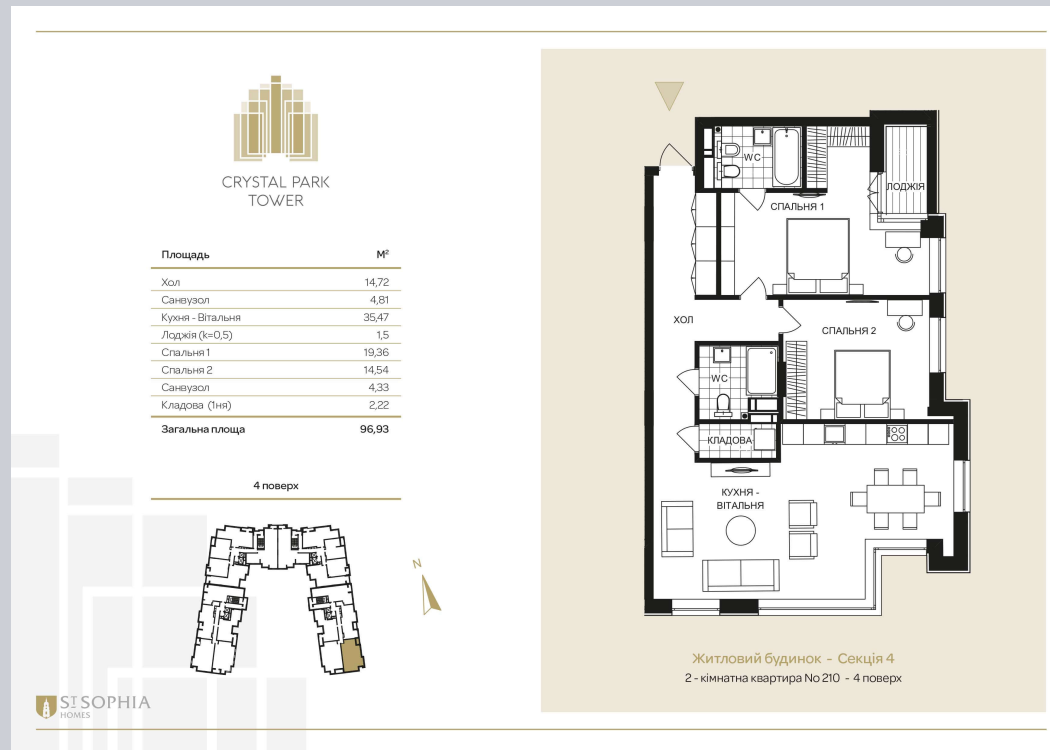

☎ 044-492-05-05

✉ sales@stsophia.ua

1
будинок

1
секція

квартира

4
поверх

96.93 м²
площа

1
секція

☎ 044-492-05-05

✉ sales@stsophia.ua

1
Будинок

1
секція

квартира

ПЛОЩА М²

Кухня: 35.47 м²

: 14.54 м²

: 19.36 м²

: 4.33 м²

: 4.81 м²

Лоджия: 1.50 м²

: 14.72 м²

: 2.22 м²

Загальна площа: 96.93 м²

Житлова площа: 0 м²