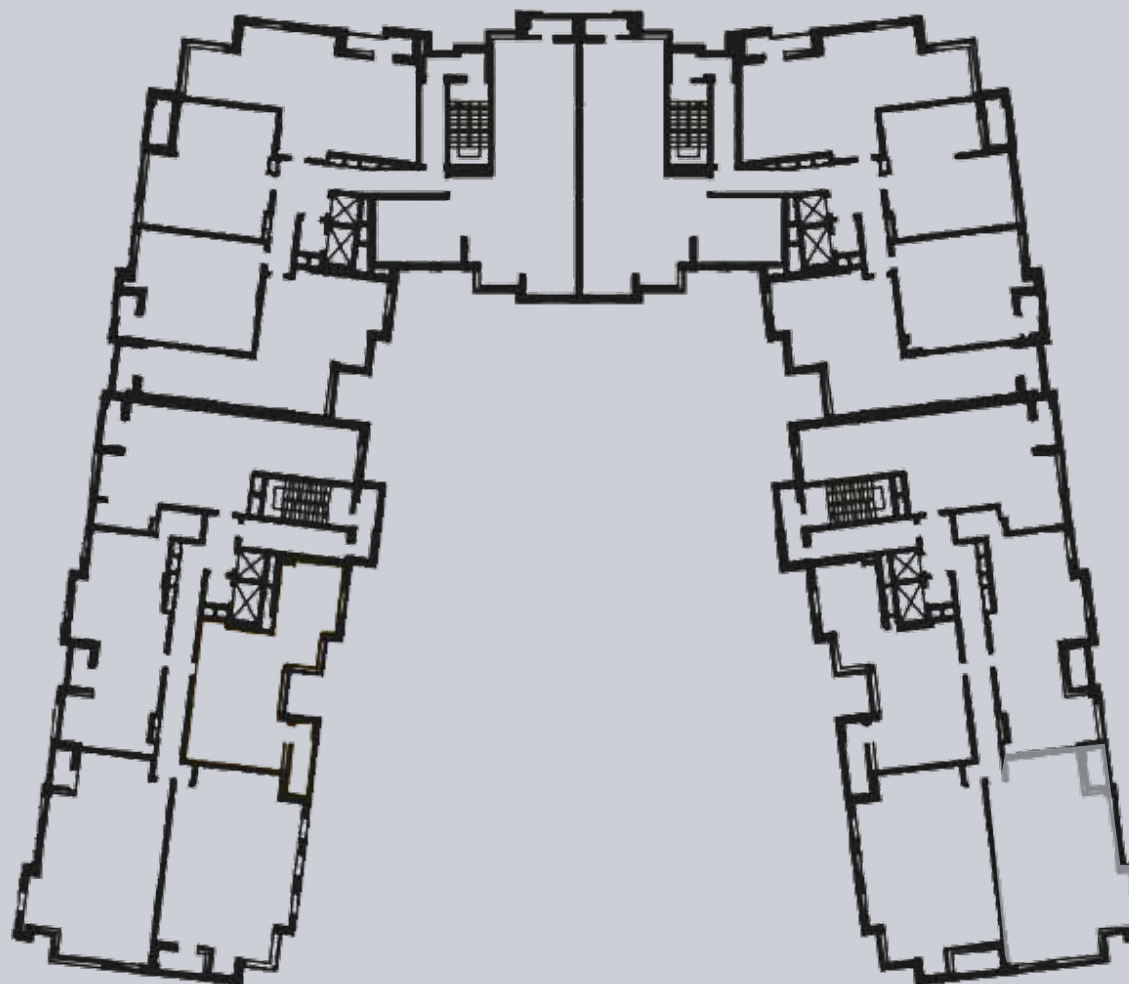

☎ 044-492-05-05

✉ sales@stsophia.ua

1
будинок

1
секція

квартира

4
поверх

96.93 м²
площа

1
секція

☎ 044-492-05-05

✉ sales@stsophia.ua

1
Будинок

1
секція

квартира

ПЛОЩА М²

Кухня: 35.47 м²

: 14.54 м²

: 19.36 м²

: 4.33 м²

: 4.81 м²

Лоджия: 1.50 м²

: 14.72 м²

: 2.22 м²

Загальна площа: 96.93 м²

Житлова площа: 0 м²