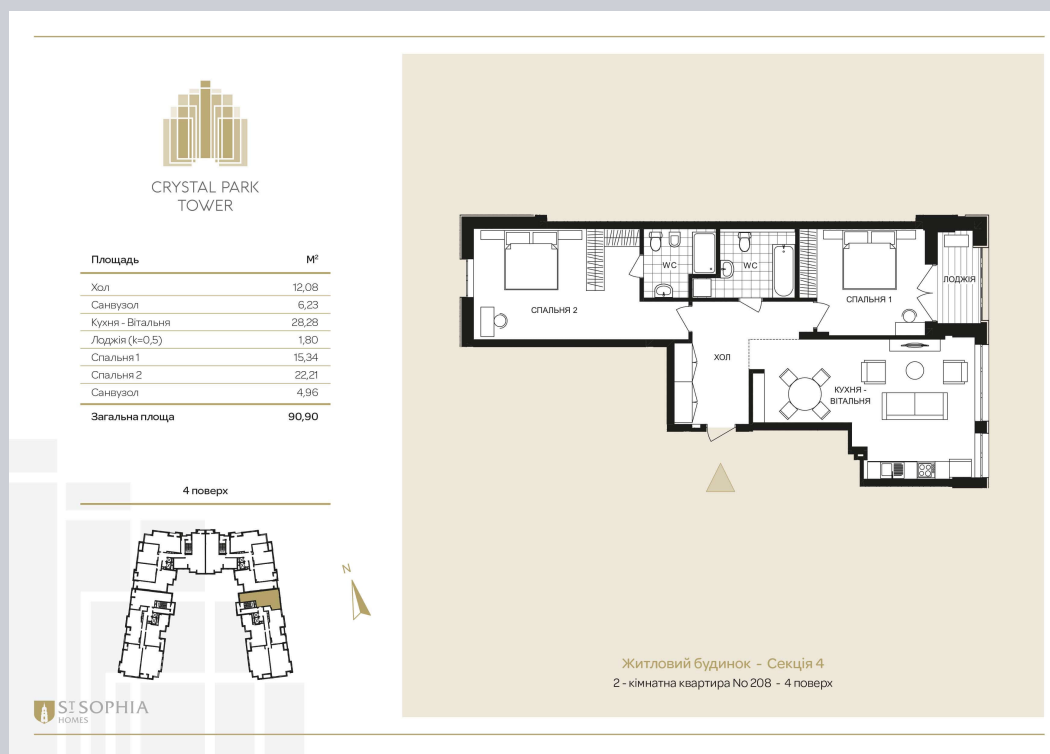

☎ 044-492-05-05

✉ sales@stsophia.ua

1  
будинок

1  
секція

квартира

4  
поверх

90.9 м<sup>2</sup>  
площа

1  
секція

☎ 044-492-05-05

✉ sales@stsophia.ua

1  
Будинок

1  
секція

квартира

ПЛОЩА М²

Кухня: 28.28 м²

: 22.21 м²

: 15.34 м²

: 4.96 м²

: 6.23 м²

Лоджия: 1.80 м²

: 12.08 м²

Загальна площа: 90.9 м²

Житлова площа: 0 м²