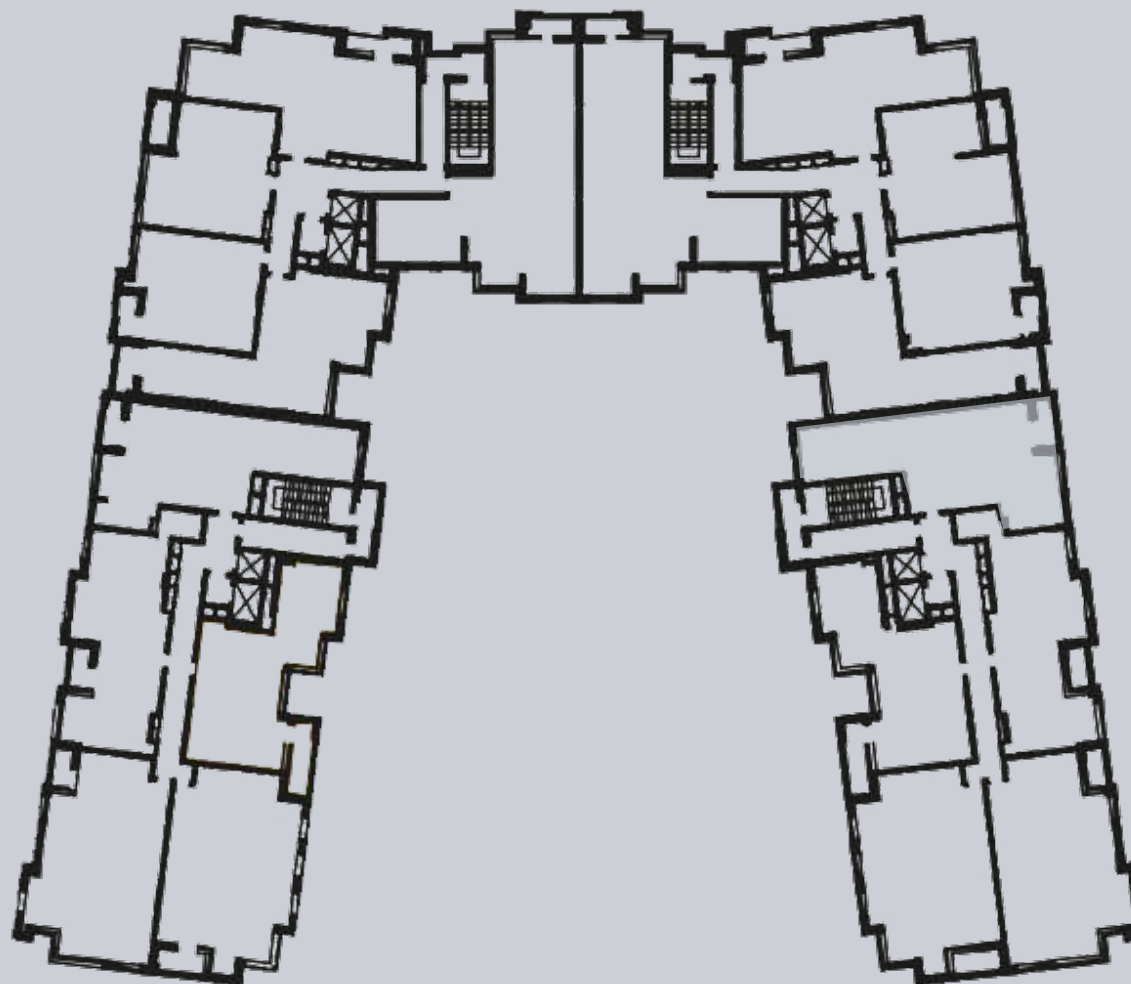

☎ 044-492-05-05

✉ sales@stsophia.ua

1  
будинок

1  
секція

квартира

4  
поверх

90.9 м<sup>2</sup>  
площа

1  
секція

☎ 044-492-05-05

✉ sales@stsophia.ua

1  
Будинок

1  
секція

квартира

ПЛОЩА М²

Кухня: 28.28 м²

: 22.21 м²

: 15.34 м²

: 4.96 м²

: 6.23 м²

Лоджия: 1.80 м²

: 12.08 м²

Загальна площа: 90.9 м²

Житлова площа: 0 м²