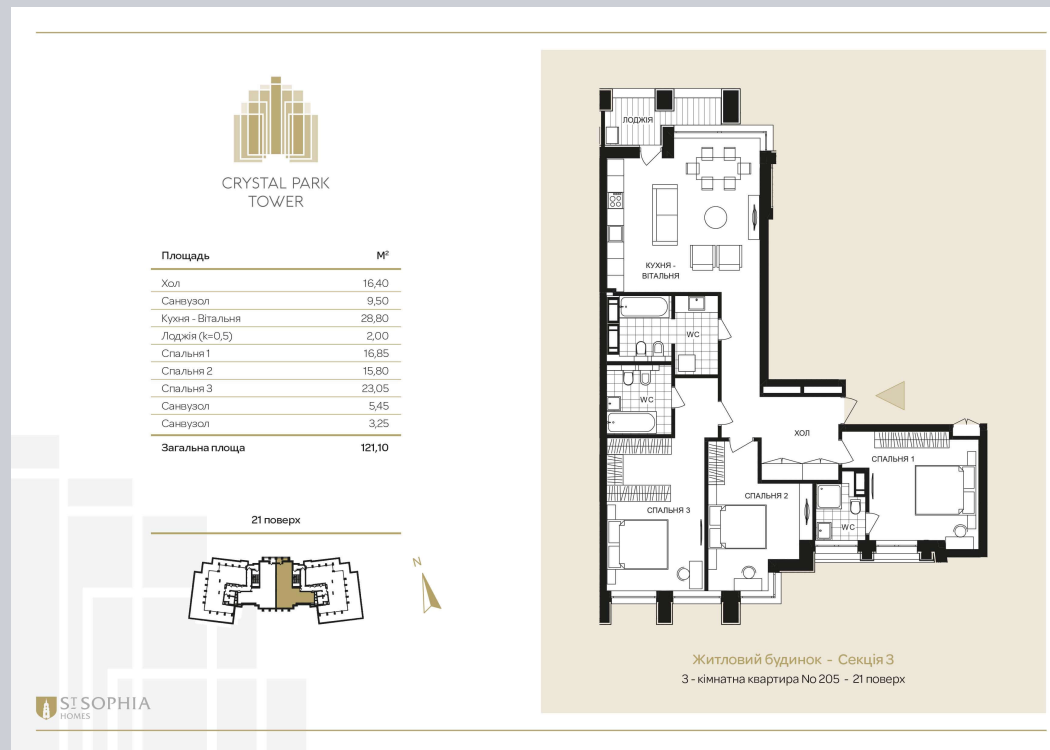

☎ 044-492-05-05

✉ sales@stsophia.ua

1
будинок

1
секція

квартира

21
поверх

121.1 м²
площа

1
секція

☎ 044-492-05-05

✉ sales@stsophia.ua

1
будинок

1
секція

квартира

ПЛОЩА М²

Кухня: 28.8 м²
: 15.8 м²
: 16.85 м²
: 5.45 м²
: 9.5 м²
Лоджия: 2.0 м²
: 16.4 м²
: 23.05 м²
: 3.25 м²

Загальна площа: 121.1 м²

Житлова площа: 0 м²