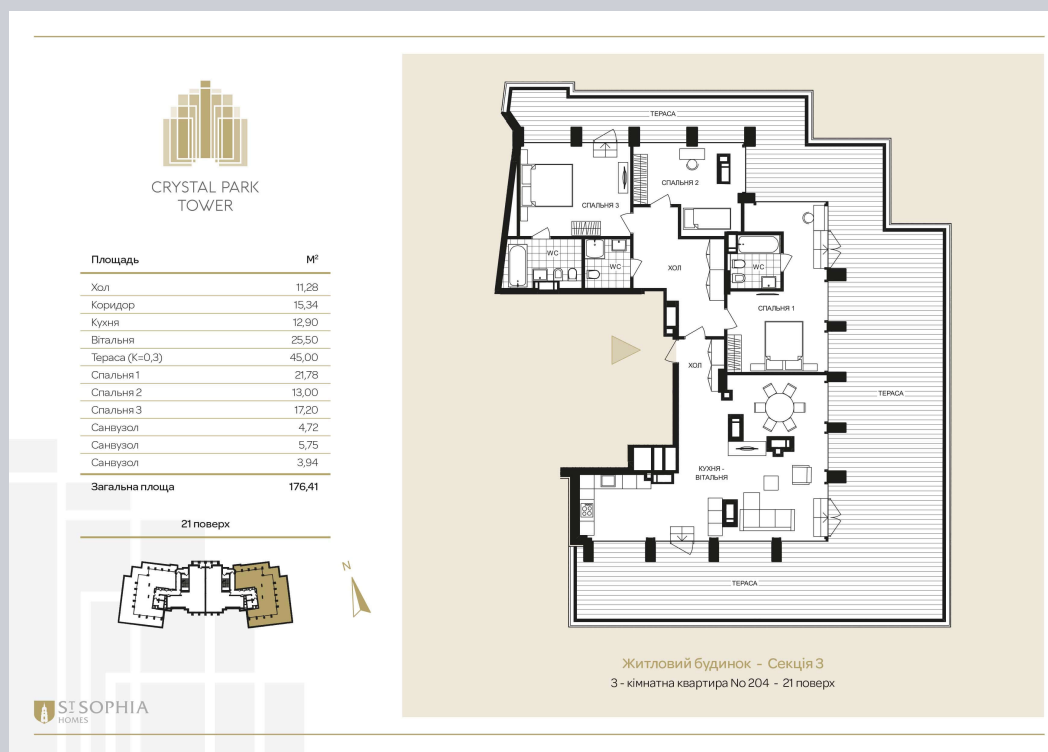

☎ 044-492-05-05

✉ sales@stsophia.ua

1  
будинок

1  
секція

квартира

21  
поверх

176.41 м<sup>2</sup>  
площа

1  
секція

☎ 044-492-05-05

✉ sales@stsophia.ua

1  
Будинок

1  
секція

квартира

ПЛОЩА М²

Кухня: 12.9 м²

: 13.00 м²

: 21.78 м²

: 5.75 м²

: 4.72 м²

Вітальня: 25.5 м²

: 11.28 м²

: 17.2 м²

: 3.94 м²

: 45.0 м²

Коридор: 15.34 м²

Загальна площа: 176.41 м²

Житлова площа: 0 м²