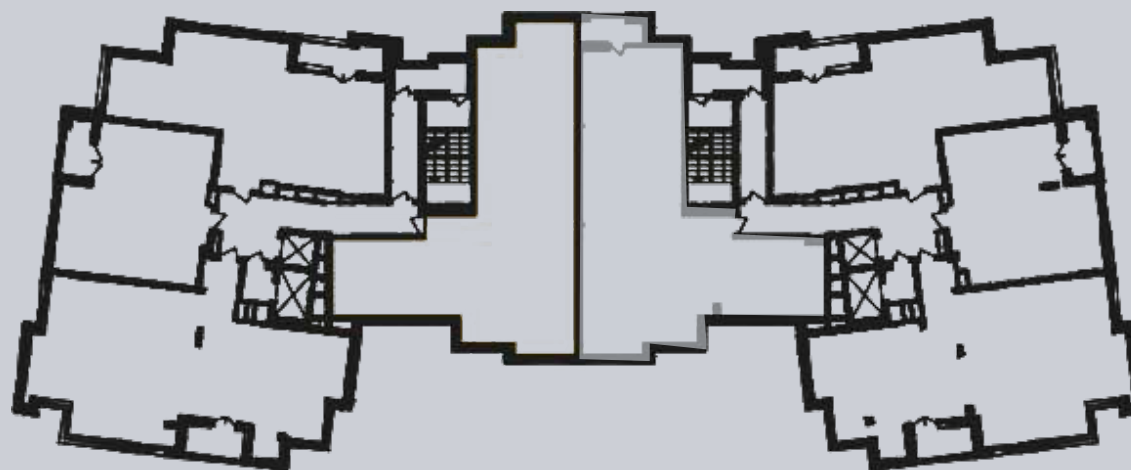

☎ 044-492-05-05

✉ sales@stsophia.ua

1  
будинок

1  
секція

квартира

18  
поверх

126.53 м<sup>2</sup>  
площа

1  
секція

☎ 044-492-05-05

✉ sales@stsophia.ua

1  
будинок

1  
секція

квартира

ПЛОЩА М²

Кухня: 30.23 м²  
: 15.89 м²  
: 18.00 м²  
: 5.45 м²  
: 9.5 м²  
Лоджия: 1.77 м²  
: 16.5 м²  
: 25.29 м²  
: 3.9 м²

Загальна площа: 126.53 м²

Житлова площа: 0 м²