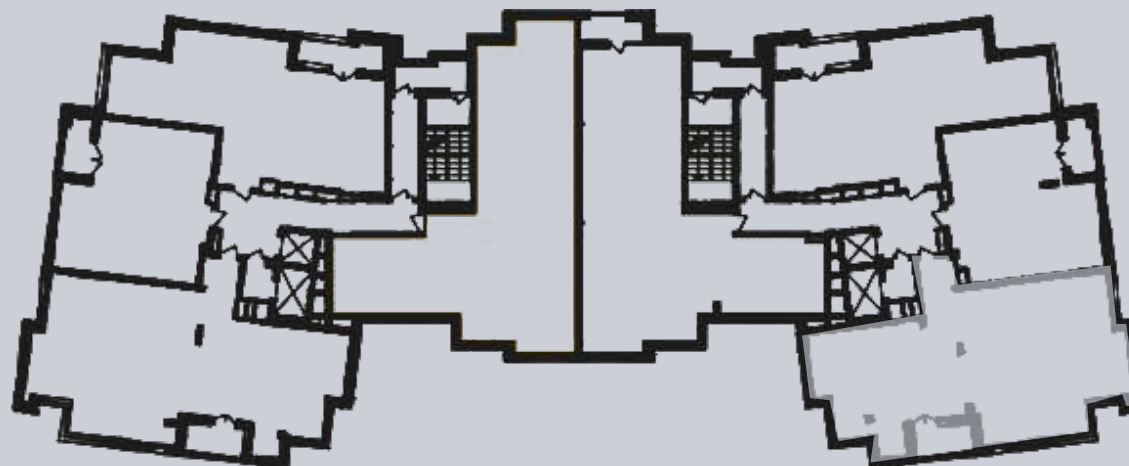

☎ 044-492-05-05

✉ sales@stsophia.ua

1
будинок

1
секція

квартира

18
поверх

122.28 м²
площа

1
секція

☎ 044-492-05-05

✉ sales@stsophia.ua

1
Будинок

1
секція

квартира

ПЛОЩА М²

Кухня: 39.55 м²

: 30.08 м²

: 17.42 м²

: 7.7 м²

: 7.37 м²

Лоджія: 2.2 м²

: 17.16 м²

: 0.8 м²

Загальна площа: 122.28 м²

Житлова площа: 0 м²