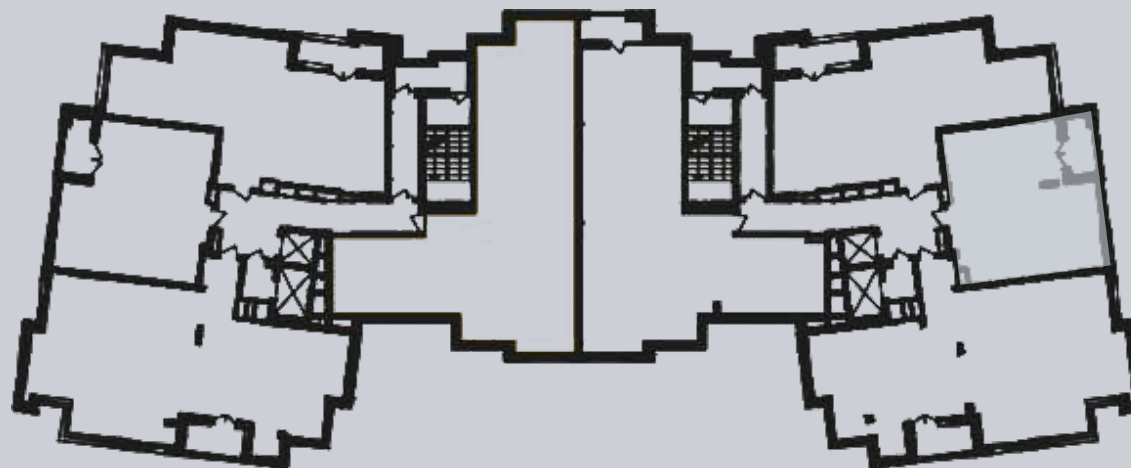

☎ 044-492-05-05

✉ sales@stsophia.ua

1
будинок

1
секція

квартира

18
поверх

62.98 м²
площа

1
секція

☎ 044-492-05-05

✉ sales@stsophia.ua

1
Будинок

1
секція

квартира

CRYSTAL PARK TOWER

Площадь	М²
Хол	7,43
Санвузол	4,50
Кухня - Вітальня	33,00
Лоджия (к=0,5)	2,00
Спальня	16,05
Загальна площа	62,98

18 поверх

Житловий будинок - Секція 3
1-кімнатна квартира №194 - 18 поверх

ПЛОЩА М²

Кухня: 33.0 М²

: 16.05 М²

: 4.50 М²

Лоджия: 2.0 М²

: 7.43 М²

Загальна площа: 62.98 М²