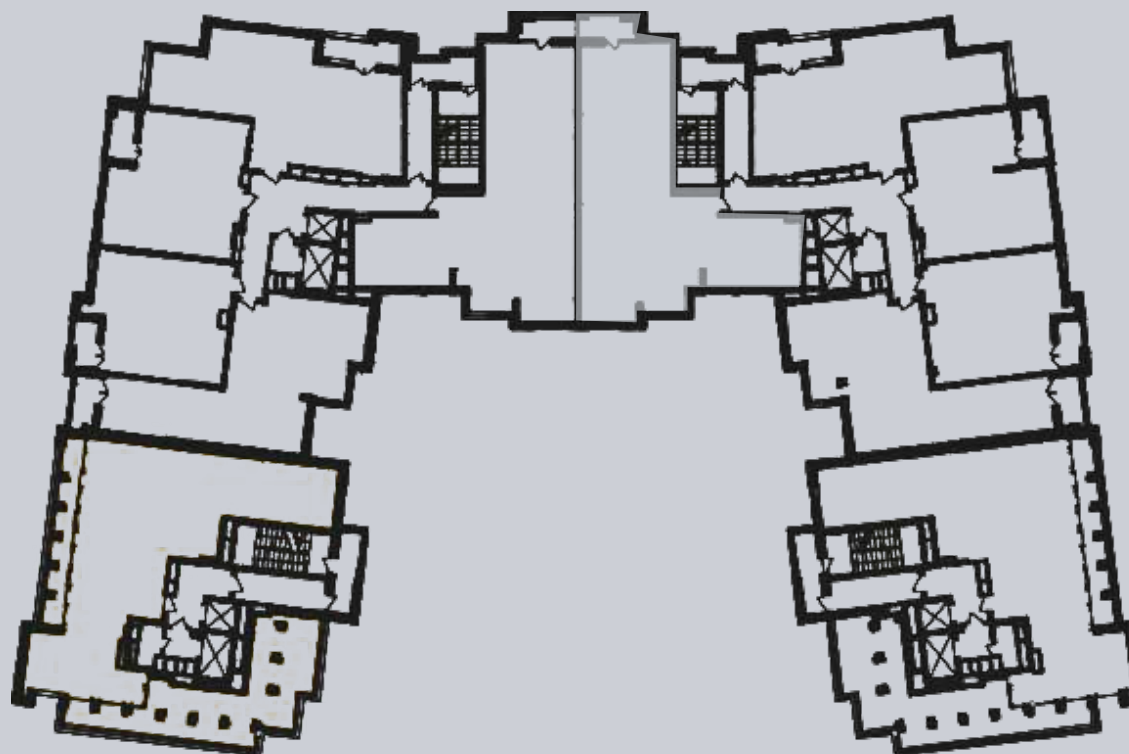

☎ 044-492-05-05

✉ sales@stsophia.ua

1  
будинок

1  
секція

квартира

15  
поверх

127.34 м<sup>2</sup>  
площа

1  
секція

☎ 044-492-05-05

✉ sales@stsophia.ua

1  
Будинок

1  
секція

квартира

ПЛОЩА М²

Кухня: 30.65 м²

: 15.89 м²

: 18.0 м²

: 5.93 м²

: 9.37 м²

Лоджия: 1.77 м²

: 16.54 м²

: 25.29 м²

: 3.9 м²

Загальна площа: 127.34 м²