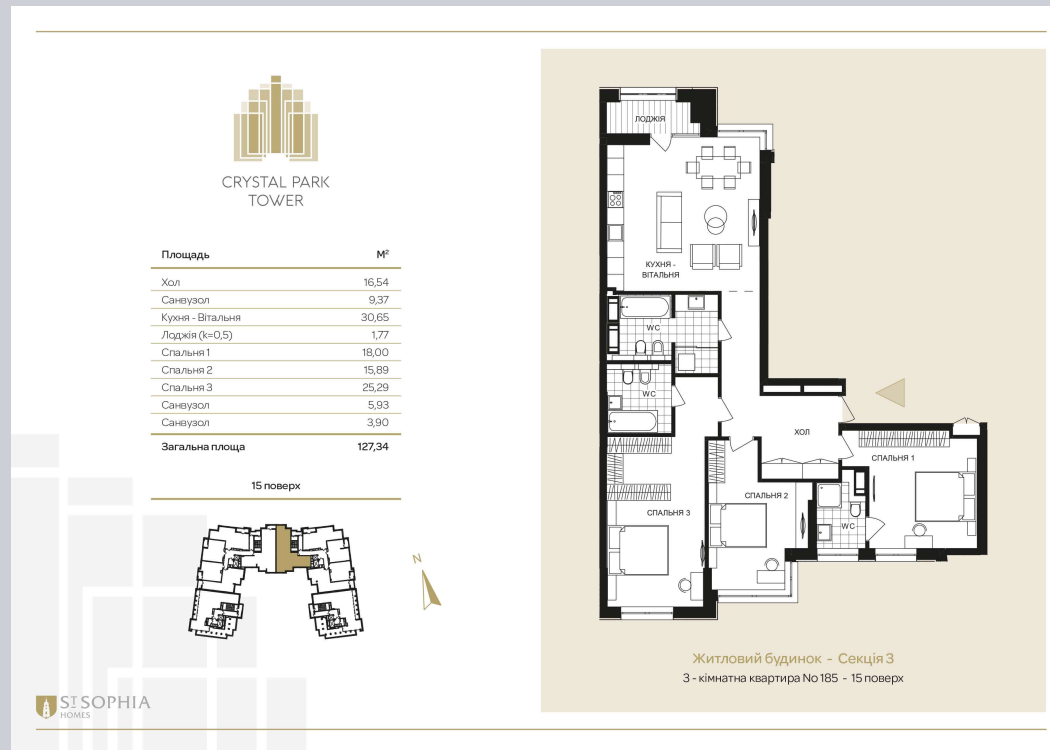

☎ 044-492-05-05

✉ sales@stsophia.ua

1  
будинок

1  
секція

квартира

15  
поверх

127.34 м<sup>2</sup>  
площа

1  
секція

☎ 044-492-05-05

✉ sales@stsophia.ua

1  
Будинок

1  
секція

квартира

ПЛОЩА М²

Кухня: 30.65 м²

: 15.89 м²

: 18.0 м²

: 5.93 м²

: 9.37 м²

Лоджия: 1.77 м²

: 16.54 м²

: 25.29 м²

: 3.9 м²

Загальна площа: 127.34 м²

Житлова площа: 0 м²