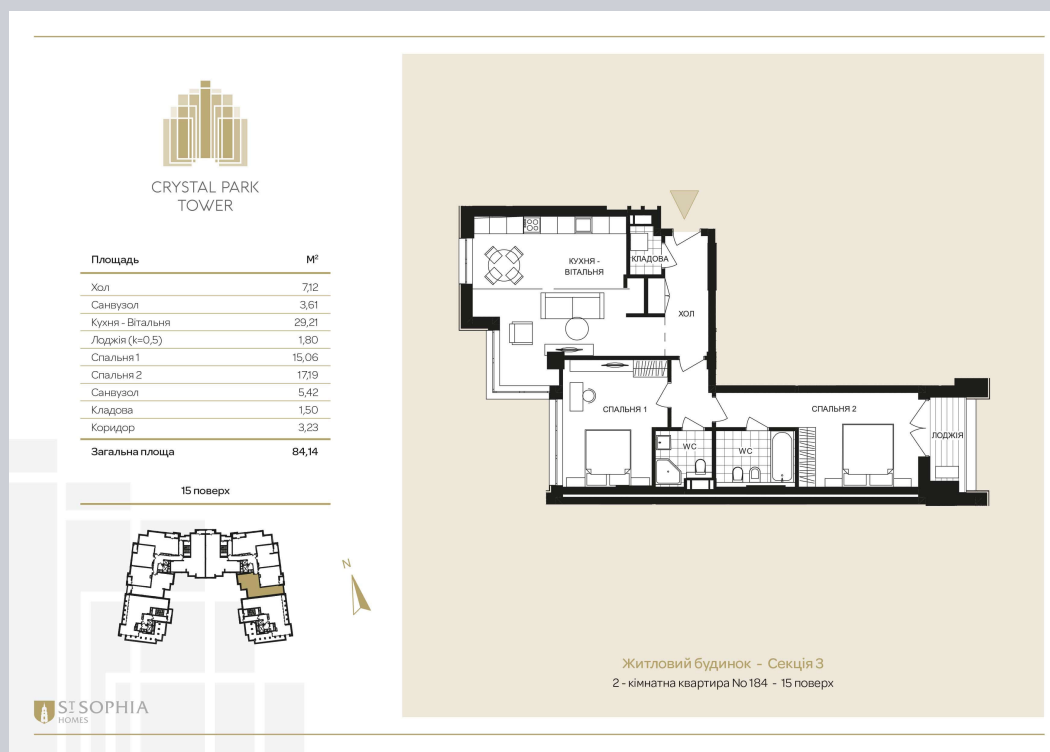

☎ 044-492-05-05

✉ sales@stsophia.ua

1  
будинок

1  
секція

квартира

15  
поверх

84.14 м<sup>2</sup>  
площа

1  
секція

☎ 044-492-05-05

✉ sales@stsophia.ua

1  
Будинок

1  
секція

квартира

ПЛОЩА М<sup>2</sup>

Кухня: 29.21 м<sup>2</sup>

: 17.19 м<sup>2</sup>

: 15.06 м<sup>2</sup>

: 5.42 м<sup>2</sup>

: 3.61 м<sup>2</sup>

Лоджия: 1.80 м<sup>2</sup>

: 7.12 м<sup>2</sup>

: 1.5 м<sup>2</sup>

Коридор: 3.23 м<sup>2</sup>

Загальна площа: 84.14 м<sup>2</sup>

Житлова площа: 0 м<sup>2</sup>