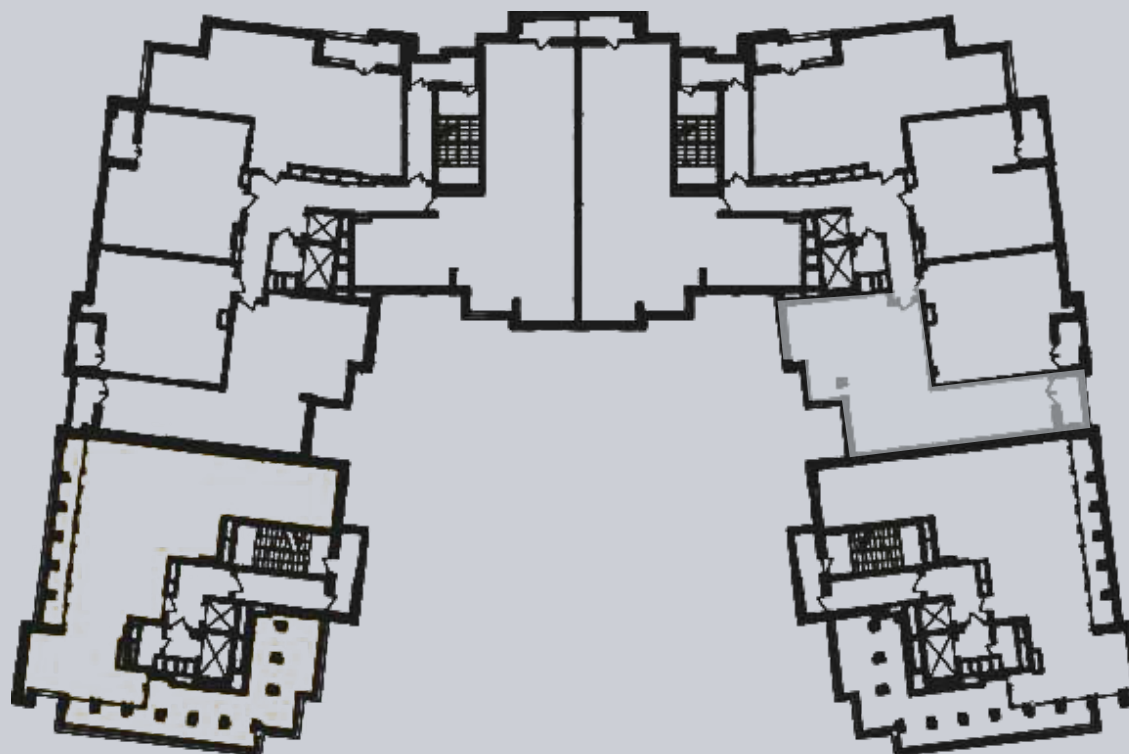

☎ 044-492-05-05

✉ sales@stsophia.ua

1  
будинок

1  
секція

квартира

15  
поверх

84.14 м<sup>2</sup>  
площа

1  
секція

☎ 044-492-05-05

✉ sales@stsophia.ua

1  
Будинок

1  
секція

квартира

ПЛОЩА М<sup>2</sup>

Кухня: 29.21 м<sup>2</sup>

: 17.19 м<sup>2</sup>

: 15.06 м<sup>2</sup>

: 5.42 м<sup>2</sup>

: 3.61 м<sup>2</sup>

Лоджия: 1.80 м<sup>2</sup>

: 7.12 м<sup>2</sup>

: 1.5 м<sup>2</sup>

Коридор: 3.23 м<sup>2</sup>

Загальна площа: 84.14 м<sup>2</sup>