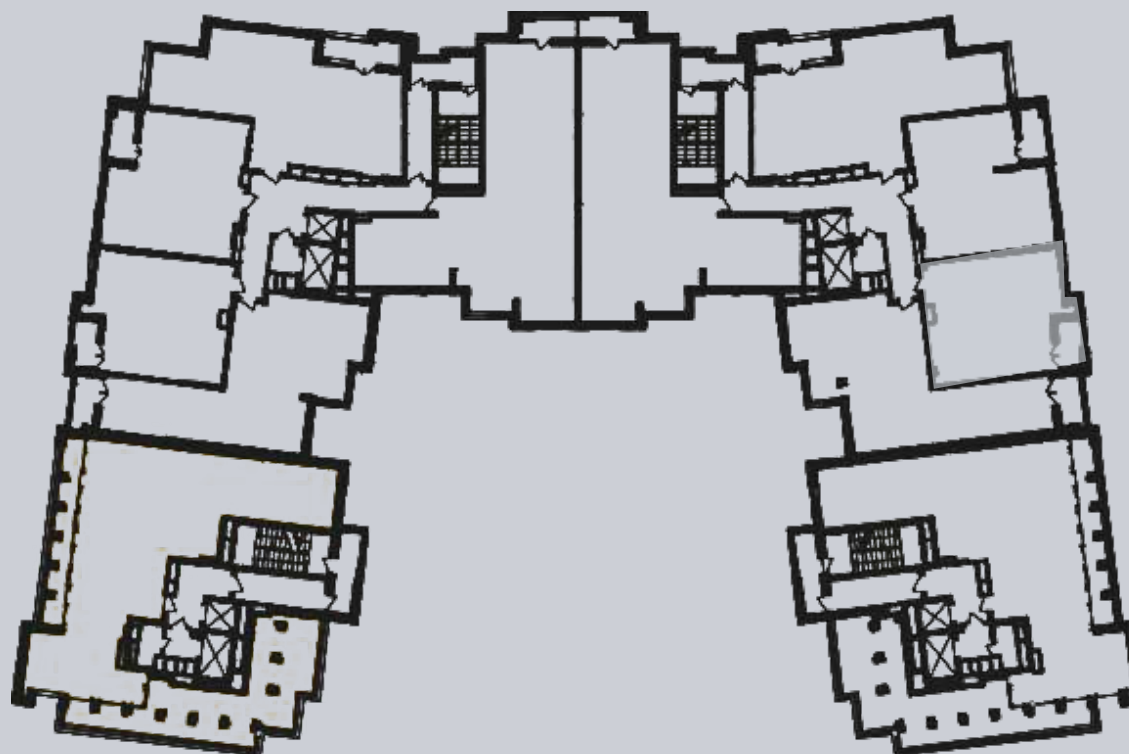

☎ 044-492-05-05

✉ sales@stsophia.ua

1
будинок

1
секція

квартира

15
поверх

58.67 м²
площа

1
секція

☎ 044-492-05-05

✉ sales@stsophia.ua

1
Будинок

1
секція

квартира

CRYSTAL PARK
TOWER

Площадь	М²
Хол	12,80
Санвузол	5,20
Кухня - Вітальня	22,97
Лоджия (к=0,5)	1,80
Спальня	16,00
Загальна площа	58,67

15 поверх

Житловий будинок - Секція 3
1 - кімнатна квартира No 183 - 15 поверх

ПЛОЩА М²

Кухня: 22.87 М²

: 16.00 М²

: 5.2 М²

Лоджия: 1.8 М²

: 12.8 М²

Загальна площа: 58.67 М²