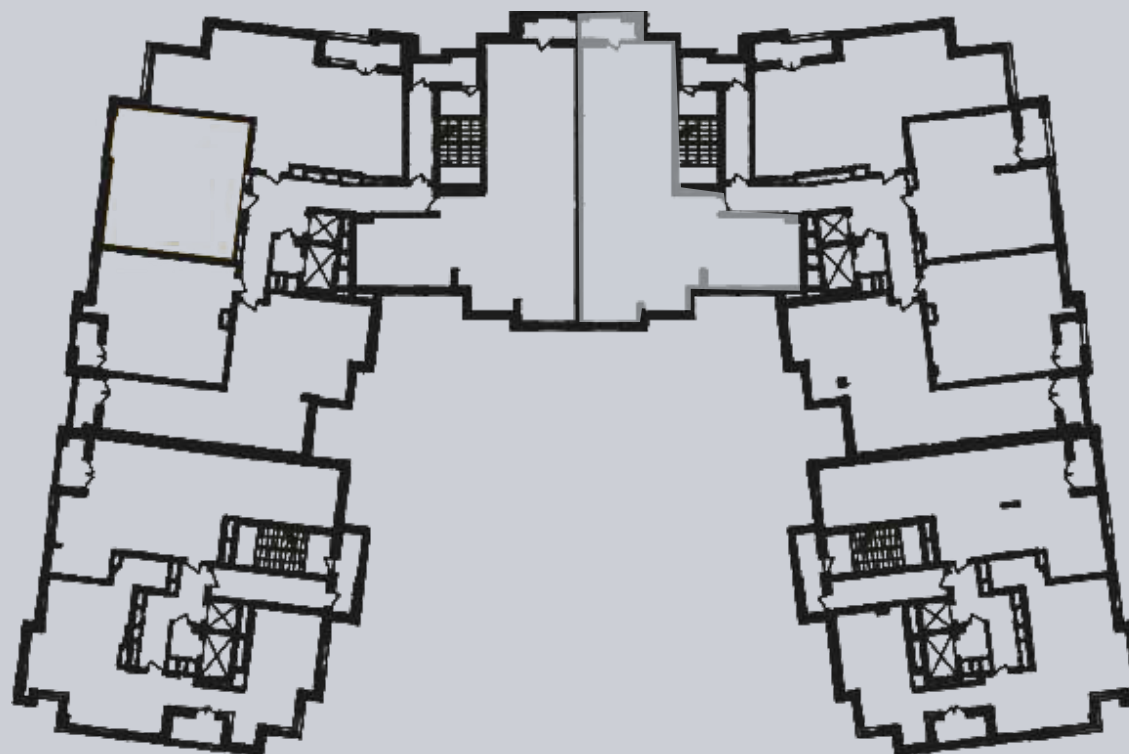

☎ 044-492-05-05

✉ sales@stsophia.ua

1
будинок

1
секція

квартира

13
поверх

127.77 м²
площа

1
секція

☎ 044-492-05-05

✉ sales@stsophia.ua

1
Будинок

1
секція

квартира

ПЛОЩА М²

Кухня: 30.65 м²

: 15.89 м²

: 18.05 м²

: 5.93 м²

: 9.37 м²

Лоджия: 1.77 м²

: 16.82 м²

: 25.29 м²

: 4.00 м²

Загальна площа: 127.77 м²