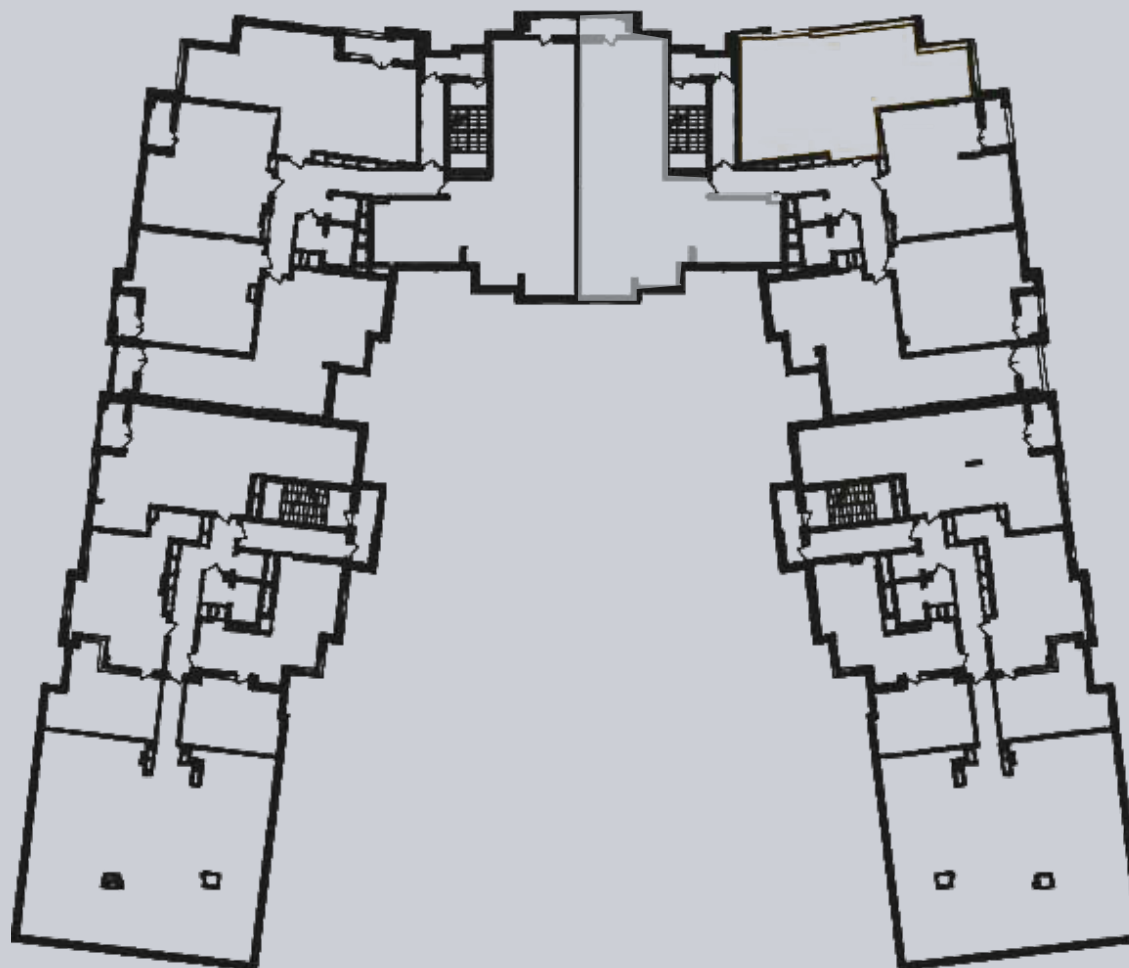

☎ 044-492-05-05

✉ sales@stsophia.ua

1
будинок

1
секція

квартира

11
поверх

127.6 м²
площа

1
секція

☎ 044-492-05-05

✉ sales@stsophia.ua

1
Будинок

1
секція

квартира

ПЛОЩА М²

Кухня: 30.63 м²

: 15.89 м²

: 18.0 м²

: 5.93 м²

: 9.37 м²

Лоджия: 1.77 м²

: 16.82 м²

: 25.29 м²

: 3.9 м²

Загальна площа: 127.6 м²

Житлова площа: 0 м²