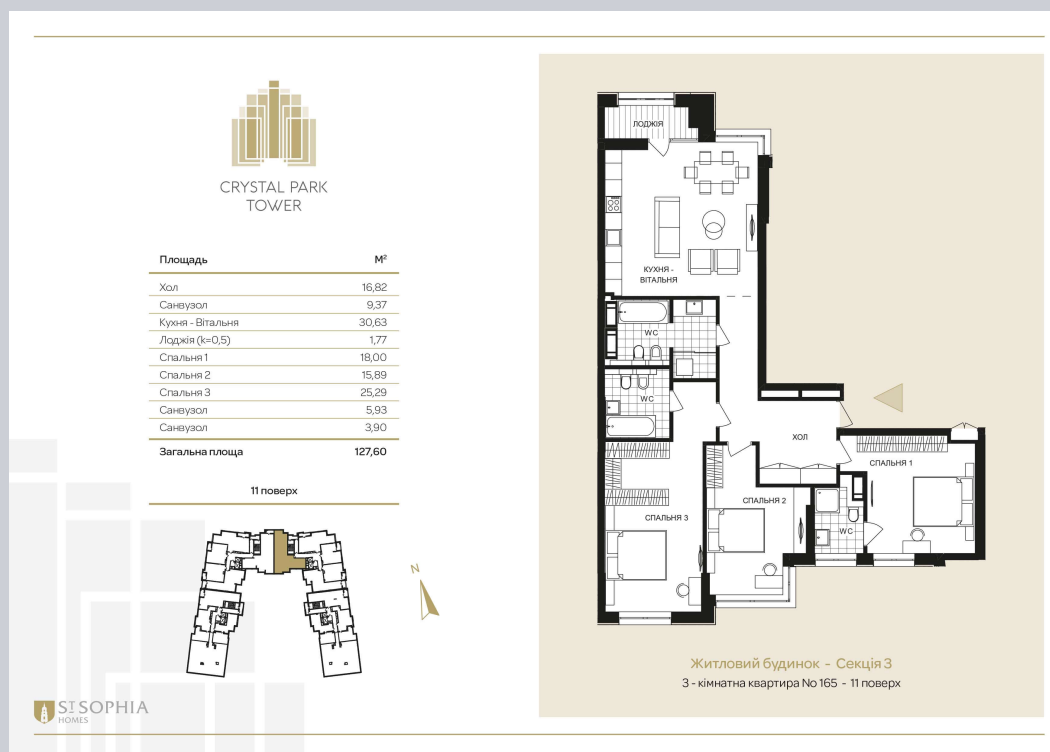

☎ 044-492-05-05

✉ sales@stsophia.ua

1
будинок

1
секція

квартира

11
поверх

127.6 м²
площа

1
секція

☎ 044-492-05-05

✉ sales@stsophia.ua

1
Будинок

1
секція

квартира

ПЛОЩА М²

Кухня: 30.63 м²

: 15.89 м²

: 18.0 м²

: 5.93 м²

: 9.37 м²

Лоджия: 1.77 м²

: 16.82 м²

: 25.29 м²

: 3.9 м²

Загальна площа: 127.6 м²

Житлова площа: 0 м²