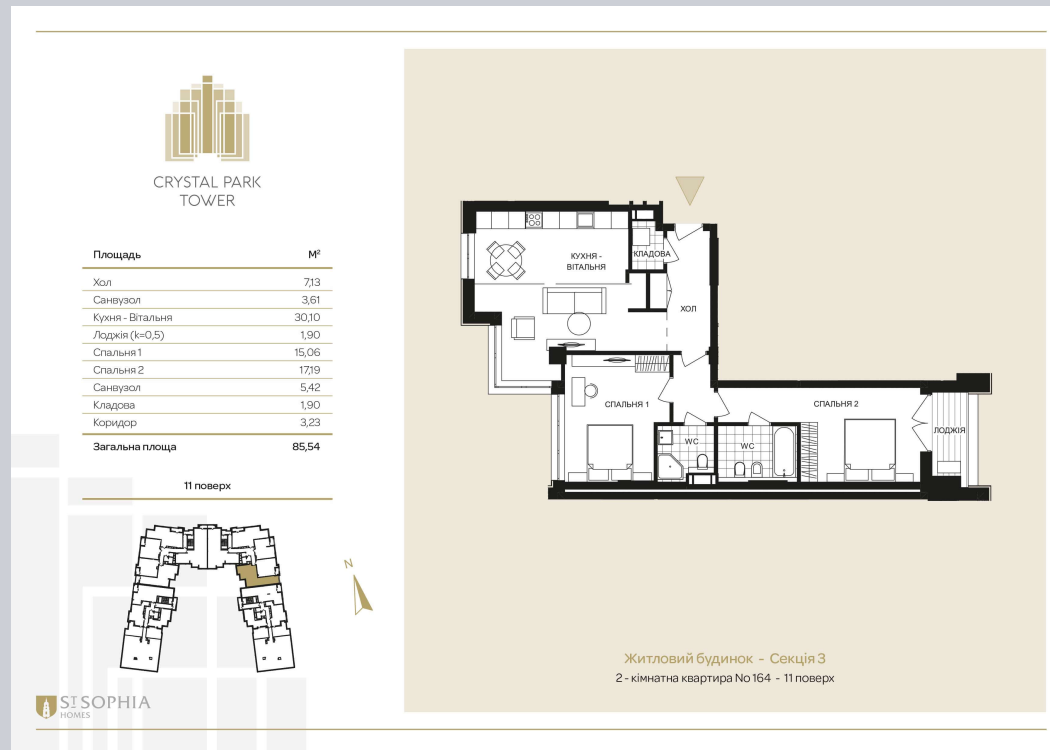

☎ 044-492-05-05

✉ sales@stsophia.ua

1
будинок

1
секція

квартира

11
поверх

85.54 м²
площа

1
секція

☎ 044-492-05-05

✉ sales@stsophia.ua

1
Будинок

1
секція

квартира

ПЛОЩА М²

Кухня: 30.10 М²

: 17.19 М²

: 15.06 М²

: 5.42 М²

: 3.61 М²

Лоджия: 1.90 М²

: 7.13 М²

: 1.90 М²

Коридор: 3.23 М²

Загальна площа: 85.54 М²