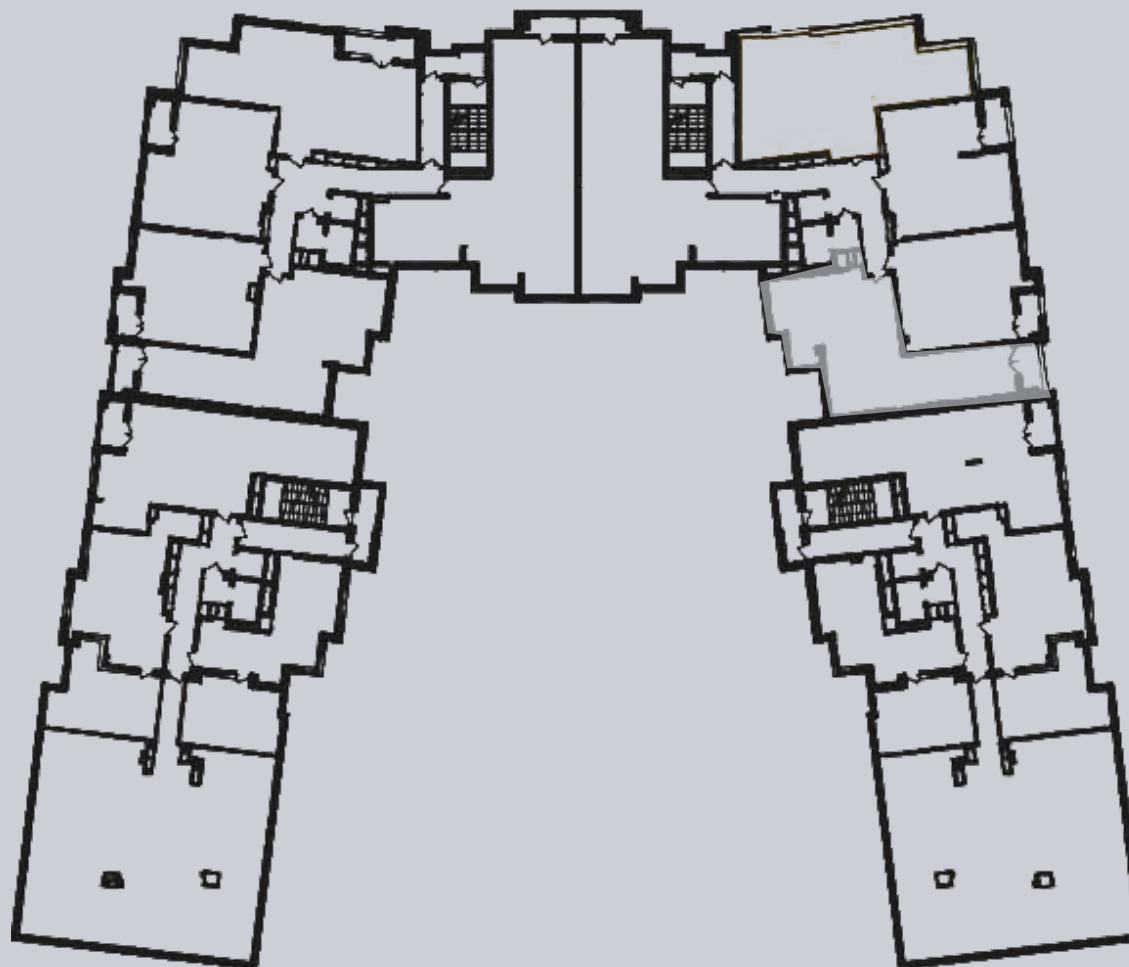

☎ 044-492-05-05

✉ sales@stsophia.ua

1
будинок

1
секція

квартира

11
поверх

85.54 м²
площа

1
секція

☎ 044-492-05-05

✉ sales@stsophia.ua

1
Будинок

1
секція

квартира

ПЛОЩА М²

Кухня: 30.10 М²

: 17.19 М²

: 15.06 М²

: 5.42 М²

: 3.61 М²

Лоджия: 1.90 М²

: 7.13 М²

: 1.90 М²

Коридор: 3.23 М²

Загальна площа: 85.54 М²

Житлова площа: 0 М²