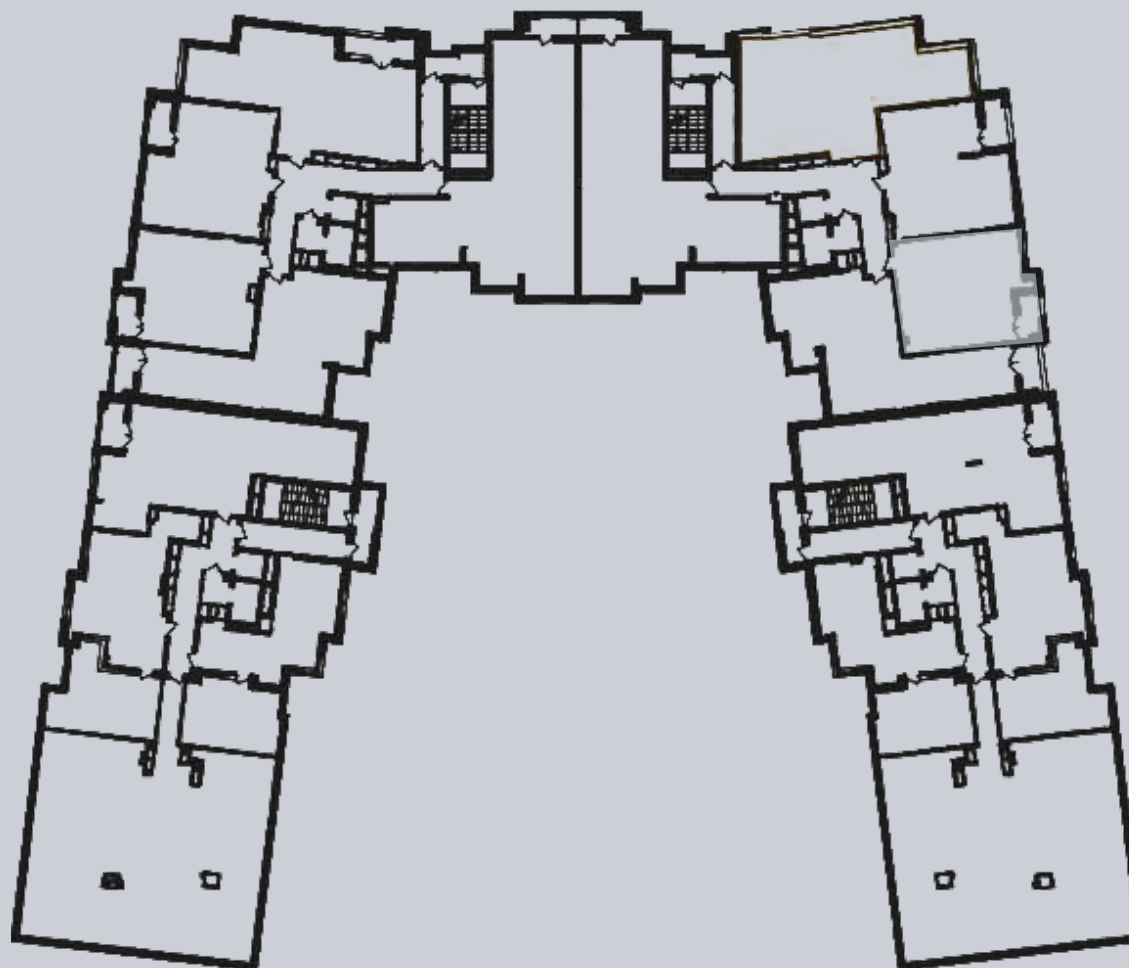

☎ 044-492-05-05

✉ sales@stsophia.ua

1  
будинок

1  
секція

квартира

11  
поверх

59.39 м<sup>2</sup>  
площа

1  
секція

☎ 044-492-05-05

✉ sales@stsophia.ua

1  
Будинок

1  
секція

квартира

  
CRYSTAL PARK  
TOWER

Площадь	М²
Хол	13,14
Санвузол	5,20
Кухня - Вітальня	23,23
Лоджия (к=0,5)	1,80
Спальня	16,02
<b>Загальна площа</b>	<b>59,39</b>

11 поверх

Житловий будинок - Секція 3  
1 - кімнатна квартира №163 - 11 поверх

ПЛОЩА М²

Кухня: 23.23 м²

: 16.02 м²

: 5.2 м²

Лоджия: 1.80 м²

: 13.14 м²

Загальна площа: 59.39 м²

Житлова площа: 0 м²