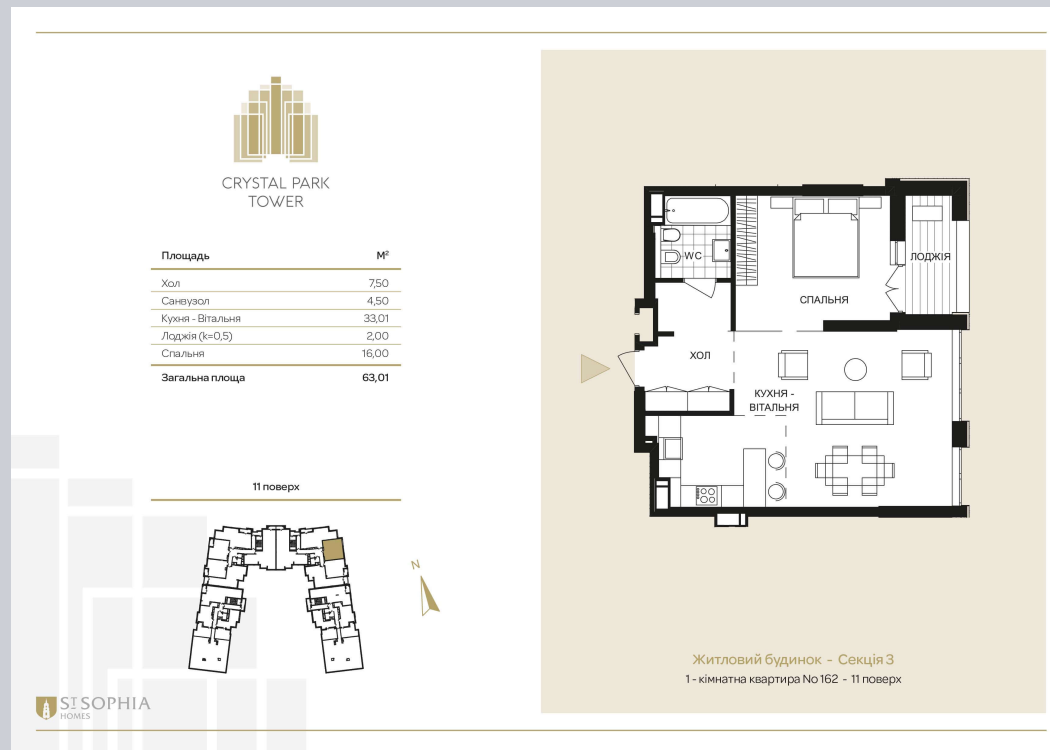

☎ 044-492-05-05

✉ sales@stsophia.ua

1
будинок

1
секція

квартира

11
поверх

63.01 м²
площа

1
секція

☎ 044-492-05-05

✉ sales@stsophia.ua

1
Будинок

1
секція

квартира

ПЛОЩА М²

Кухня: 33.01 м²

: 16.00 м²

: 4.50 м²

Лоджия: 2.0 м²

: 7.5 м²

Загальна площа: 63.01 м²

Житлова площа: 0 м²