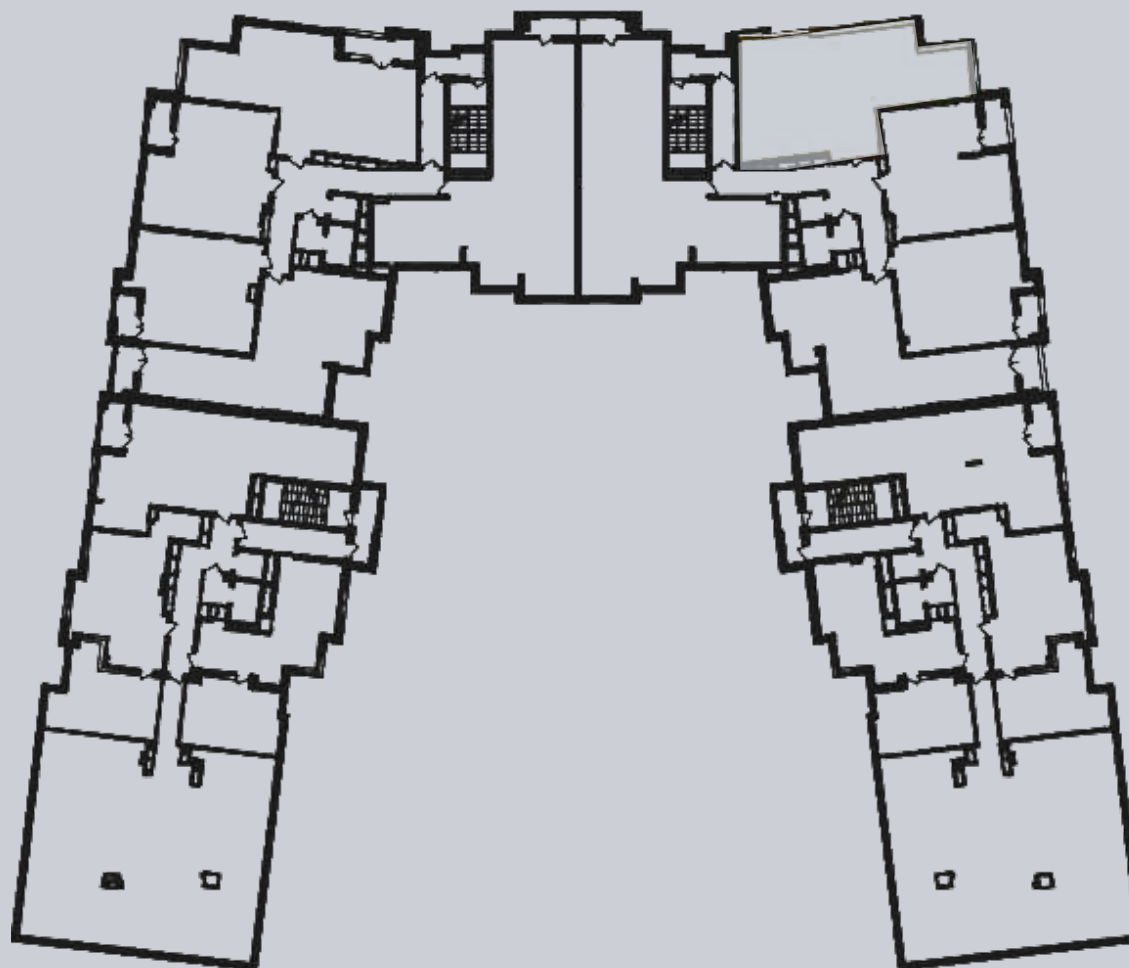

☎ 044-492-05-05

✉ sales@stsophia.ua

1
будинок

1
секція

квартира

11
поверх

89.27 м²
площа

1
секція

☎ 044-492-05-05

✉ sales@stsophia.ua

1
Будинок

1
секція

квартира

ПЛОЩА М²

Кухня: 28.83 М²

: 22.4 М²

: 12.20 М²

: 5.6 М²

: 6.25 М²

Лоджия: 2.6 М²

: 11.39 М²

Загальна площа: 89.27 М²

Житлова площа: 0 М²