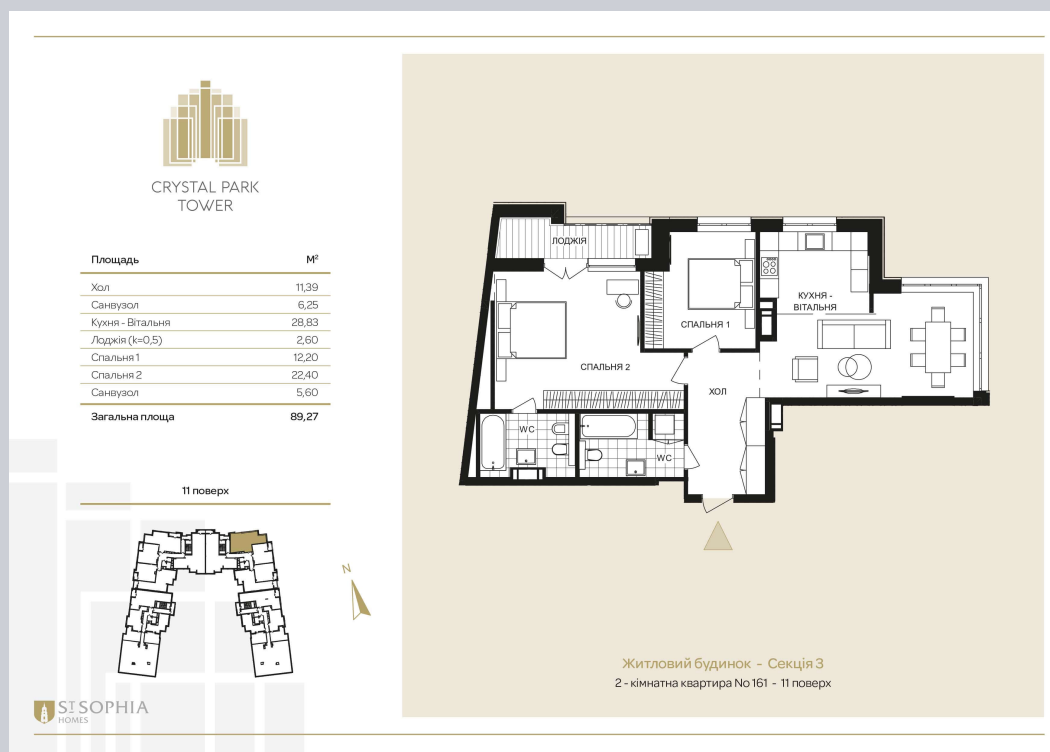

☎ 044-492-05-05

✉ sales@stsophia.ua

1
будинок

1
секція

квартира

11
поверх

89.27 м²
площа

1
секція

☎ 044-492-05-05

✉ sales@stsophia.ua

1
Будинок

1
секція

квартира

ПЛОЩА М²

Кухня: 28.83 М²

: 22.4 М²

: 12.20 М²

: 5.6 М²

: 6.25 М²

Лоджия: 2.6 М²

: 11.39 М²

Загальна площа: 89.27 М²

Житлова площа: 0 М²