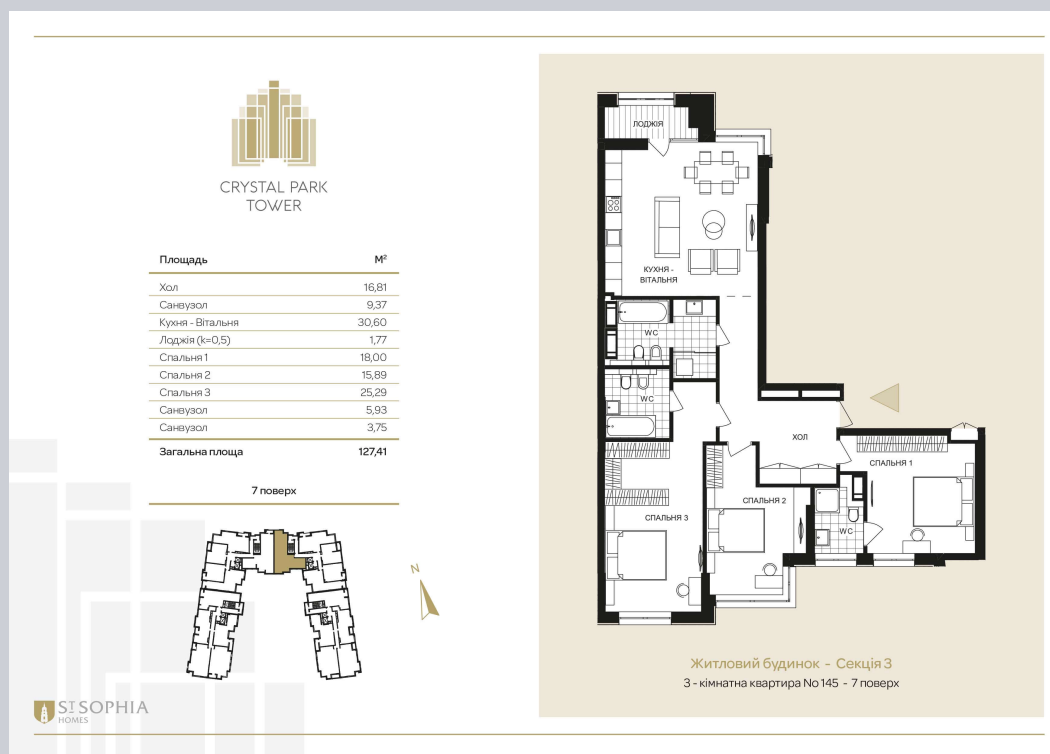

☎ 044-492-05-05

✉ sales@stsophia.ua

1  
будинок

1  
секція

квартира

7  
поверх

127.41 м<sup>2</sup>  
площа

1  
секція

☎ 044-492-05-05

✉ sales@stsophia.ua

1  
будинок

1  
секція

квартира

ПЛОЩА М²

Кухня: 30.60 м²

: 15.89 м²

: 18.0 м²

: 3.75 м²

: 9.37 м²

Лоджия: 1.77 м²

: 16.81 м²

: 25.29 м²

: 5.93 м²

Загальна площа: 127.41 м²

Житлова площа: 0 м²