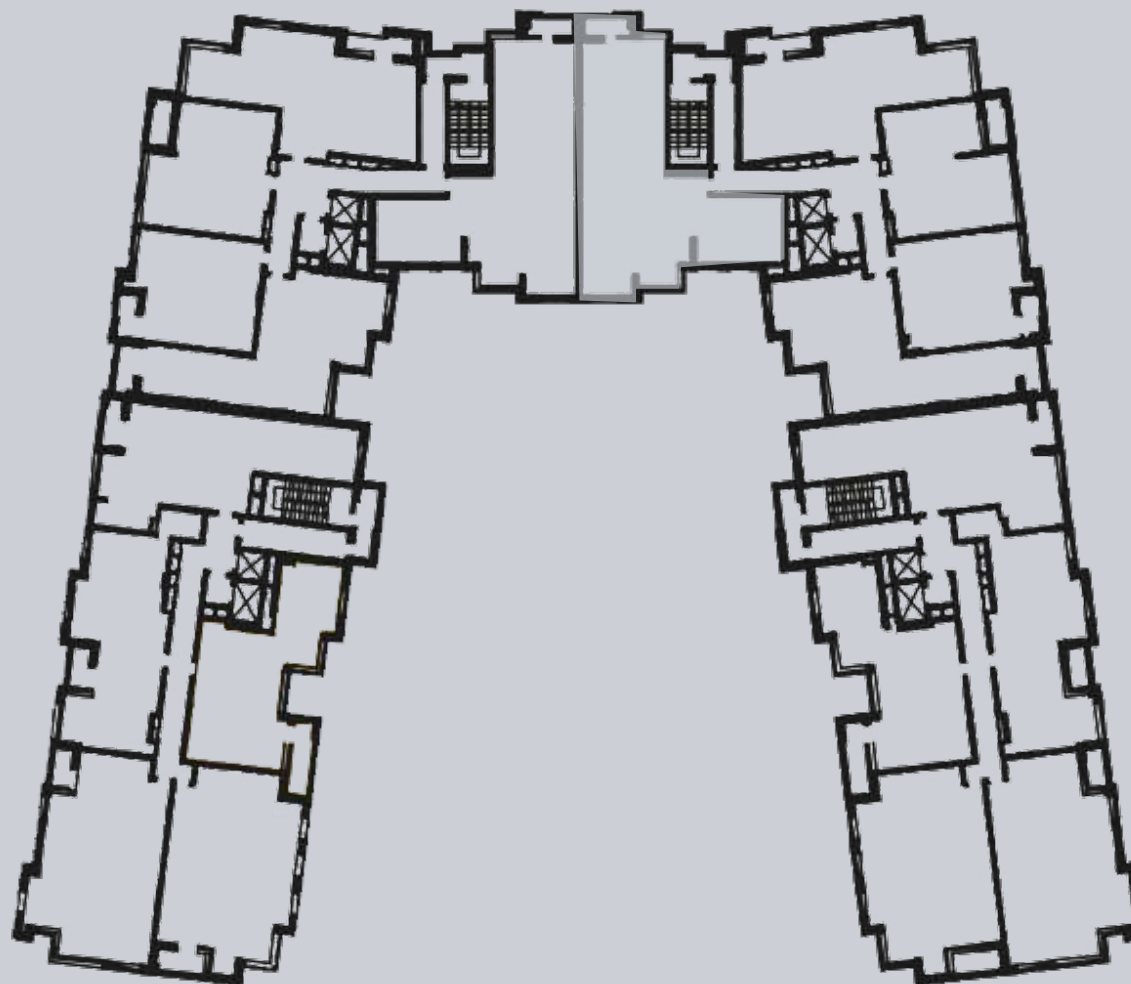

☎ 044-492-05-05

✉ sales@stsophia.ua

1  
будинок

1  
секція

квартира

7  
поверх

127.41 м<sup>2</sup>  
площа

1  
секція

☎ 044-492-05-05

✉ sales@stsophia.ua

1  
будинок

1  
секція

квартира

ПЛОЩА М²

Кухня: 30.60 м²

: 15.89 м²

: 18.0 м²

: 3.75 м²

: 9.37 м²

Лоджия: 1.77 м²

: 16.81 м²

: 25.29 м²

: 5.93 м²

Загальна площа: 127.41 м²

Житлова площа: 0 м²