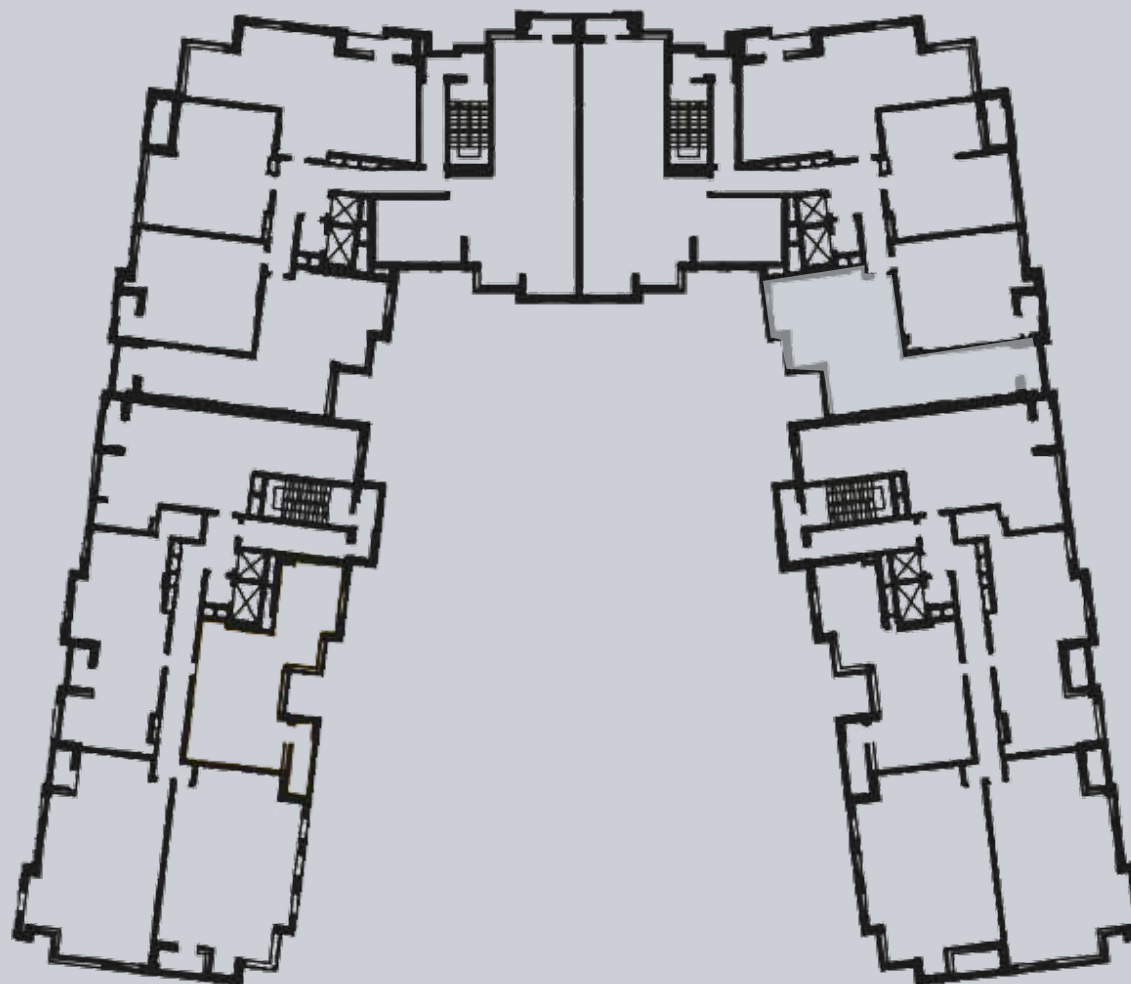

☎ 044-492-05-05

✉ sales@stsophia.ua

1  
будинок

1  
секція

квартира

7  
поверх

84.52 м<sup>2</sup>  
площа

1  
секція

☎ 044-492-05-05

✉ sales@stsophia.ua

1  
Будинок

1  
секція

квартира

ПЛОЩА М²

Кухня: 29.1 м²

: 17.19 м²

: 15.06 м²

: 5.42 м²

: 3.61 м²

Лоджия: 1.90 м²

: 7.13 м²

: 1.90 м²

Коридор: 3.23 м²

Загальна площа: 84.52 м²

Житлова площа: 0 м²