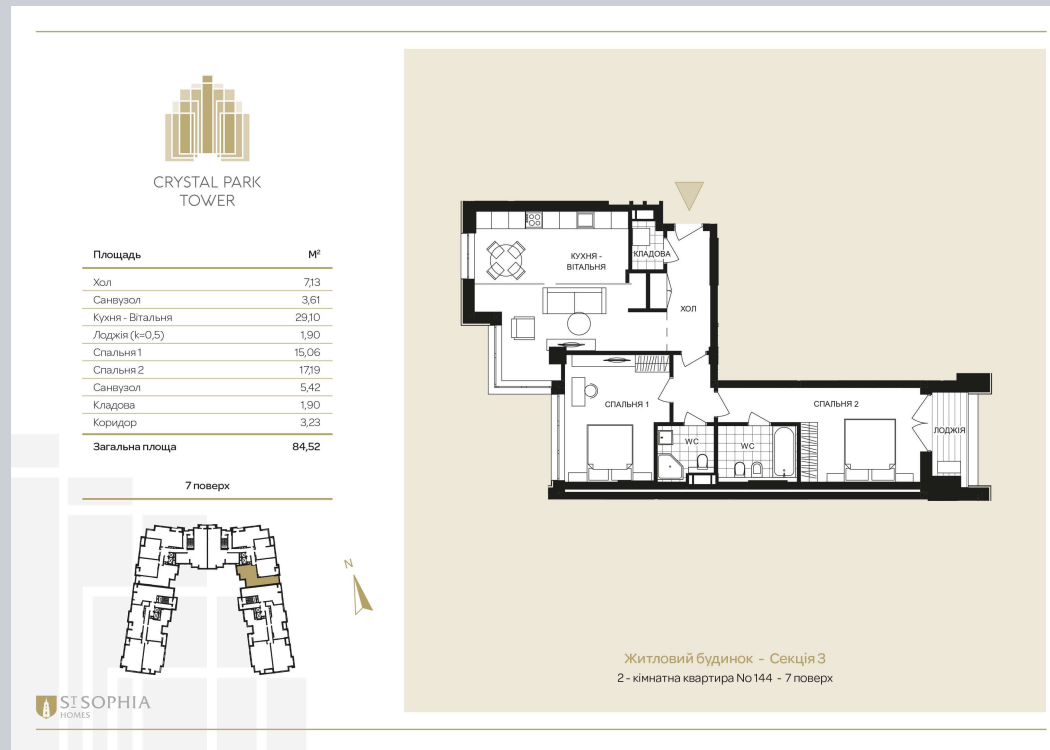

☎ 044-492-05-05

✉ sales@stsophia.ua

1  
будинок

1  
секція

квартира

7  
поверх

84.52 м<sup>2</sup>  
площа

1  
секція

☎ 044-492-05-05

✉ sales@stsophia.ua

1  
Будинок

1  
секція

квартира

ПЛОЩА М²

Кухня: 29.1 м²

: 17.19 м²

: 15.06 м²

: 5.42 м²

: 3.61 м²

Лоджия: 1.90 м²

: 7.13 м²

: 1.90 м²

Коридор: 3.23 м²

Загальна площа: 84.52 м²

Житлова площа: 0 м²