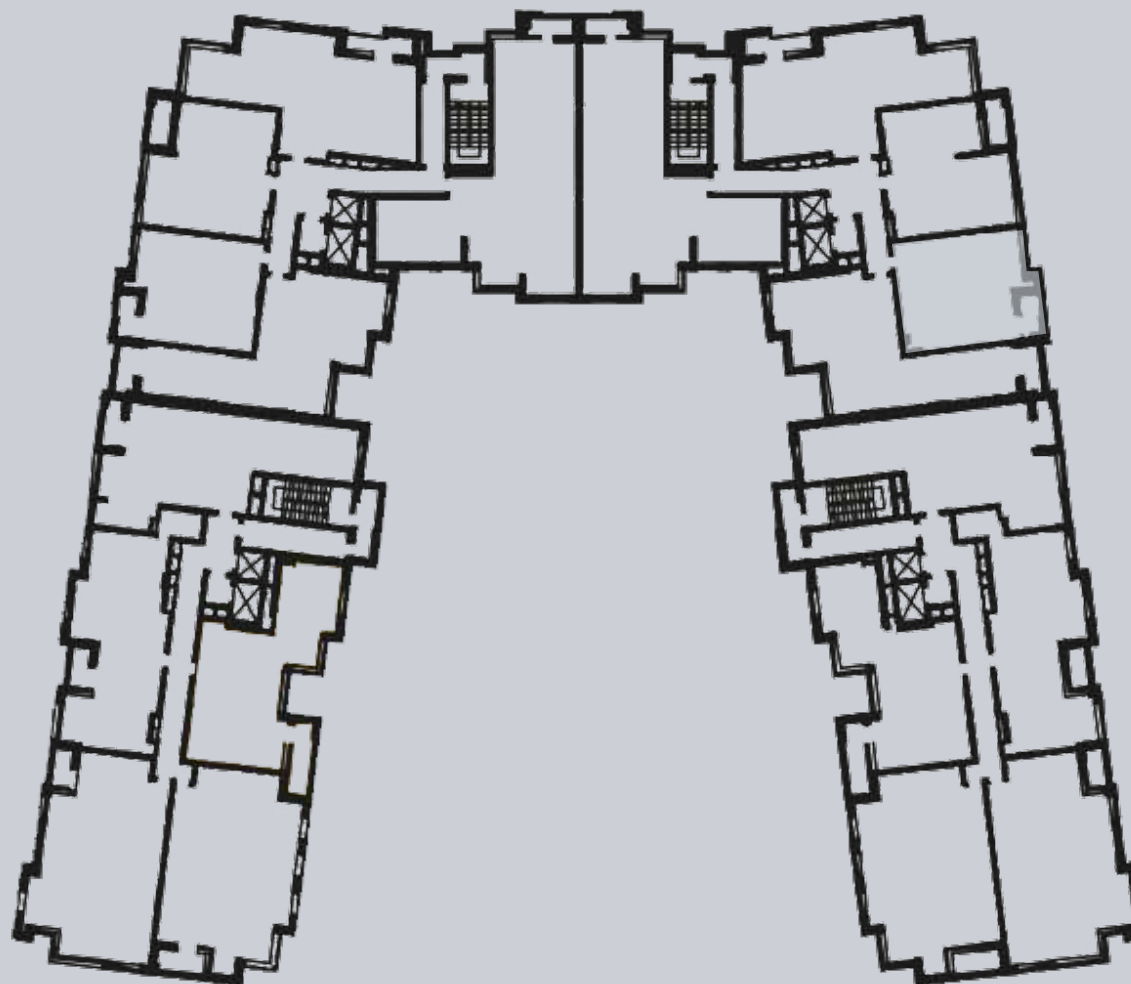

☎ 044-492-05-05

✉ sales@stsophia.ua

1  
будинок

1  
секція

квартира

7  
поверх

59.43 м<sup>2</sup>  
площа

1  
секція

☎ 044-492-05-05

✉ sales@stsophia.ua

1  
Будинок

1  
секція

квартира

  
CRYSTAL PARK TOWER

Площадь	М²
Хол	13,18
Санвузол	5,20
Кухня - Вітальня	23,23
Лоджия (к=0,5)	1,80
Спальня	16,02
<b>Загальна площа</b>	<b>59,43</b>

7 поверх

Житловий будинок - Секція 3  
1 - кімнатна квартира №143 - 7 поверх

ПЛОЩА М²

Кухня: 23.23 м²

: 16.02 м²

: 5.2 м²

Лоджия: 1.80 м²

: 13.18 м²