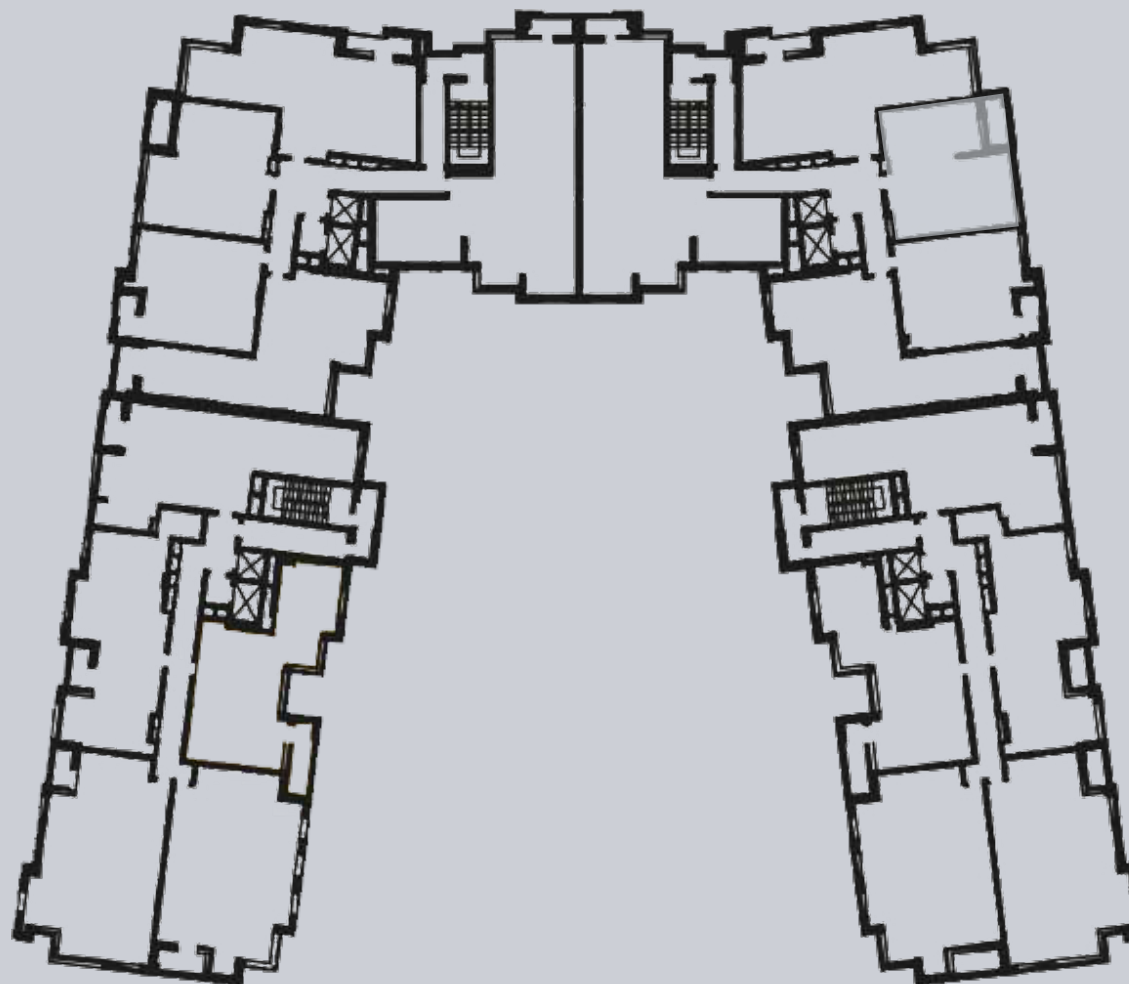

☎ 044-492-05-05

✉ sales@stsophia.ua

1
будинок

1
секція

квартира

7
поверх

63.64 м²
площа

1
секція

☎ 044-492-05-05

✉ sales@stsophia.ua

1
Будинок

1
секція

квартира

ПЛОЩА М²

Кухня: 33.2 М²

: 16.00 М²

: 4.62 М²

Лоджия: 2.20 М²

: 7.62 М²

Загальна площа: 63.64 М²

Житлова площа: 0 М²