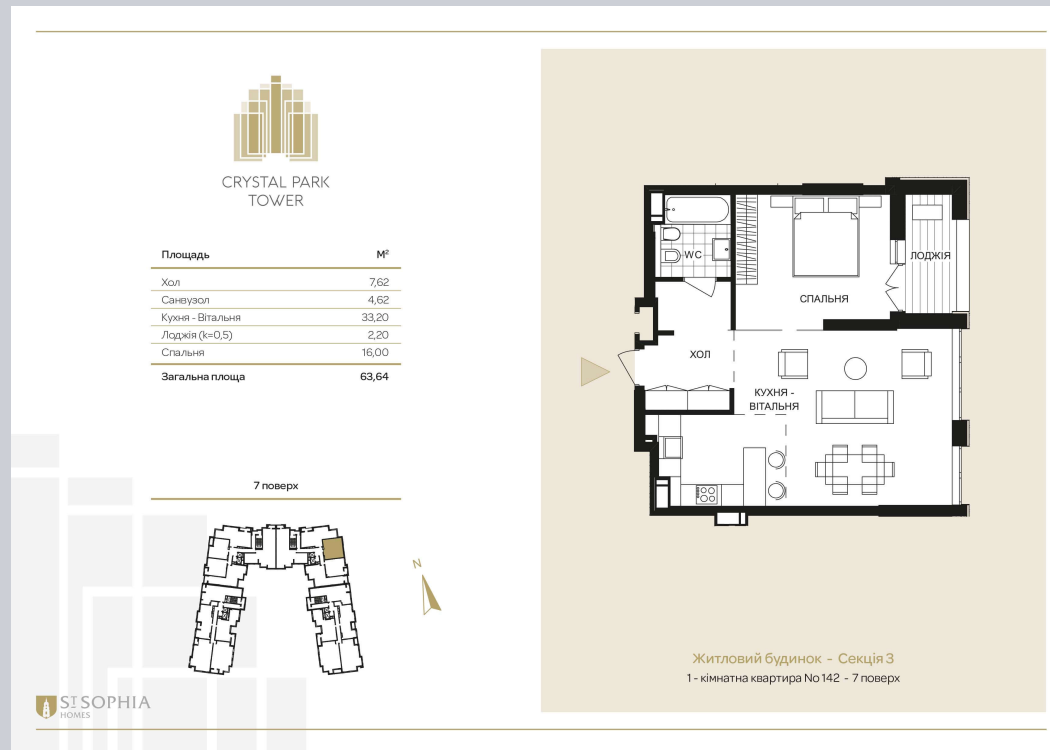

☎ 044-492-05-05

✉ sales@stsophia.ua

1
будинок

1
секція

квартира

7
поверх

63.64 м²
площа

1
секція

☎ 044-492-05-05

✉ sales@stsophia.ua

1
Будинок

1
секція

квартира

ПЛОЩА М²

Кухня: 33.2 М²

: 16.00 М²

: 4.62 М²

Лоджия: 2.20 М²

: 7.62 М²

Загальна площа: 63.64 М²

Житлова площа: 0 М²