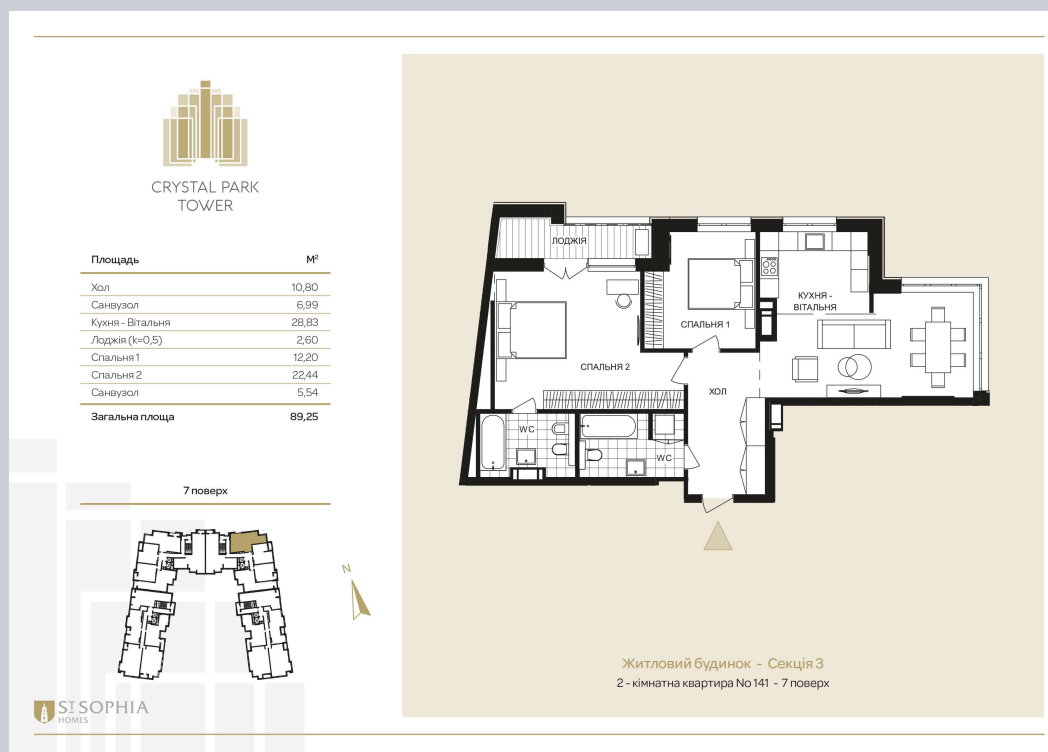

☎ 044-492-05-05

✉ sales@stsophia.ua

1
будинок

1
секція

квартира

7
поверх

89.25 м²
площа

1
секція

☎ 044-492-05-05

✉ sales@stsophia.ua

1
Будинок

1
секція

квартира

ПЛОЩА М²

Кухня: 28.83 М²

: 22.44 М²

: 12.20 М²

: 5.54 М²

: 6.99 М²

Лоджия: 2.6 М²

: 10.80 М²

Загальна площа: 89.25 М²

Житлова площа: 0 М²