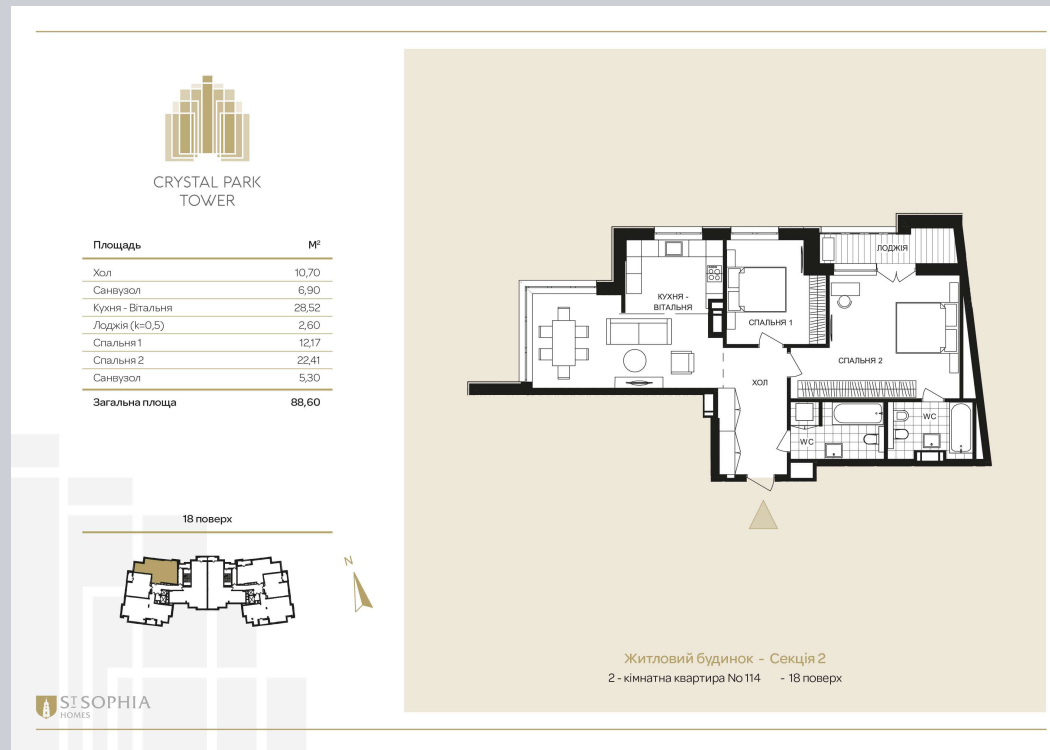

☎ 044-492-05-05

✉ sales@stsophia.ua

1  
будинок

1  
секція

квартира

18  
поверх

88.6 м<sup>2</sup>  
площа

1  
секція

☎ 044-492-05-05

✉ sales@stsophia.ua

1  
Будинок

1  
секція

квартира

ПЛОЩА м<sup>2</sup>

Кухня: 28.52 м<sup>2</sup>

: 22.41 м<sup>2</sup>

: 12.17 м<sup>2</sup>

: 5.30 м<sup>2</sup>

: 6.9 м<sup>2</sup>

Лоджия: 2.6 м<sup>2</sup>

: 10.70 м<sup>2</sup>

Загальна площа: 88.6 м<sup>2</sup>

Житлова площа: 0 м<sup>2</sup>