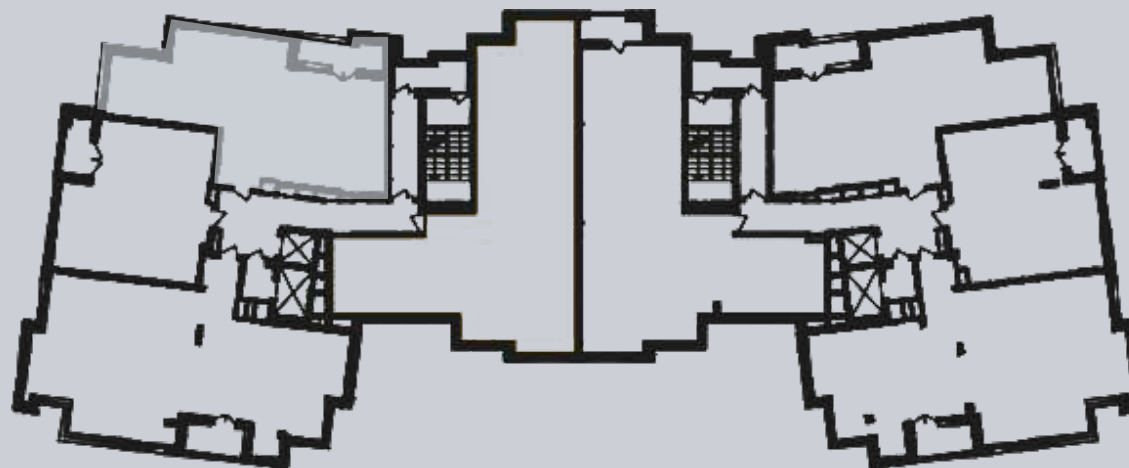

☎ 044-492-05-05

✉ sales@stsophia.ua

1  
будинок

1  
секція

квартира

18  
поверх

88.6 м<sup>2</sup>  
площа

1  
секція

☎ 044-492-05-05

✉ sales@stsophia.ua

1  
Будинок

1  
секція

квартира

ПЛОЩА м<sup>2</sup>

Кухня: 28.52 м<sup>2</sup>

: 22.41 м<sup>2</sup>

: 12.17 м<sup>2</sup>

: 5.30 м<sup>2</sup>

: 6.9 м<sup>2</sup>

Лоджия: 2.6 м<sup>2</sup>

: 10.70 м<sup>2</sup>

Загальна площа: 88.6 м<sup>2</sup>

Житлова площа: 0 м<sup>2</sup>