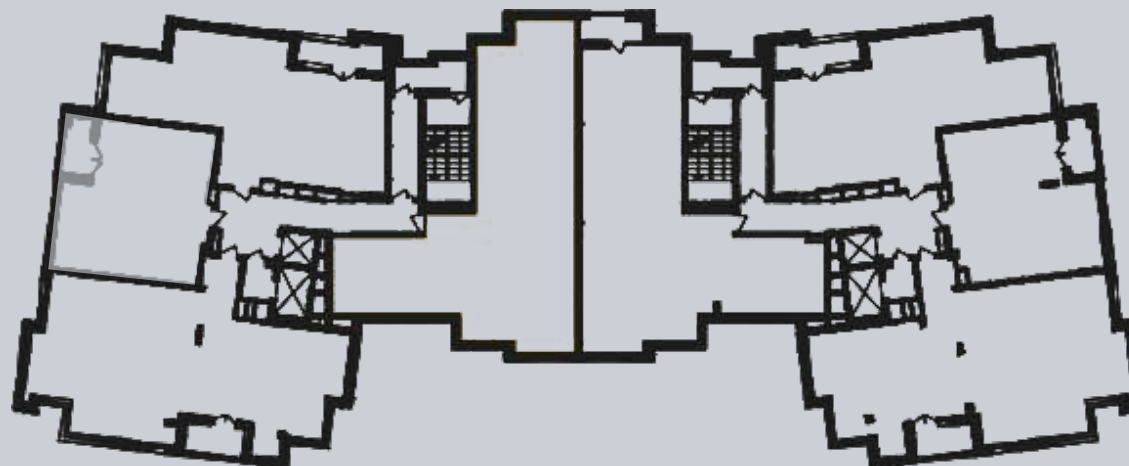

☎ 044-492-05-05

✉ sales@stsophia.ua

1
будинок

1
секція

квартира

18
поверх

62.97 м²
площа

1
секція

☎ 044-492-05-05

✉ sales@stsophia.ua

1
Будинок

1
секція

квартира

CRYSTAL PARK
TOWER

Площадь	М²
Хол	7,40
Санвузол	4,45
Кухня - Вітальня	33,04
Лоджия (к=0,5)	2,03
Спальня	16,05
Загальна площа	62,97

18 поверх

Житловий будинок - Секція 2
1 - кімнатна квартира №113 - 18 поверх

ПЛОЩА М²

Кухня: 33.04 М²

: 16.05 М²

: 4.45 М²

Лоджия: 2.03 М²

: 7.4 М²

Загальна площа: 62.97 М²