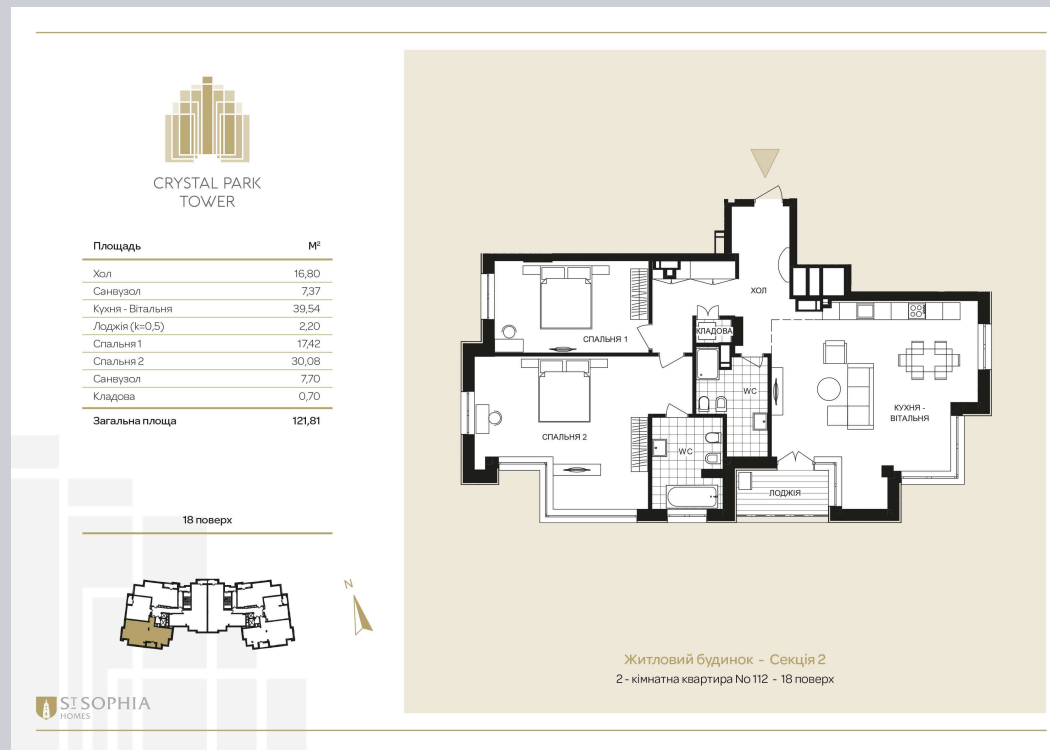

☎ 044-492-05-05

✉ sales@stsophia.ua

1
будинок

1
секція

квартира

18
поверх

121.81 м²
площа

1
секція

☎ 044-492-05-05

✉ sales@stsophia.ua

1
Будинок

1
секція

квартира

ПЛОЩА М²

Кухня: 39.54 м²

: 30.08 м²

: 17.42 м²

: 7.70 м²

: 7.37 м²

Лоджія: 2.20 м²

: 16.8 м²

: 0.7 м²

Загальна площа: 121.81 м²

Житлова площа: 0 м²