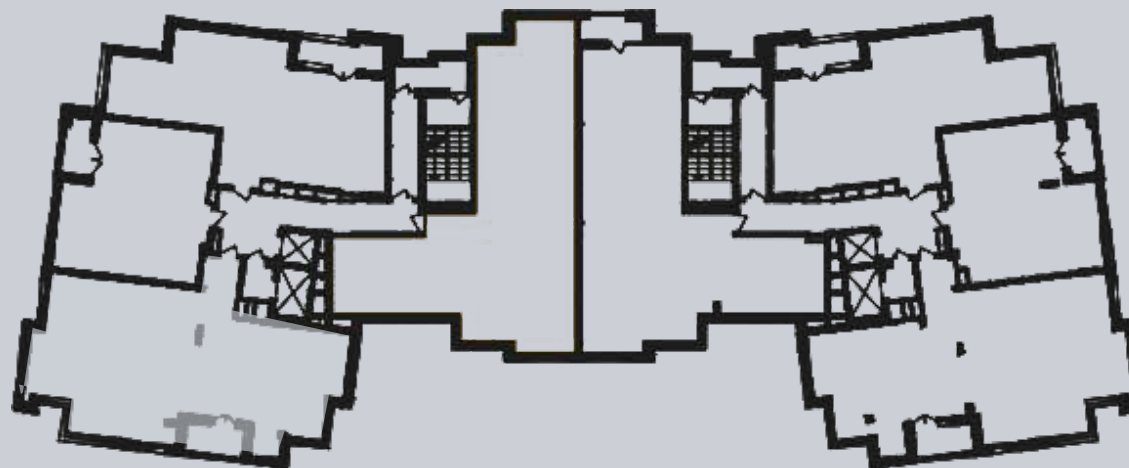

☎ 044-492-05-05

✉ sales@stsophia.ua

1
будинок

1
секція

квартира

18
поверх

121.81 м²
площа

1
секція

☎ 044-492-05-05

✉ sales@stsophia.ua

1
Будинок

1
секція

квартира

ПЛОЩА М²

Кухня: 39.54 м²

: 30.08 м²

: 17.42 м²

: 7.70 м²

: 7.37 м²

Лоджія: 2.20 м²

: 16.8 м²

: 0.7 м²

Загальна площа: 121.81 м²

Житлова площа: 0 м²