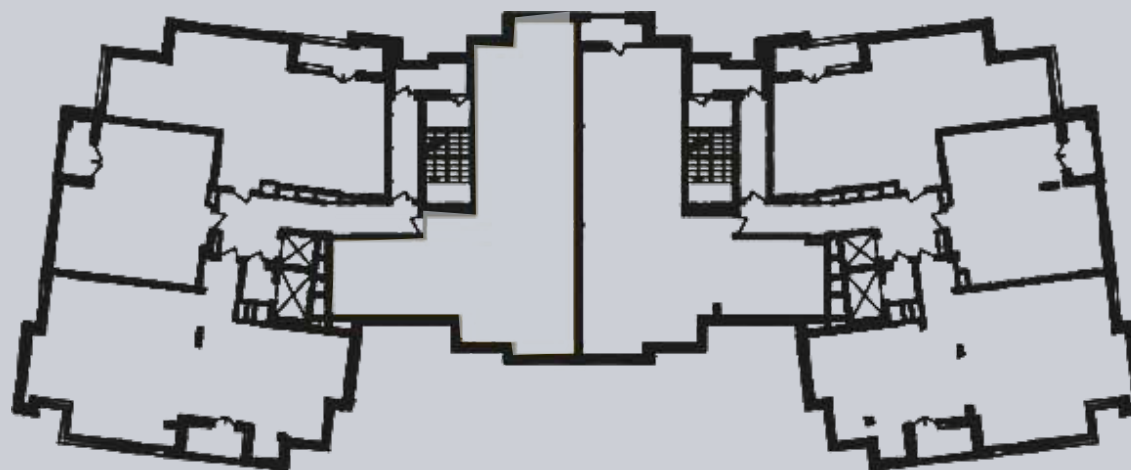

☎ 044-492-05-05

✉ sales@stsophia.ua

1
будинок

1
секція

квартира

18
поверх

126.43 м²
площа

1
секція

☎ 044-492-05-05

✉ sales@stsophia.ua

1
будинок

1
секція

квартира

Площадь	М²
Хол	16,50
Санвузол	9,36
Кухня - Вітальня	30,63
Лоджия (к=0,5)	1,77
Спальня 1	18,01
Спальня 2	15,89
Санвузол 3	25,28
Санвузол	5,50
Санвузол	3,76
Загальна площа	126,43

18 поверх

Житловий будинок - Секція 2
3 - кімнатна квартира No 111 - 18 поверх

ПЛОЩА М²

Кухня: 30.63 м²

: 15.89 м²

: 18.01 м²

: 25.28 м²

: 9.36 м²