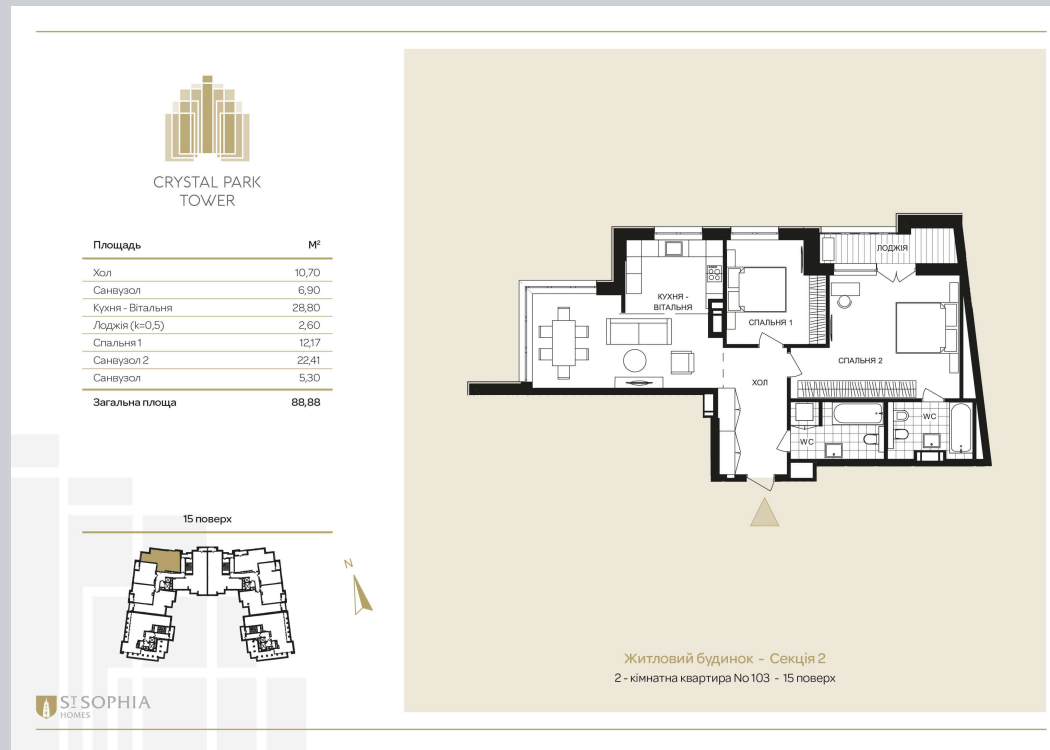

☎ 044-492-05-05

✉ sales@stsophia.ua

1
будинок

1
секція

квартира

15
поверх

88.88 м²
площа

1
секція

☎ 044-492-05-05

✉ sales@stsophia.ua

1
Будинок

1
секція

квартира

ПЛОЩА м²

Кухня: 28.80 м²

: 12.17 м²

: 22.41 м²

: 6.9 м²

Лоджия: 2.6 м²

: 10.70 м²

: 5.3 м²

Загальна площа: 88.88 м²

Житлова площа: 0 м²