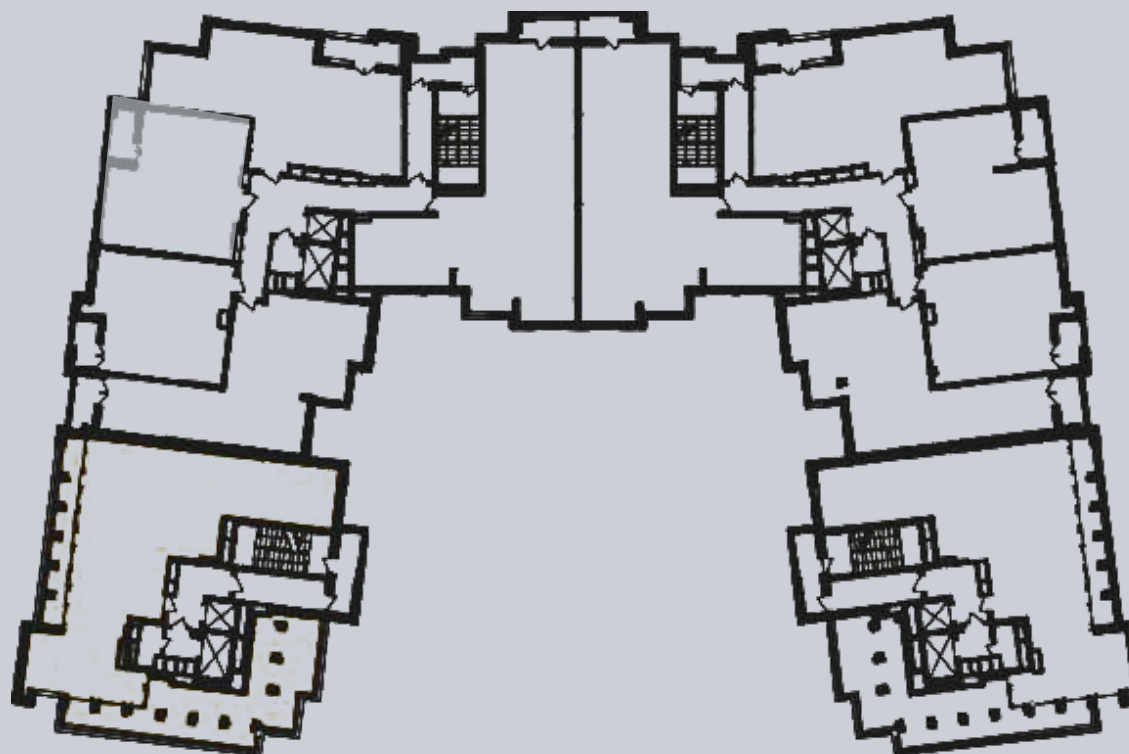

☎ 044-492-05-05

✉ sales@stsophia.ua

1
будинок

1
секція

квартира

15
поверх

63.23 м²
площа

1
секція

☎ 044-492-05-05

✉ sales@stsophia.ua

1
Будинок

1
секція

квартира

Площадь	М²
Хол	7,40
Санвузол	4,45
Кухня - Вітальня	33,30
Лоджія (к=0,5)	2,03
Спальня	16,05
Загальна площа	63,23

15 поверх

Житловий будинок - Секція 2
1 - кімнатна квартира No 102 - 15 поверх

ПЛОЩА М²

Кухня: 33.3 м²

: 16.05 м²

: 4.45 м²

Лоджия: 2.03 м²

: 7.4 м²

Загальна площа: 63.23 м²

Житлова площа: 0 м²