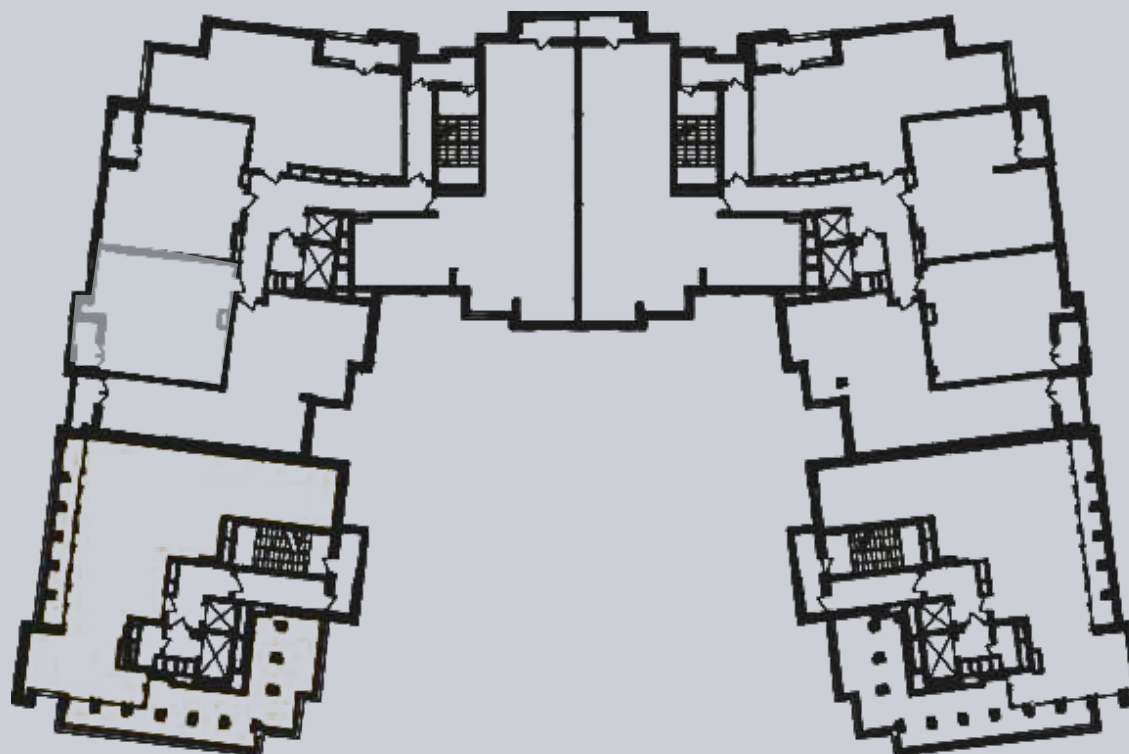

☎ 044-492-05-05

✉ sales@stsophia.ua

1  
будинок

1  
секція

квартира

15  
поверх

58.3 м<sup>2</sup>  
площа

1  
секція

☎ 044-492-05-05

✉ sales@stsophia.ua

1  
Будинок

1  
секція

квартира

ПЛОЩА М²

Кухня: 22.56 м²

: 16.00 м²

: 5.35 м²

Лоджія: 1.80 м²

: 12.59 м²

Загальна площа: 58.3 м²

Житлова площа: 0 м²