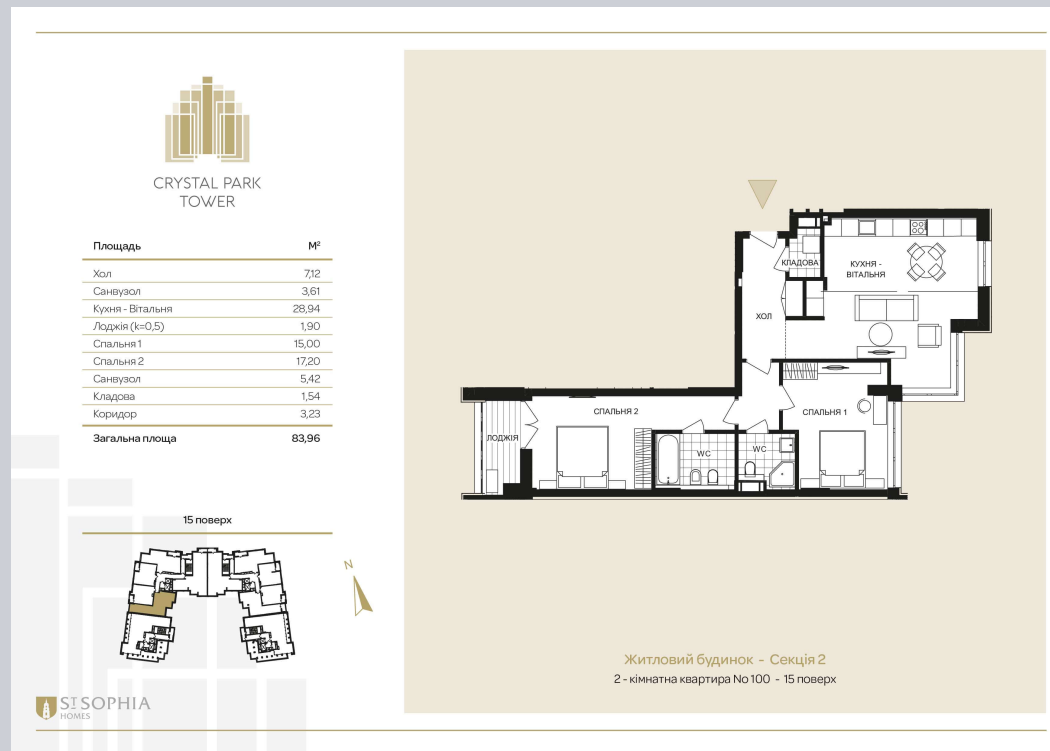

☎ 044-492-05-05

✉ sales@stsophia.ua

1
будинок

1
секція

квартира

15
поверх

83.96 м²
площа

1
секція

☎ 044-492-05-05

✉ sales@stsophia.ua

1
Будинок

1
секція

квартира

ПЛОЩА м²

Кухня: 28.94 м²

: 17.20 м²

: 15.00 м²

: 5.42 м²

: 3.61 м²

Лоджия: 1.90 м²

: 7.12 м²

: 1.53 м²

Коридор: 3.23 м²

Загальна площа: 83.96 м²

Житлова площа: 0 м²