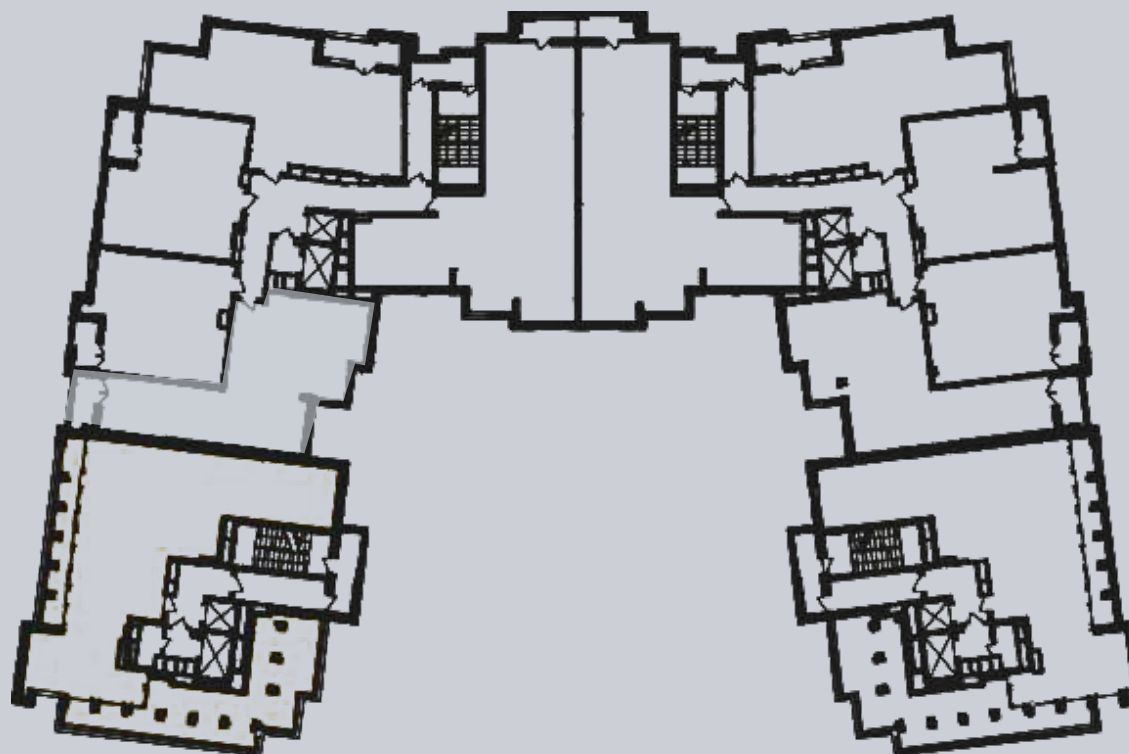

☎ 044-492-05-05

✉ sales@stsophia.ua

1
будинок

1
секція

квартира

15
поверх

83.96 м²
площа

1
секція

☎ 044-492-05-05

✉ sales@stsophia.ua

1
Будинок

1
секція

квартира

ПЛОЩА м²

Кухня: 28.94 м²

: 17.20 м²

: 15.00 м²

: 5.42 м²

: 3.61 м²

Лоджия: 1.90 м²

: 7.12 м²

: 1.53 м²

Коридор: 3.23 м²

Загальна площа: 83.96 м²