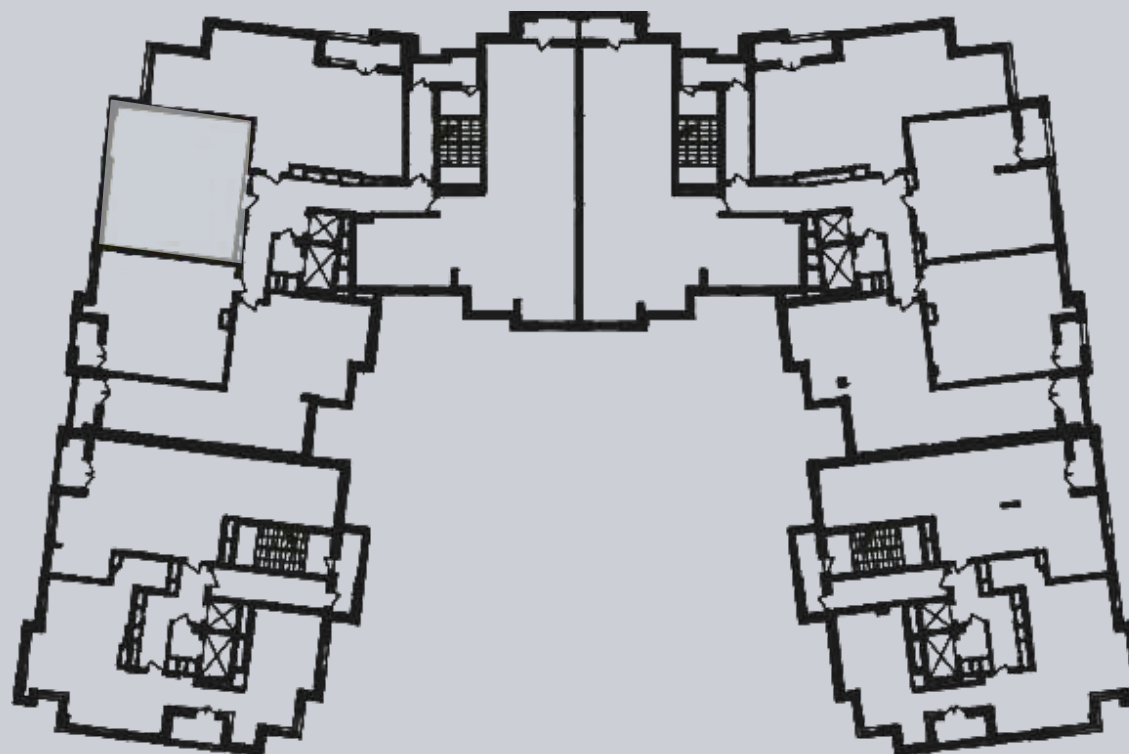

☎ 044-492-05-05

✉ sales@stsophia.ua

1  
будинок

1  
секція

квартира

13  
поверх

63.91 м<sup>2</sup>  
площа

1  
секція

☎ 044-492-05-05

✉ sales@stsophia.ua

1  
Будинок

1  
секція

квартира

CRYSTAL PARK TOWER

Площадь	М²
Хол	7,66
Санвузол	4,60
Кухня - Вітальня	33,45
Лоджия (к=0,5)	2,10
Спальня	16,10
<b>Загальна площа</b>	<b>63,91</b>

13 поверх

Житловий будинок - Секція 2  
1 - кімнатна квартира № 92 - 13 поверх

SI SOPHIA HOMES

ПЛОЩА М²

Кухня: 33.45 м²

: 16.10 м²

: 4.6 м²

Лоджия: 2.10 м²