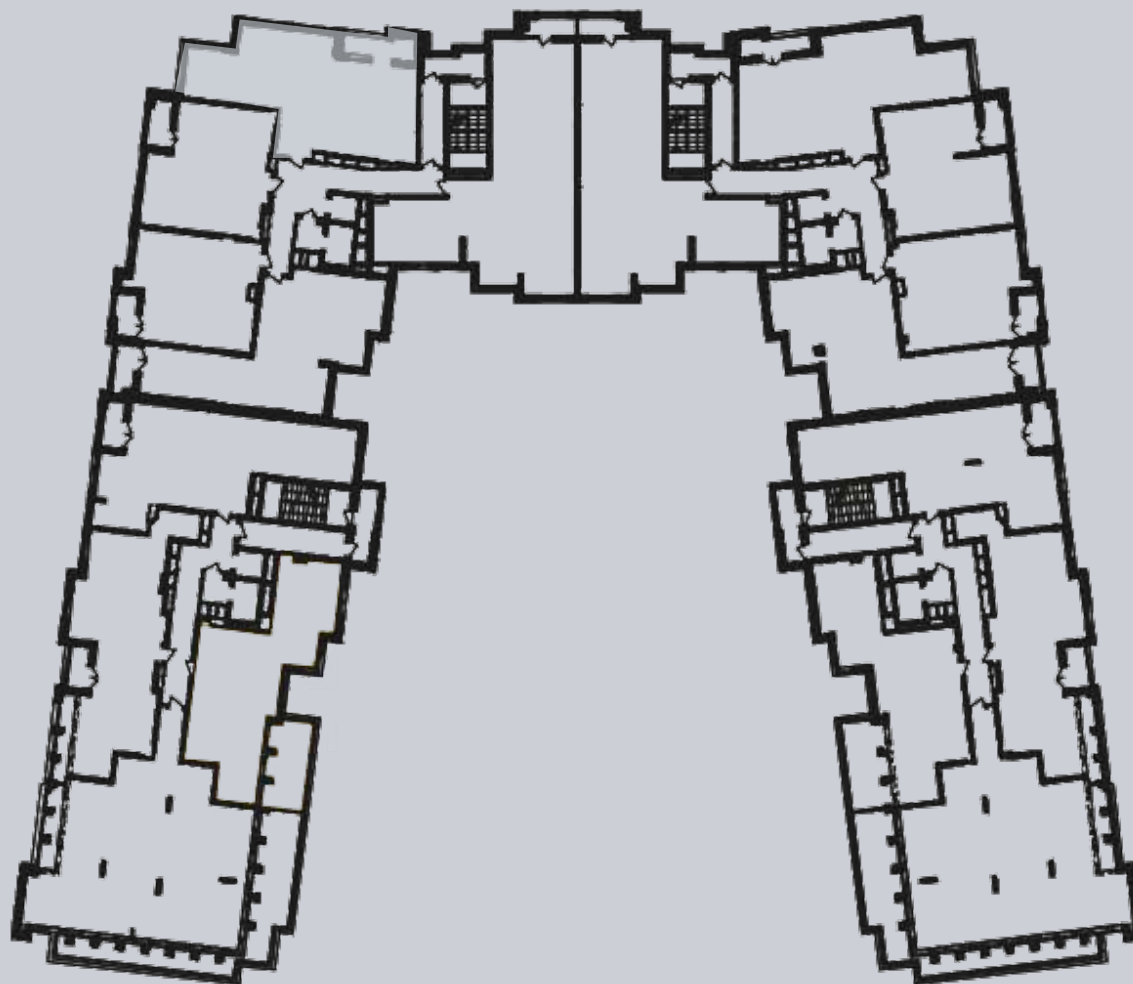

☎ 044-492-05-05

✉ sales@stsophia.ua

1
будинок

1
секція

квартира

10
поверх

89.25 м²
площа

1
секція

☎ 044-492-05-05

✉ sales@stsophia.ua

1
Будинок

1
секція

квартира

ПЛОЩА М²

Кухня: 28.83 м²

: 22.43 м²

: 12.17 м²

: 5.54 м²

: 6.96 м²

Лоджия: 2.6 м²

: 10.72 м²

Загальна площа: 89.25 м²

Житлова площа: 0 м²