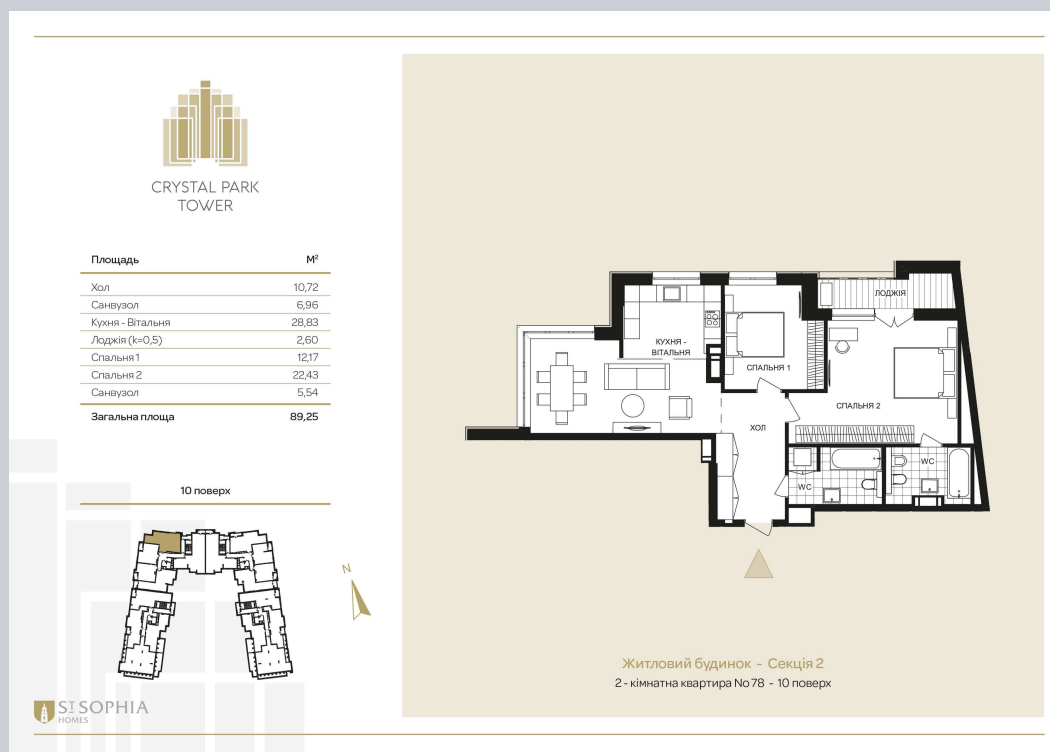

☎ 044-492-05-05

✉ sales@stsophia.ua

1
будинок

1
секція

квартира

10
поверх

89.25 м²
площа

1
секція

☎ 044-492-05-05

✉ sales@stsophia.ua

1
Будинок

1
секція

квартира

ПЛОЩА М²

Кухня: 28.83 м²

: 22.43 м²

: 12.17 м²

: 5.54 м²

: 6.96 м²

Лоджия: 2.6 м²

: 10.72 м²

Загальна площа: 89.25 м²

Житлова площа: 0 м²