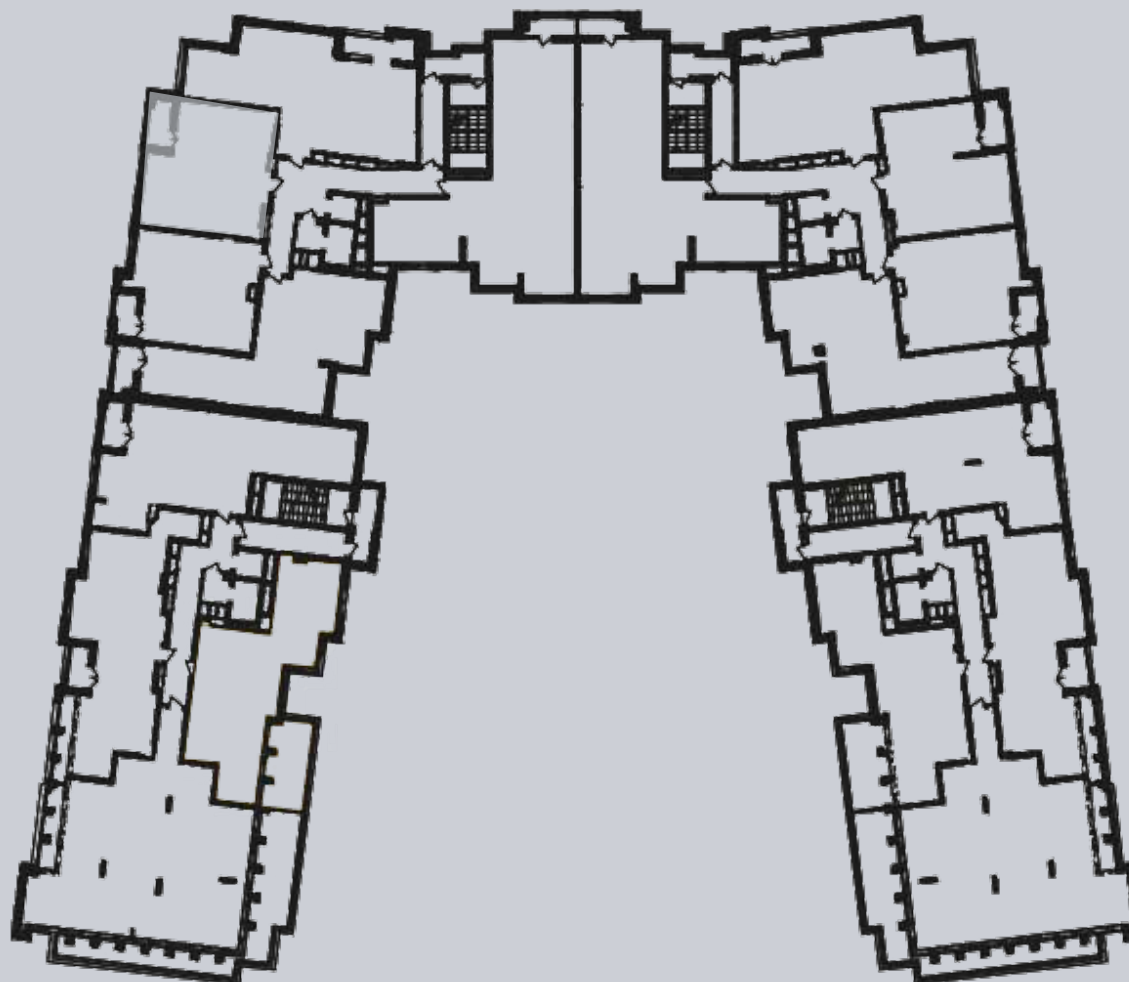

☎ 044-492-05-05

✉ sales@stsophia.ua

1
будинок

1
секція

квартира

10
поверх

63.54 м²
площа

1
секція

☎ 044-492-05-05

✉ sales@stsophia.ua

1
Будинок

1
секція

квартира

CRYSTAL PARK TOWER

Площадь	М ²
Хол	7,60
Санвузол	4,45
Кухня - Вітальня	33,35
Лоджия (к=0,5)	2,04
Спальня	16,10
Загальна площа	63,54

10 поверх

Житловий будинок - Секція 2
1 - кімнатна квартира №77 - 10 поверх

ПЛОЩА М²

Кухня: 33.35 м²

: 16.10 м²

: 4.45 м²

Лоджия: 2.04 м²

: 7.6 м²

Загальна площа: 63.54 м²