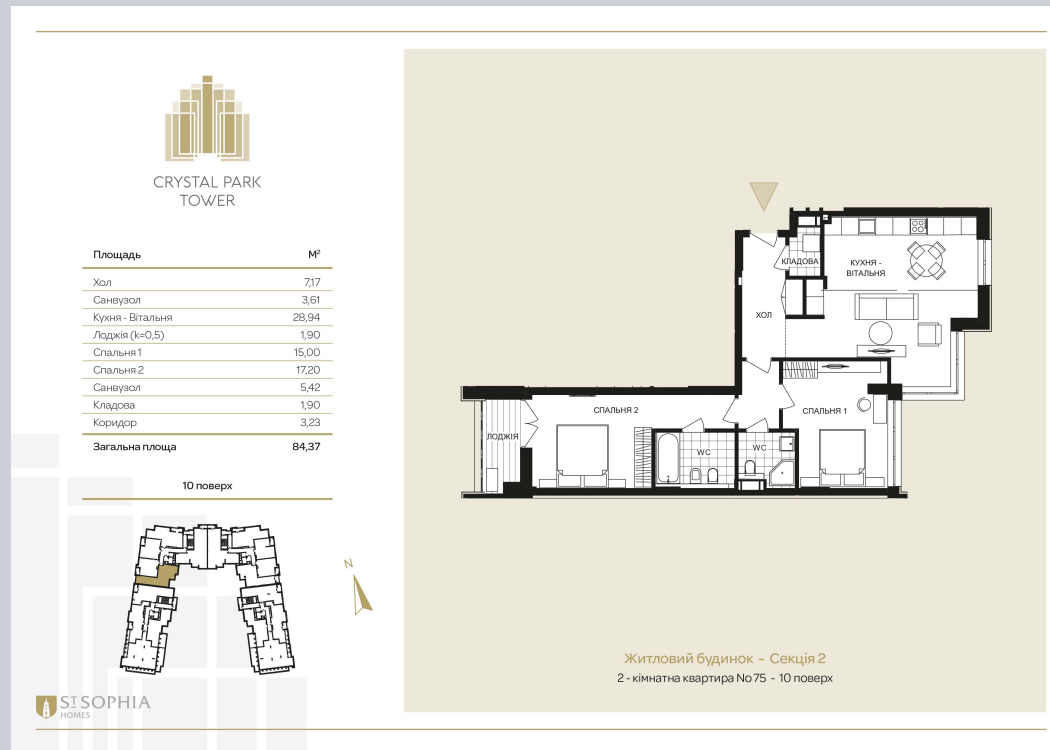

☎ 044-492-05-05

✉ sales@stsophia.ua

1
будинок

1
секція

квартира

10
поверх

84.37 м²
площа

1
секція

☎ 044-492-05-05

✉ sales@stsophia.ua

1
Будинок

1
секція

квартира

ПЛОЩА М²

Кухня: 28.94 М²

: 17.20 М²

: 15.00 М²

: 5.42 М²

: 3.61 М²

Лоджия: 1.90 М²

: 7.17 М²

: 1.90 М²

Коридор: 3.23 М²

Загальна площа: 84.37 М²