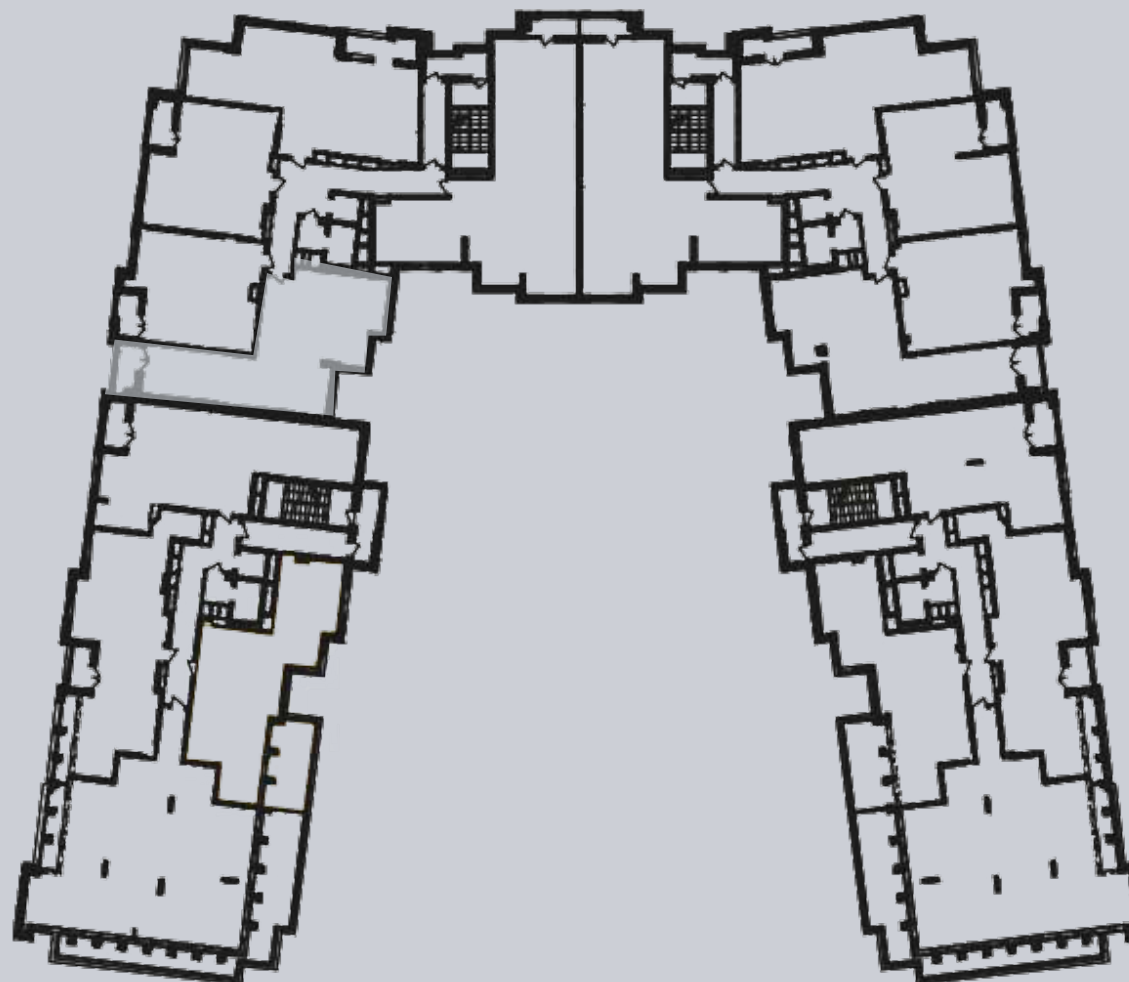

☎ 044-492-05-05

✉ sales@stsophia.ua

1
будинок

1
секція

квартира

10
поверх

84.37 м²
площа

1
секція

☎ 044-492-05-05

✉ sales@stsophia.ua

1
Будинок

1
секція

квартира

ПЛОЩА М²

Кухня: 28.94 М²

: 17.20 М²

: 15.00 М²

: 5.42 М²

: 3.61 М²

Лоджия: 1.90 М²

: 7.17 М²

: 1.90 М²

Коридор: 3.23 М²

Загальна площа: 84.37 М²