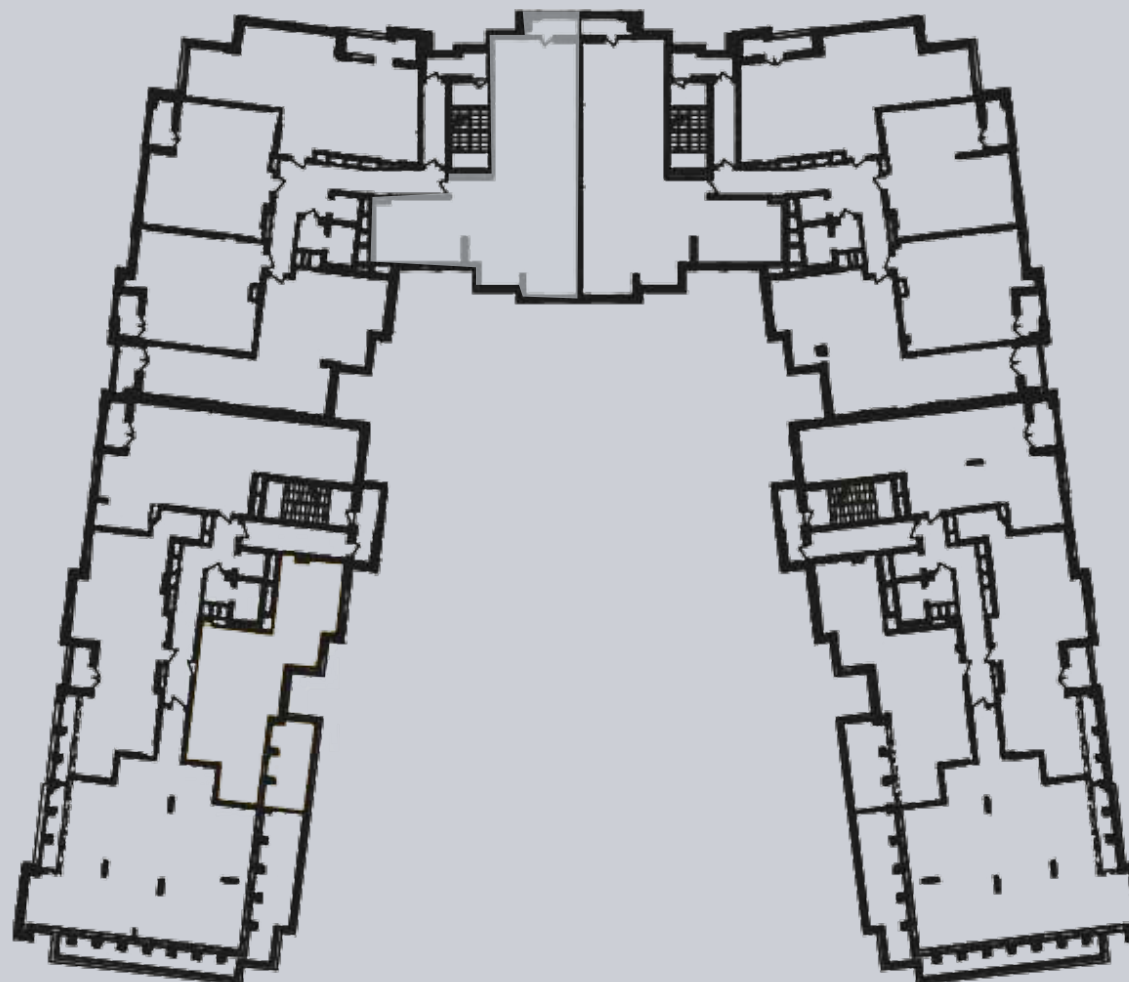

☎ 044-492-05-05

✉ sales@stsophia.ua

1
будинок

1
секція

квартира

10
поверх

127.05 м²
площа

1
секція

☎ 044-492-05-05

✉ sales@stsophia.ua

1
Будинок

1
секція

квартира

ПЛОЩА М²

Кухня: 30.63 м²

: 15.89 м²

: 17.90 м²

: 5.93 м²

: 9.36 м²

Лоджия: 1.77 м²

: 16.49 м²

: 25.28 м²

: 3.80 м²

Загальна площа: 127.05 м²