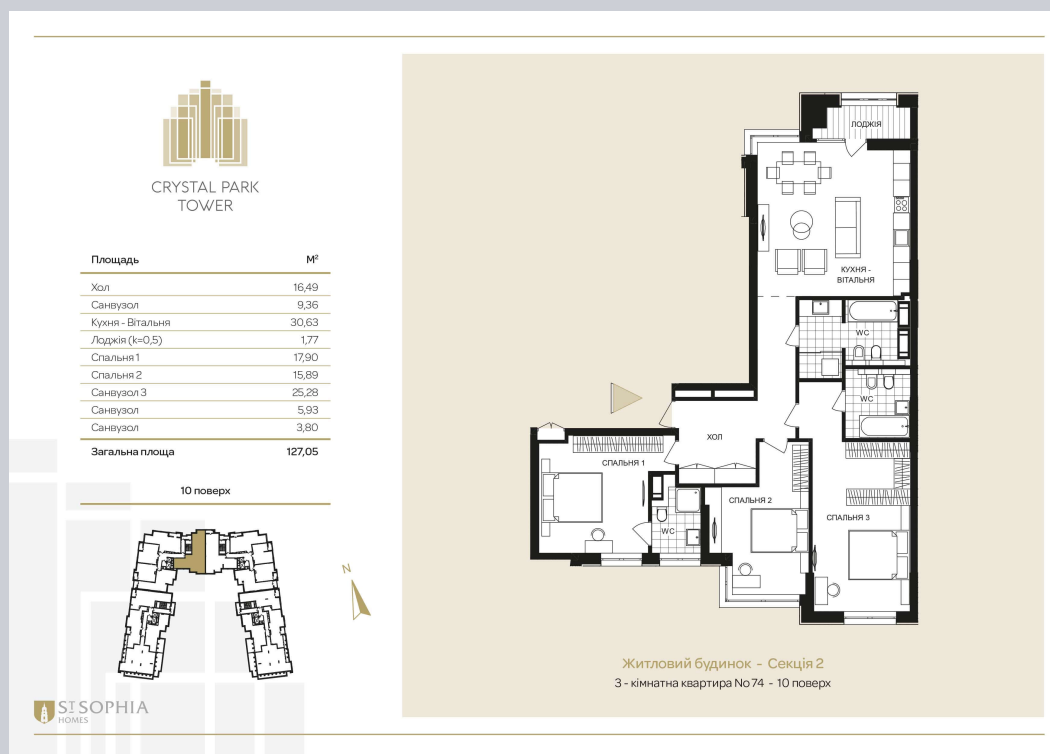

☎ 044-492-05-05

✉ sales@stsophia.ua

1
будинок

1
секція

квартира

10
поверх

127.05 м²
площа

1
секція

☎ 044-492-05-05

✉ sales@stsophia.ua

1
Будинок

1
секція

квартира

ПЛОЩА М²

Кухня: 30.63 м²

: 15.89 м²

: 17.90 м²

: 5.93 м²

: 9.36 м²

Лоджия: 1.77 м²

: 16.49 м²

: 25.28 м²

: 3.80 м²

Загальна площа: 127.05 м²

Житлова площа: 0 м²